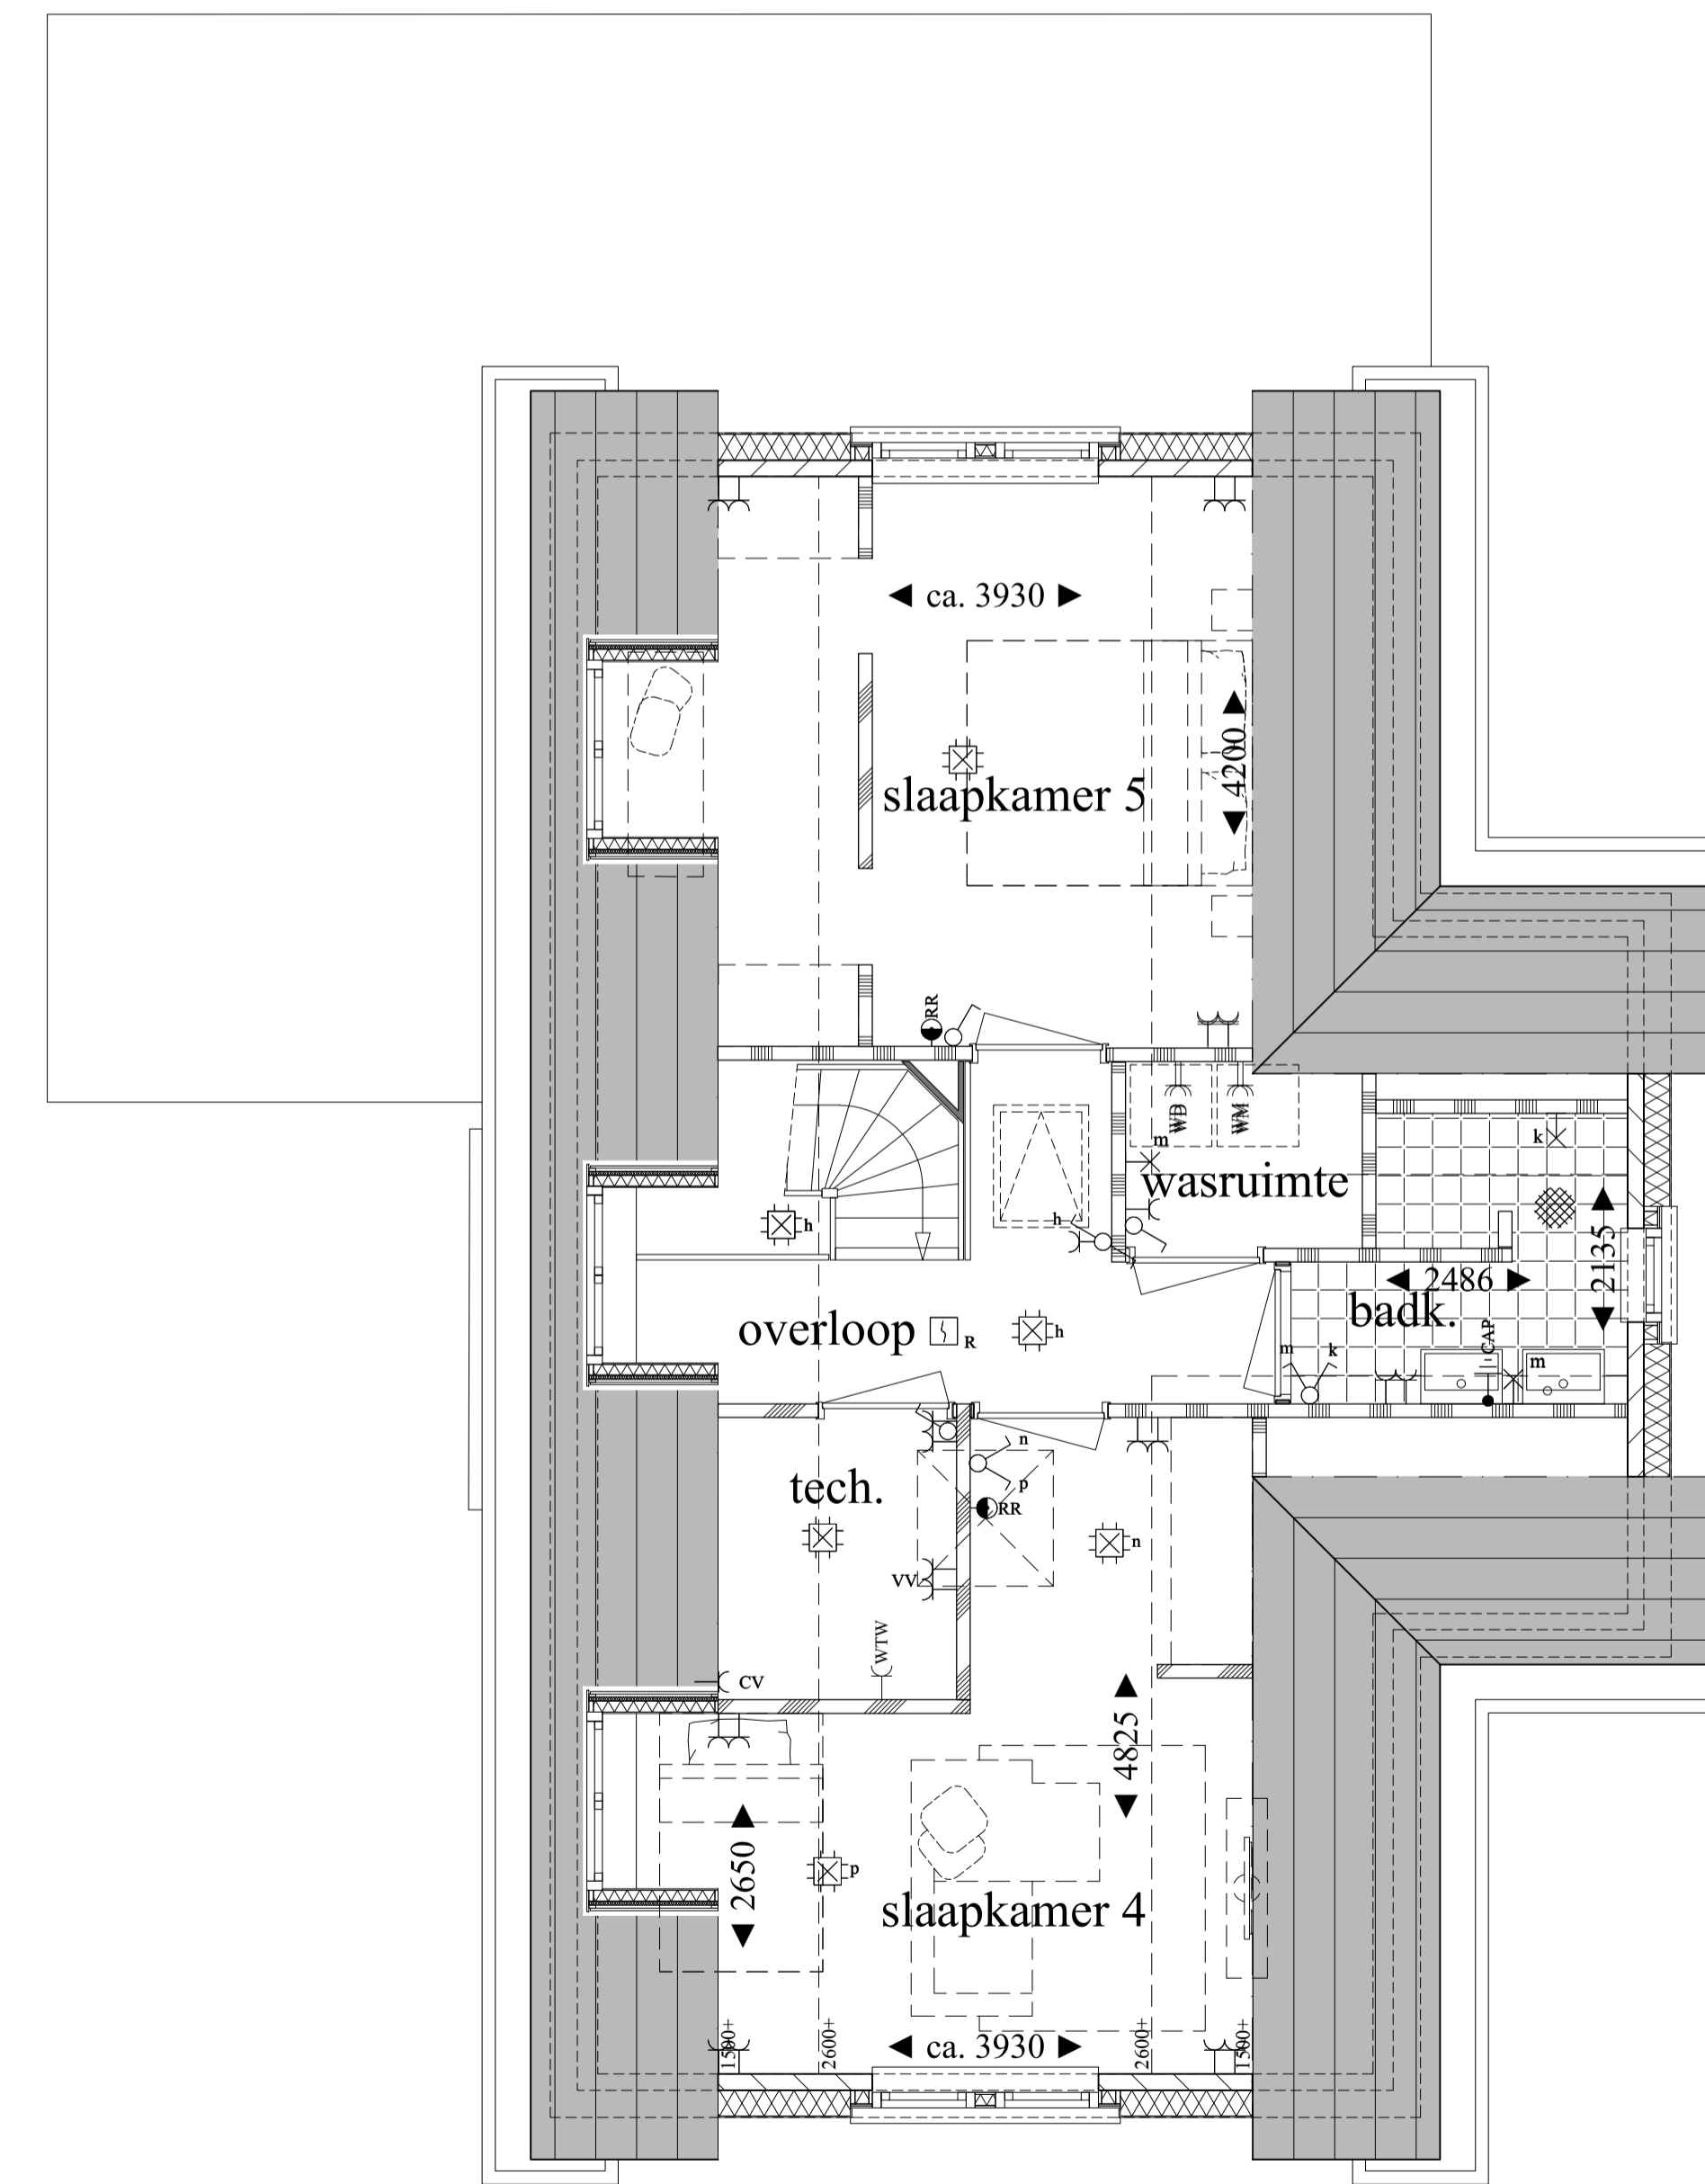

kelder

begane grond

eerste verdieping

tweede verdieping

VRIJSTAANDE VILLA

VRIJSTAANDE VILLA PLUS COMFORT

bouwnummer
14
architectuurbeeld
DUIN
plattegronden
1:50
gevels
1:100
datum
12 juli 2018

www.duineveld.nl