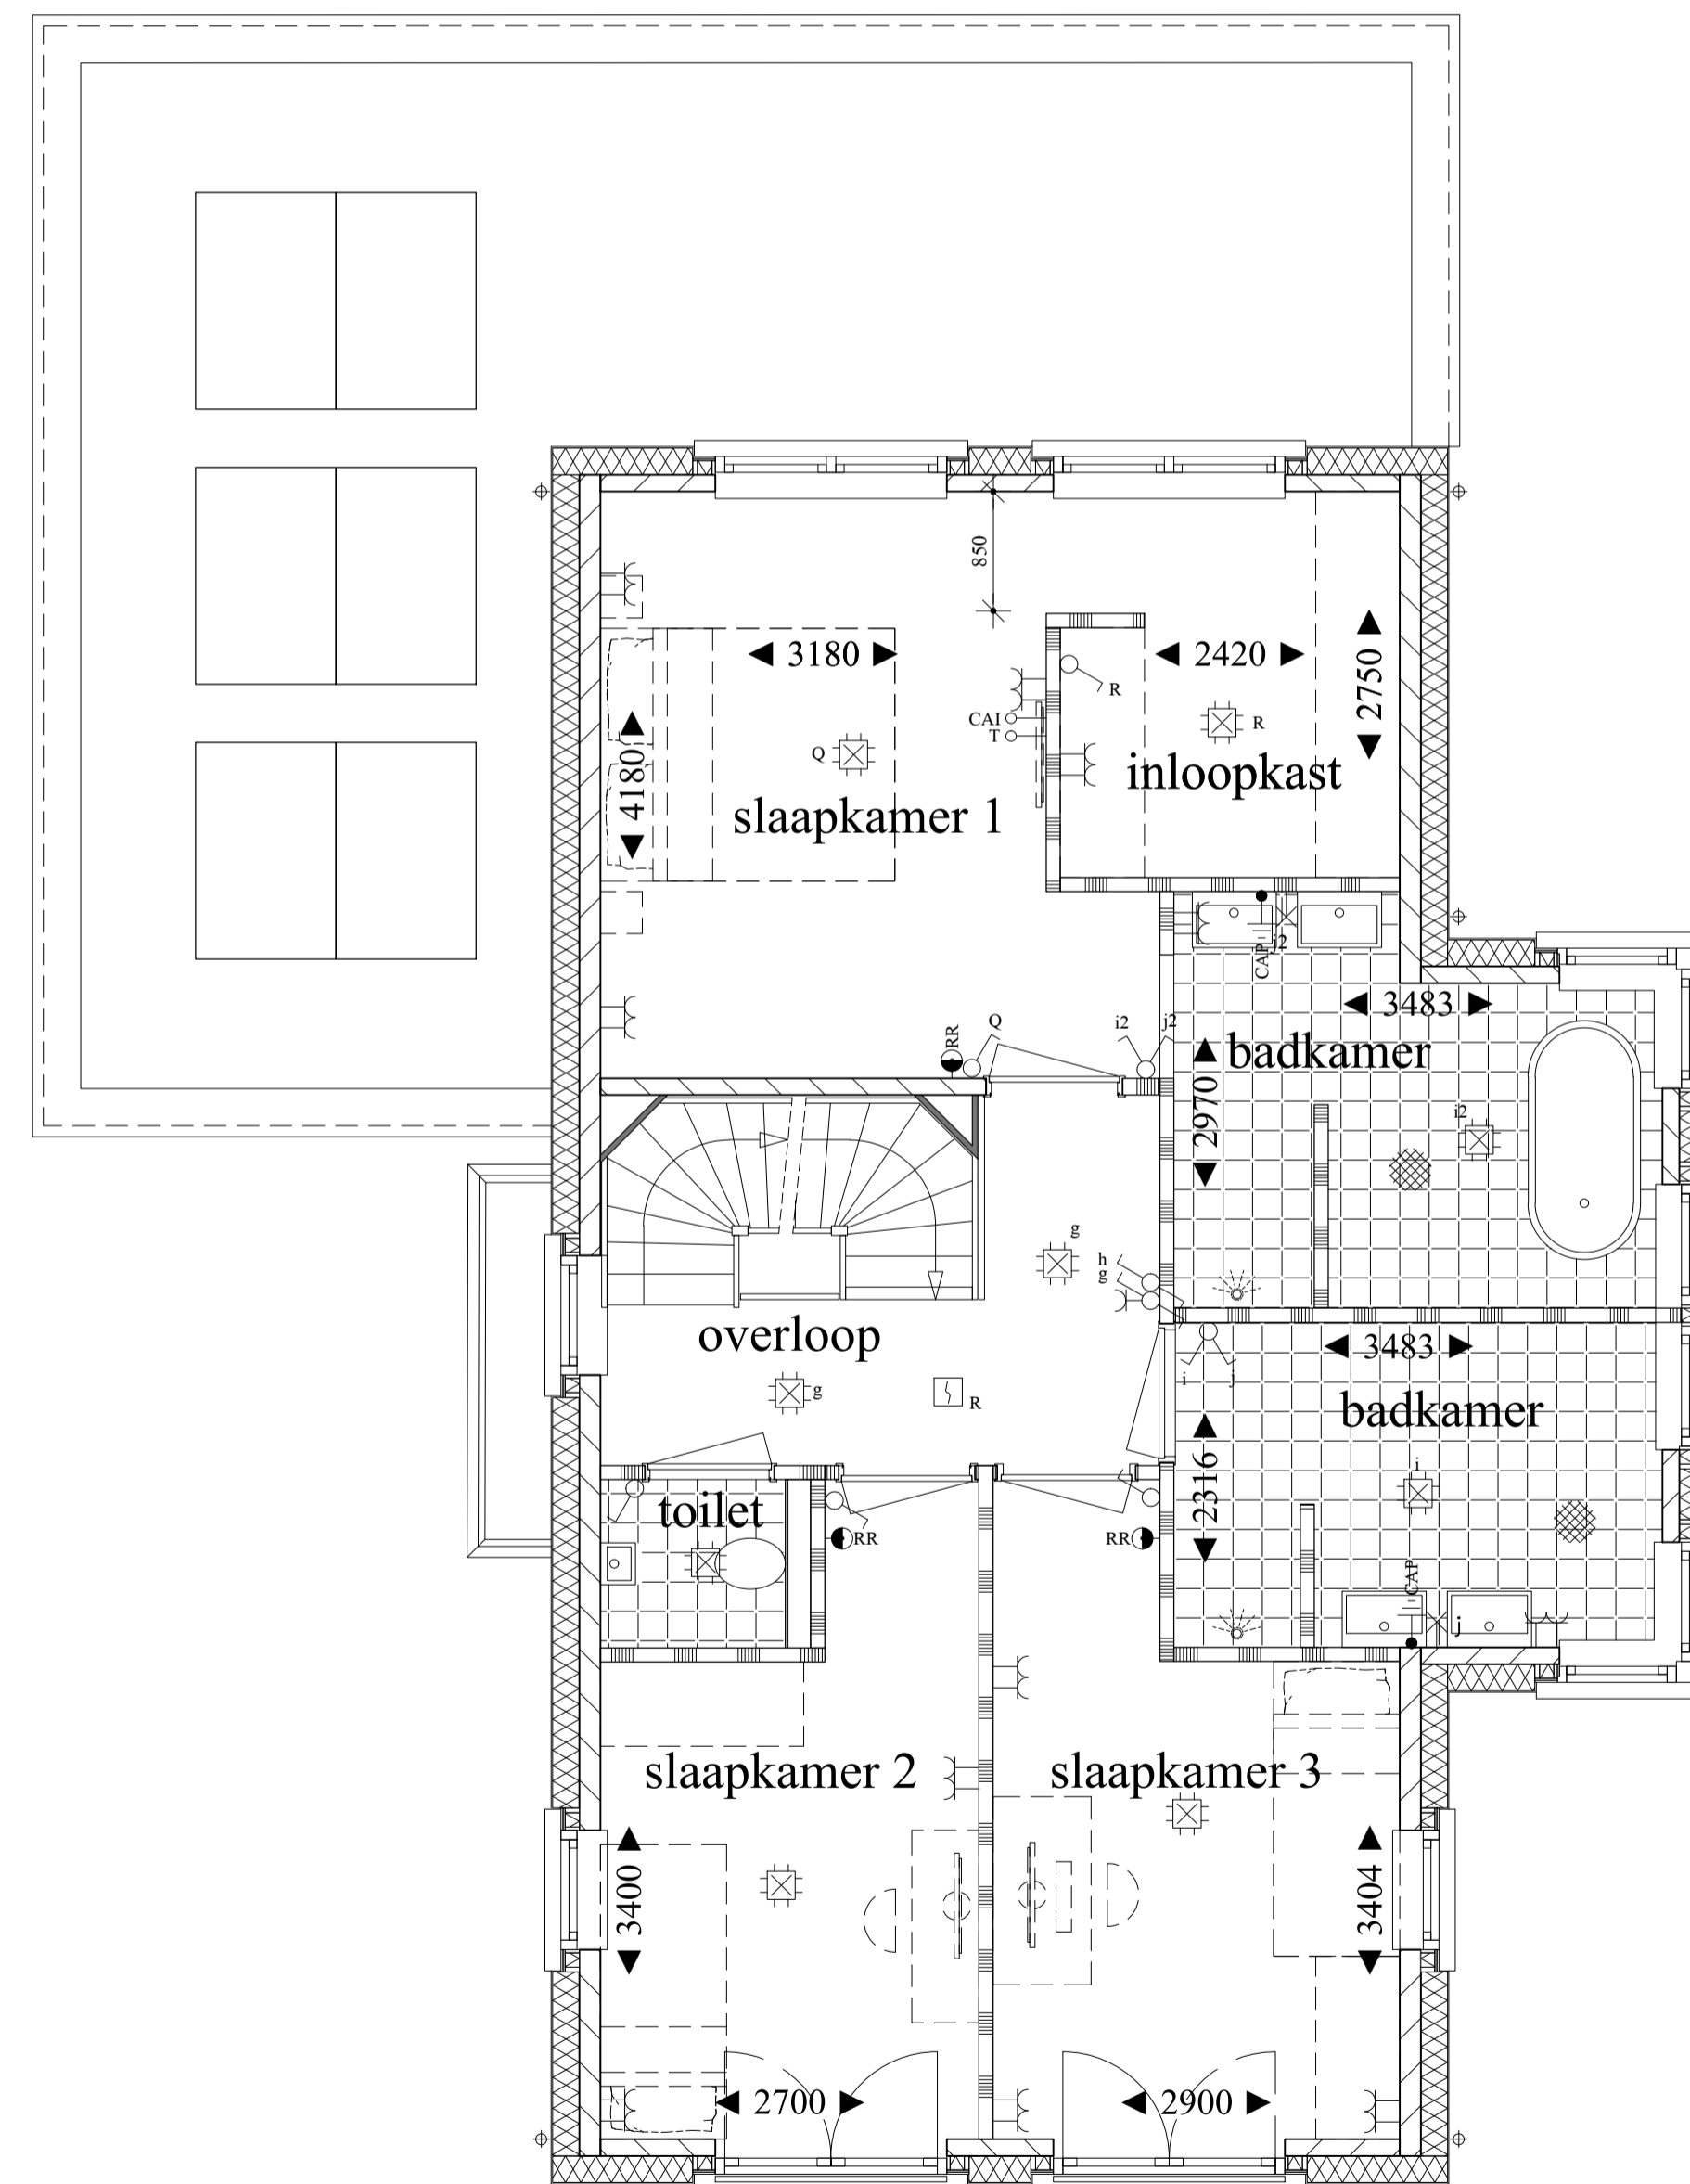

kelder

begane grond

eerste verdieping

tweede verdieping

VRIJSTAANDE VILLA

VRIJSTAANDE VILLA PLUS COMFORT

bouwnummer
14
architectuurbeeld
DUIN
plattegronden
1:50
gevels
1:100
datum
12 juli 2018

www.duineveld.nl