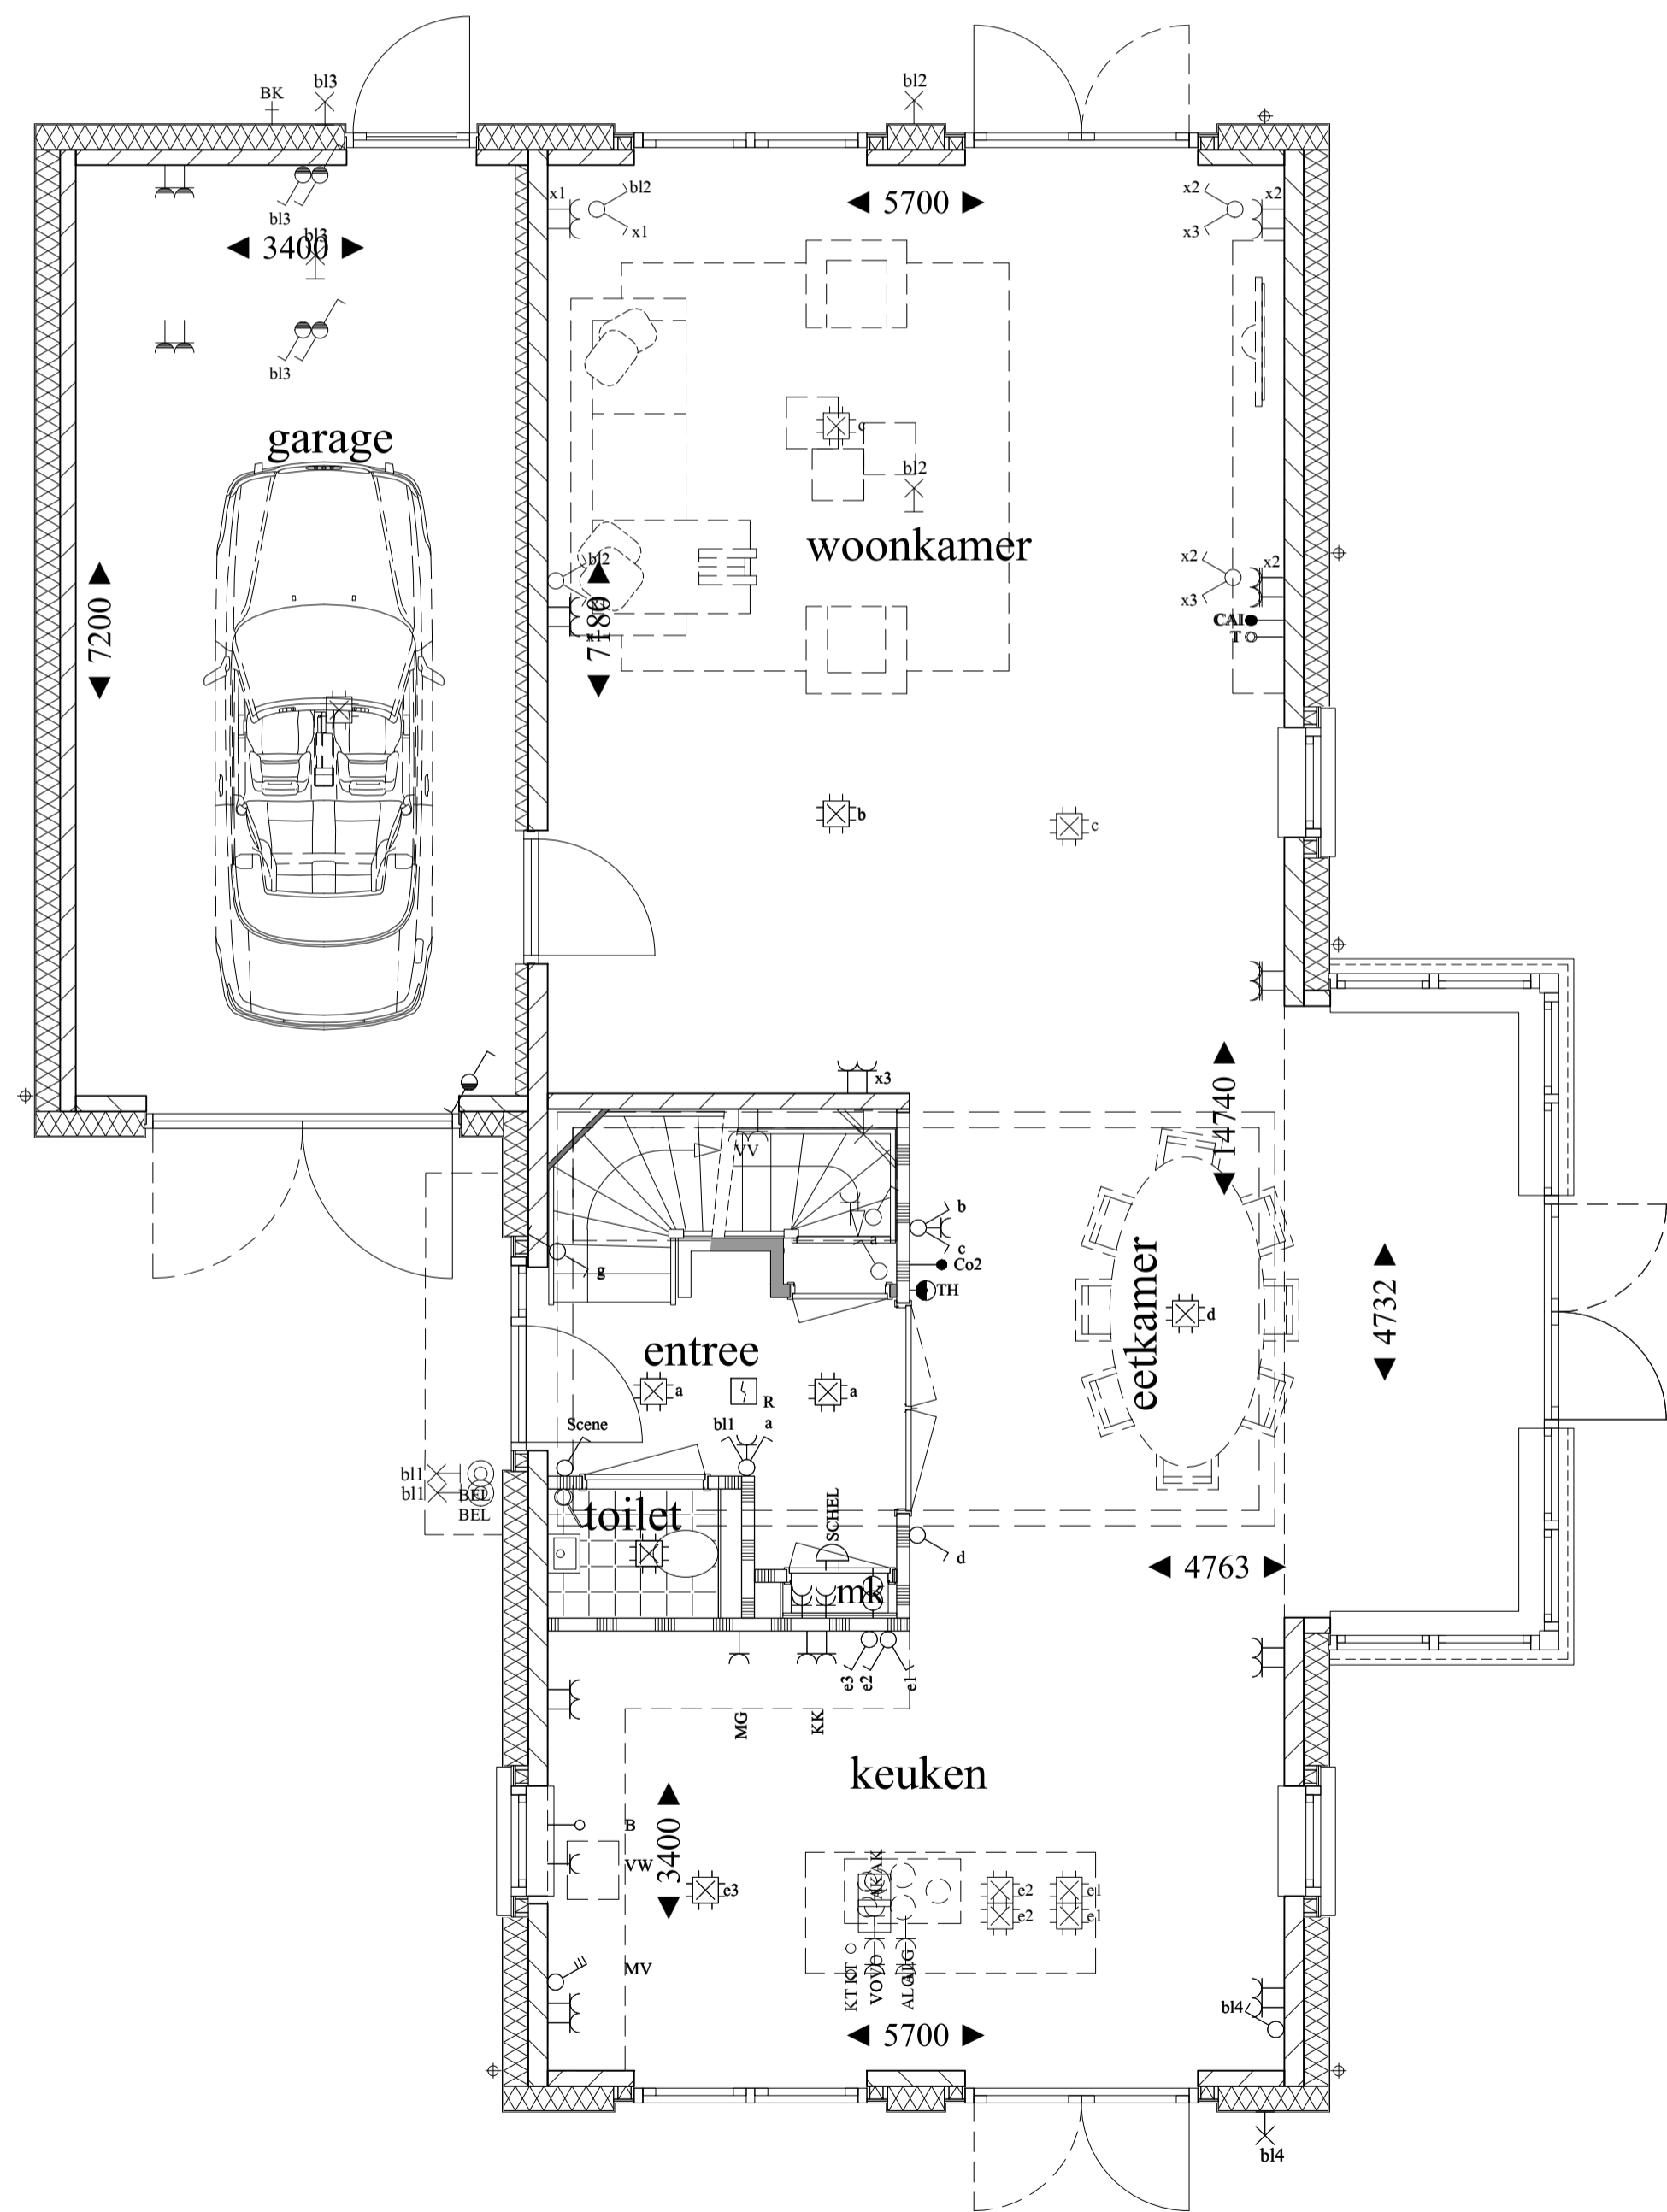

kelder

begane grond

eerste verdieping

tweede verdieping

VRIJSTAANDE VILLA

VRIJSTAANDE VILLA PLUS COMFORT

bouwnummer
14
architectuurbeeld
DUIN
plattegronden
1:50
gevels
1:100
datum
12 juli 2018

www.duineveld.nl