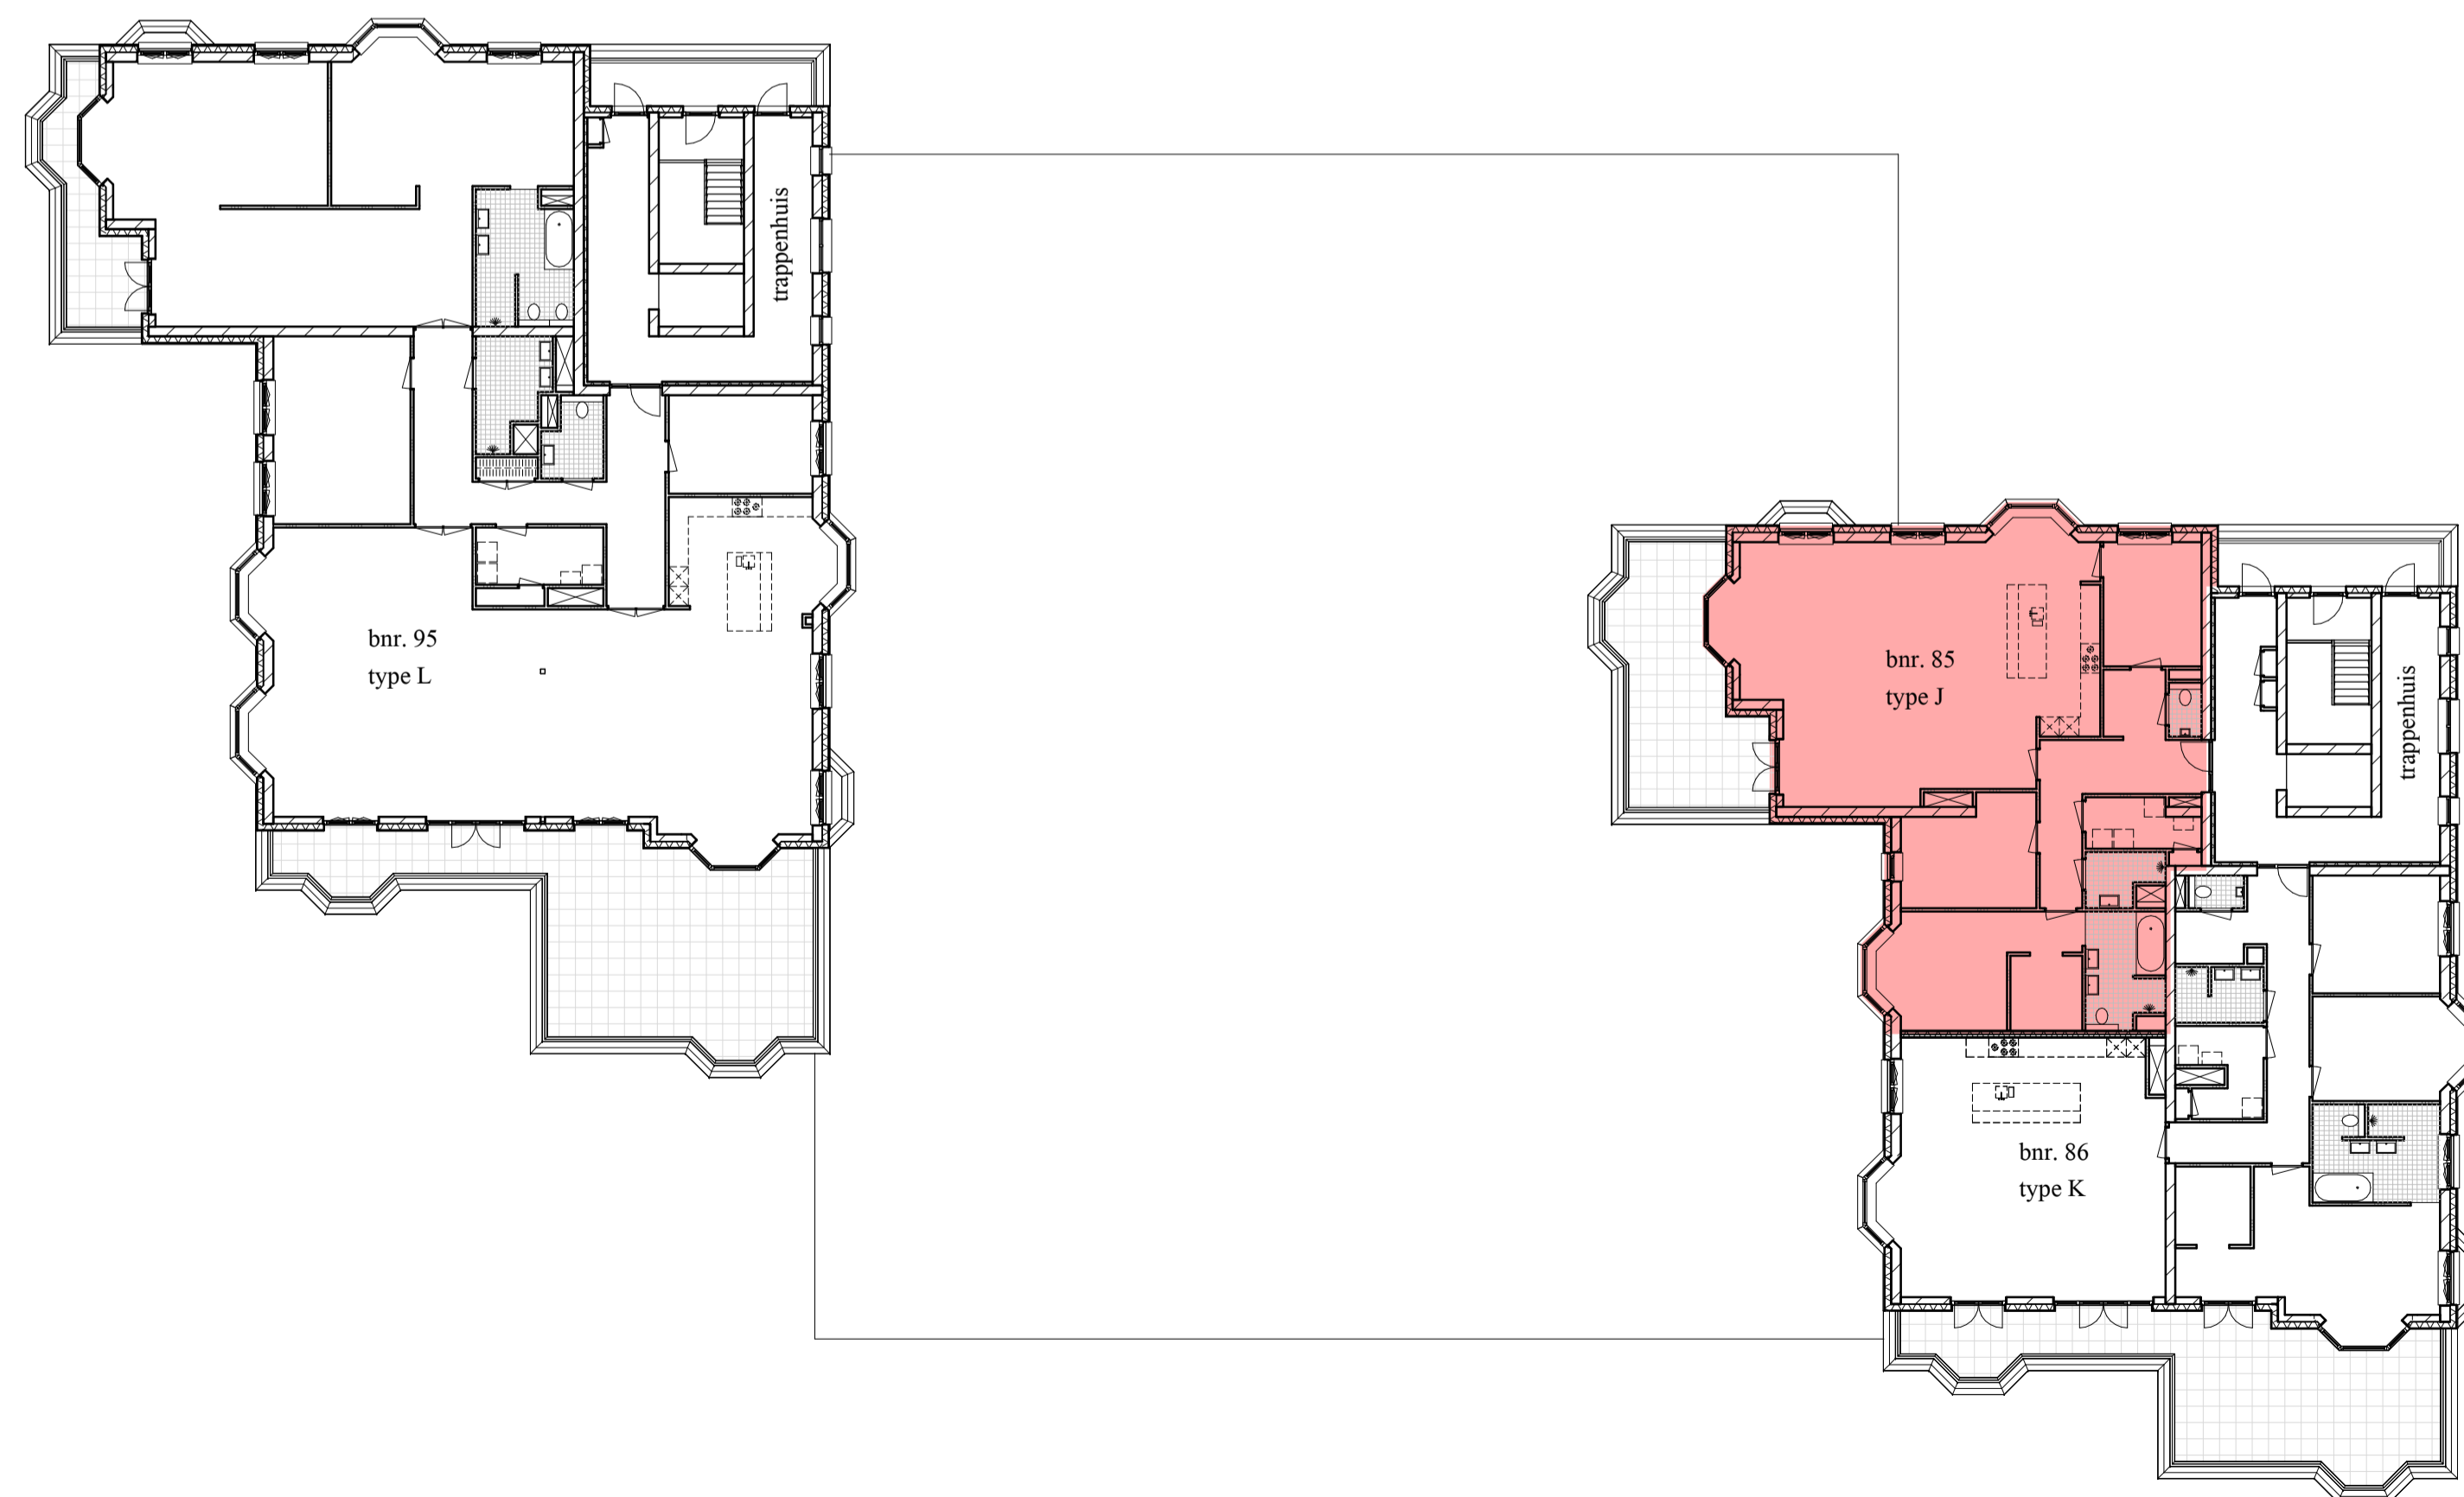

bnr. 85

Vijfde verdieping

0 5m 10m 25m
 N
 Aan deze tekeningen kunnen geen rechten worden ontleend. Wijzigingen zijn derhalve voorbehouden.

**Appartementen Duineveld
 Duinhuys, type J**

CONCEPT

bouwnummer
 bnr. 85

schaal
 1:100/1:200

datum
 december 2017

www.duineveld.nu

heijmans