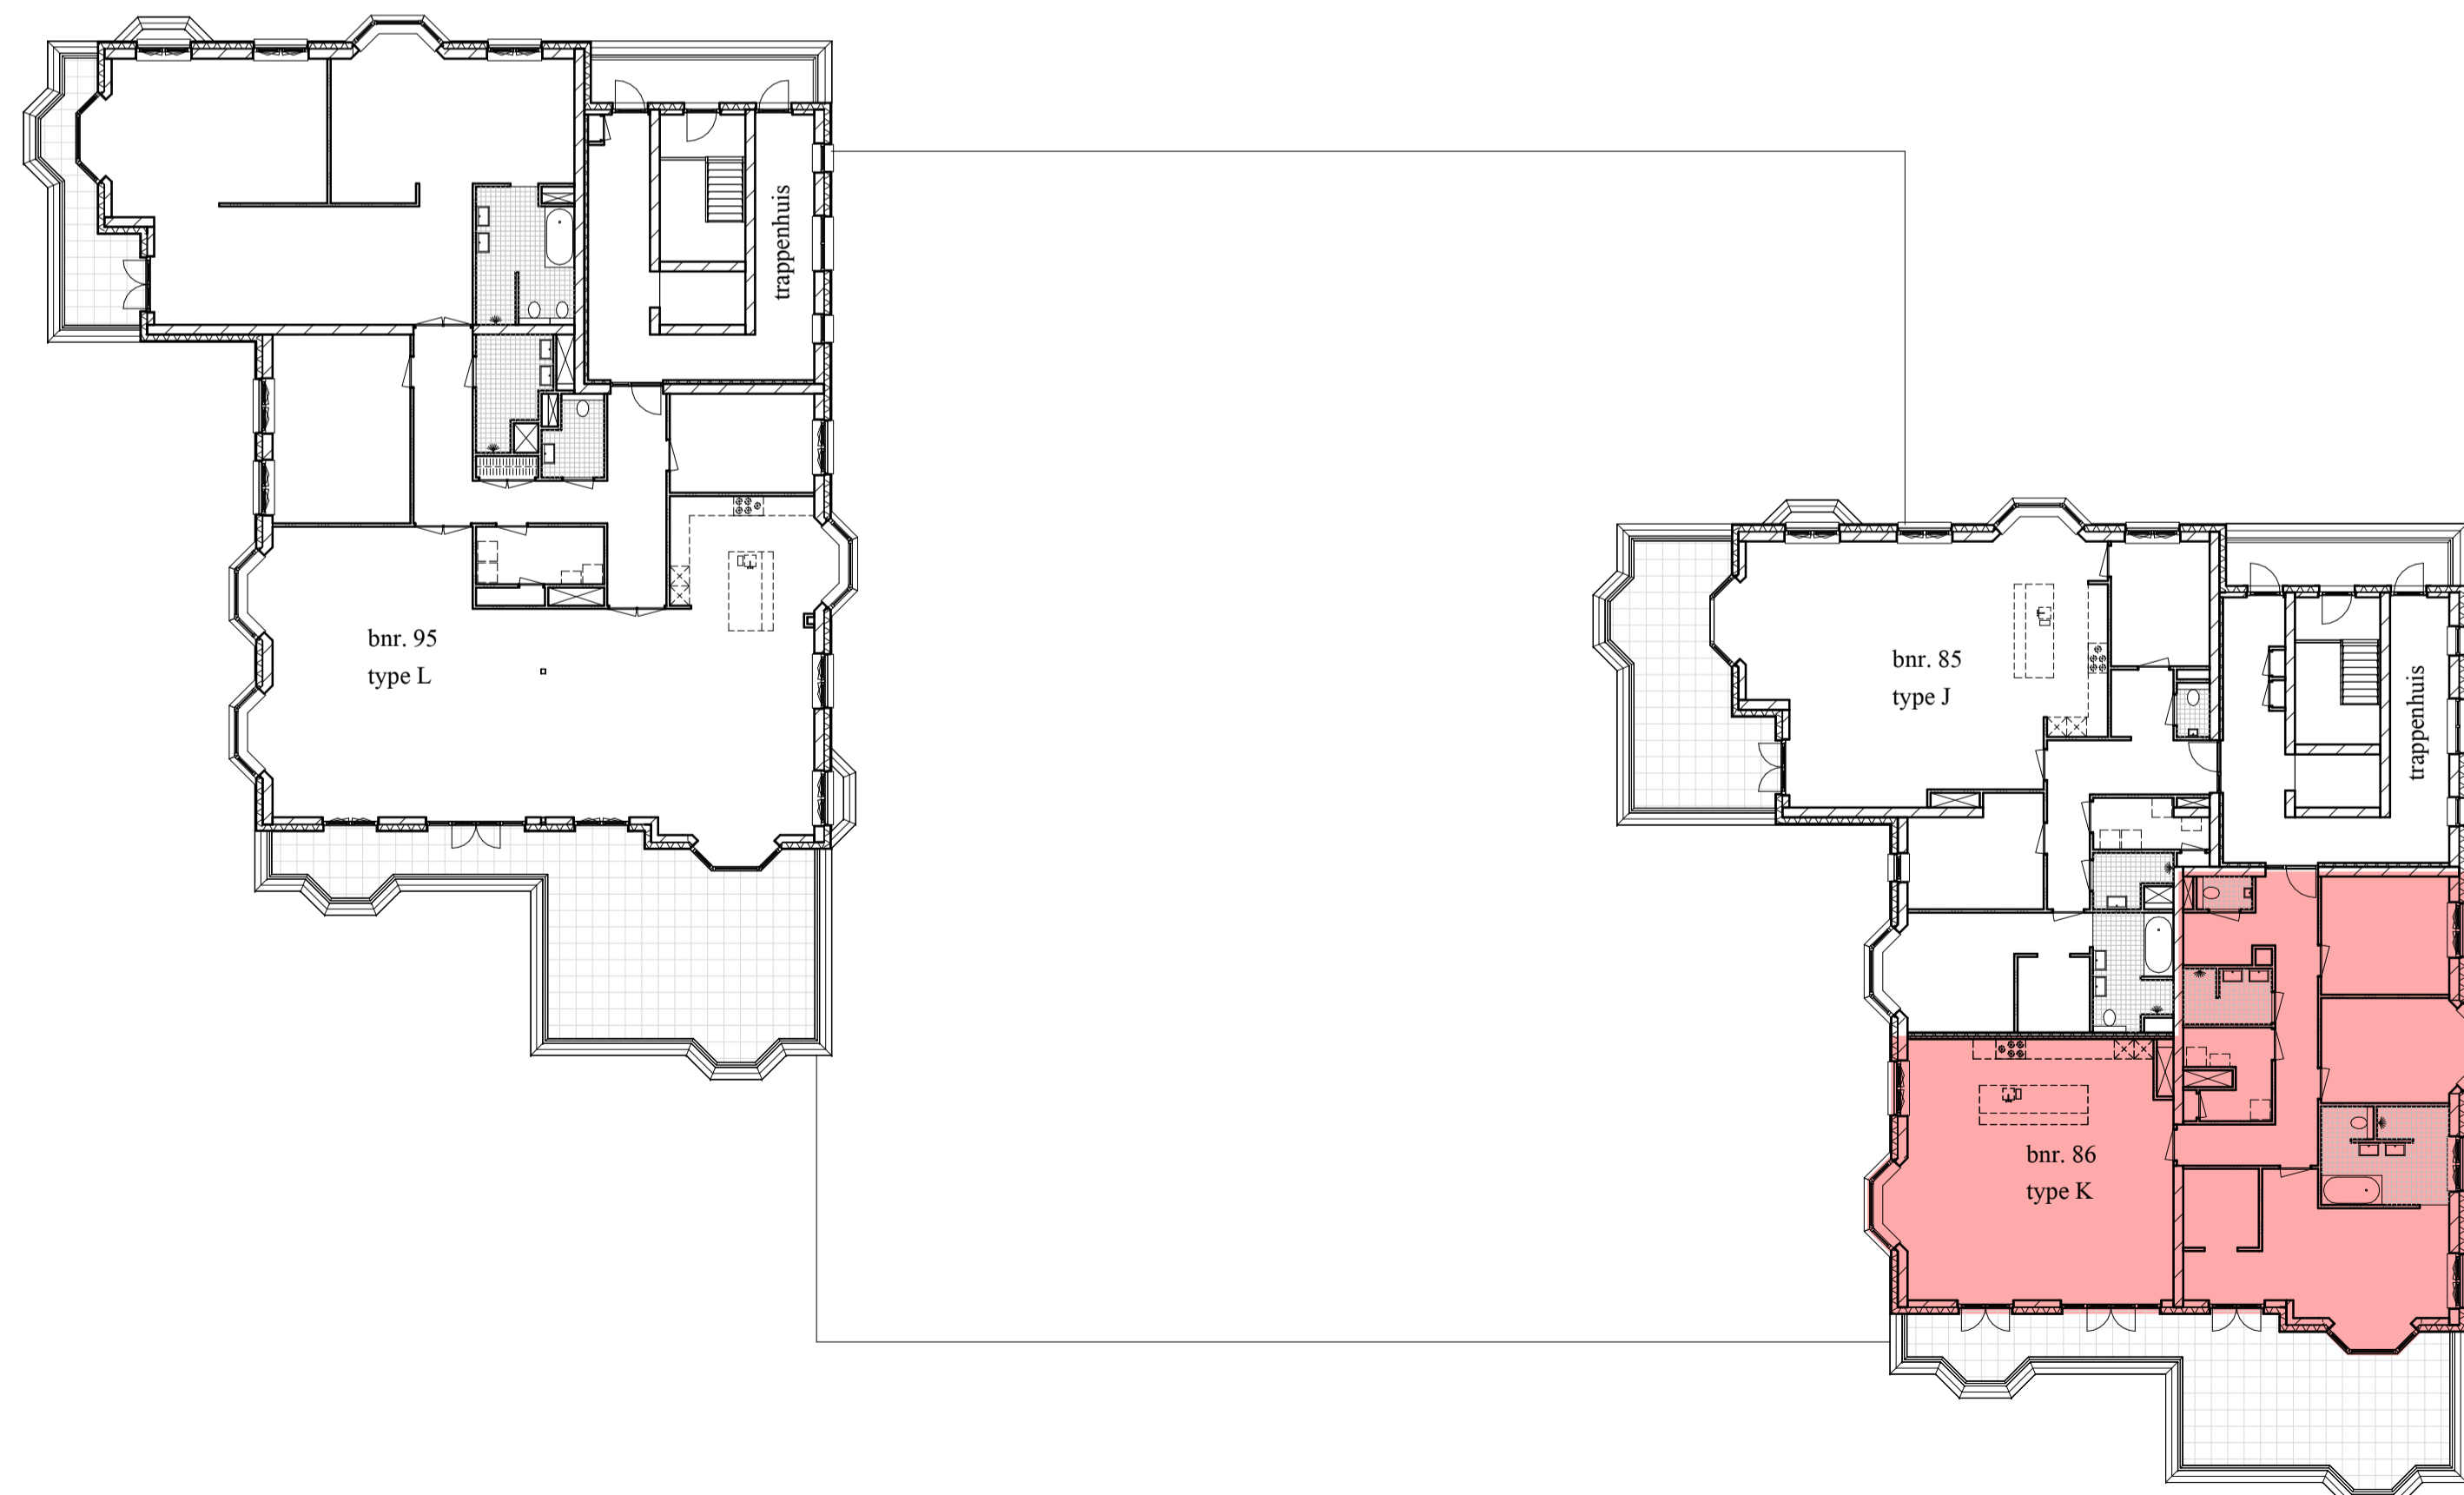

Vijfde verdieping