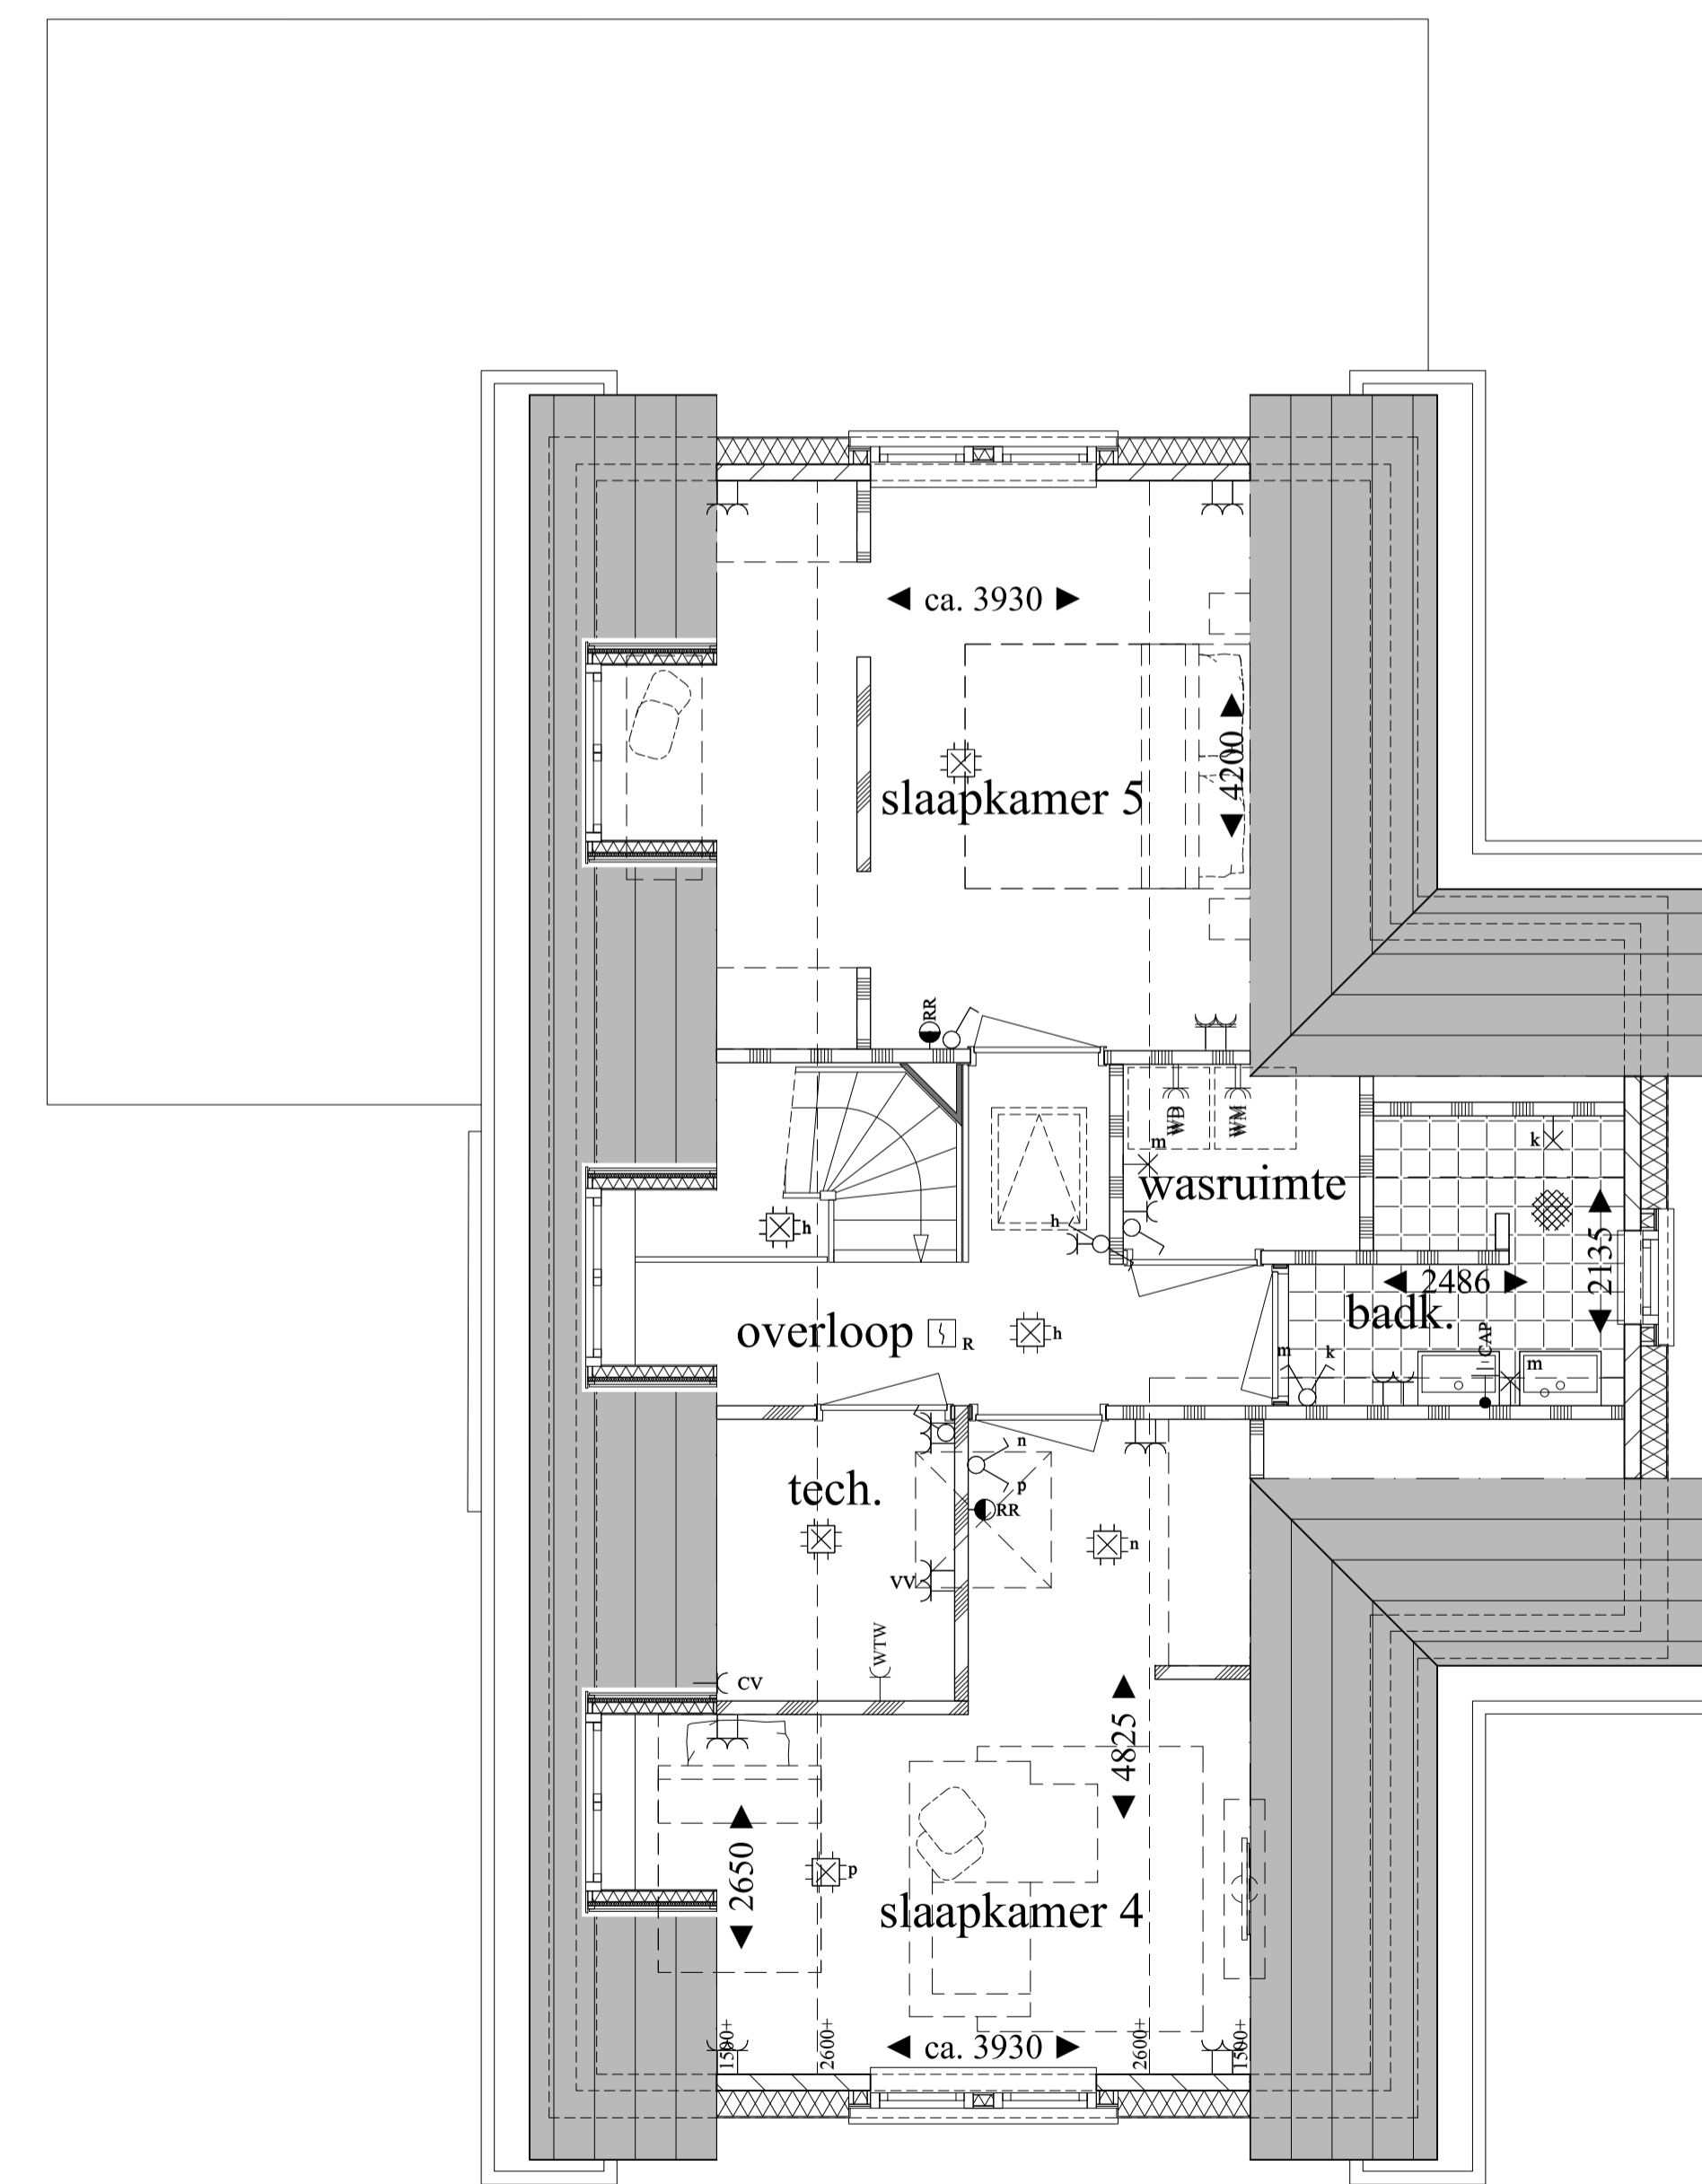

kelder

begane grond

eerste verdieping

tweede verdieping

VRIJSTAANDE VILLA PLUS COMFORT

bouwnummer
14
architectuurbeeld
DUIN
plattegronden
1:50
gevels
1:100
datum
12 juli 2018

www.duineveld.nl