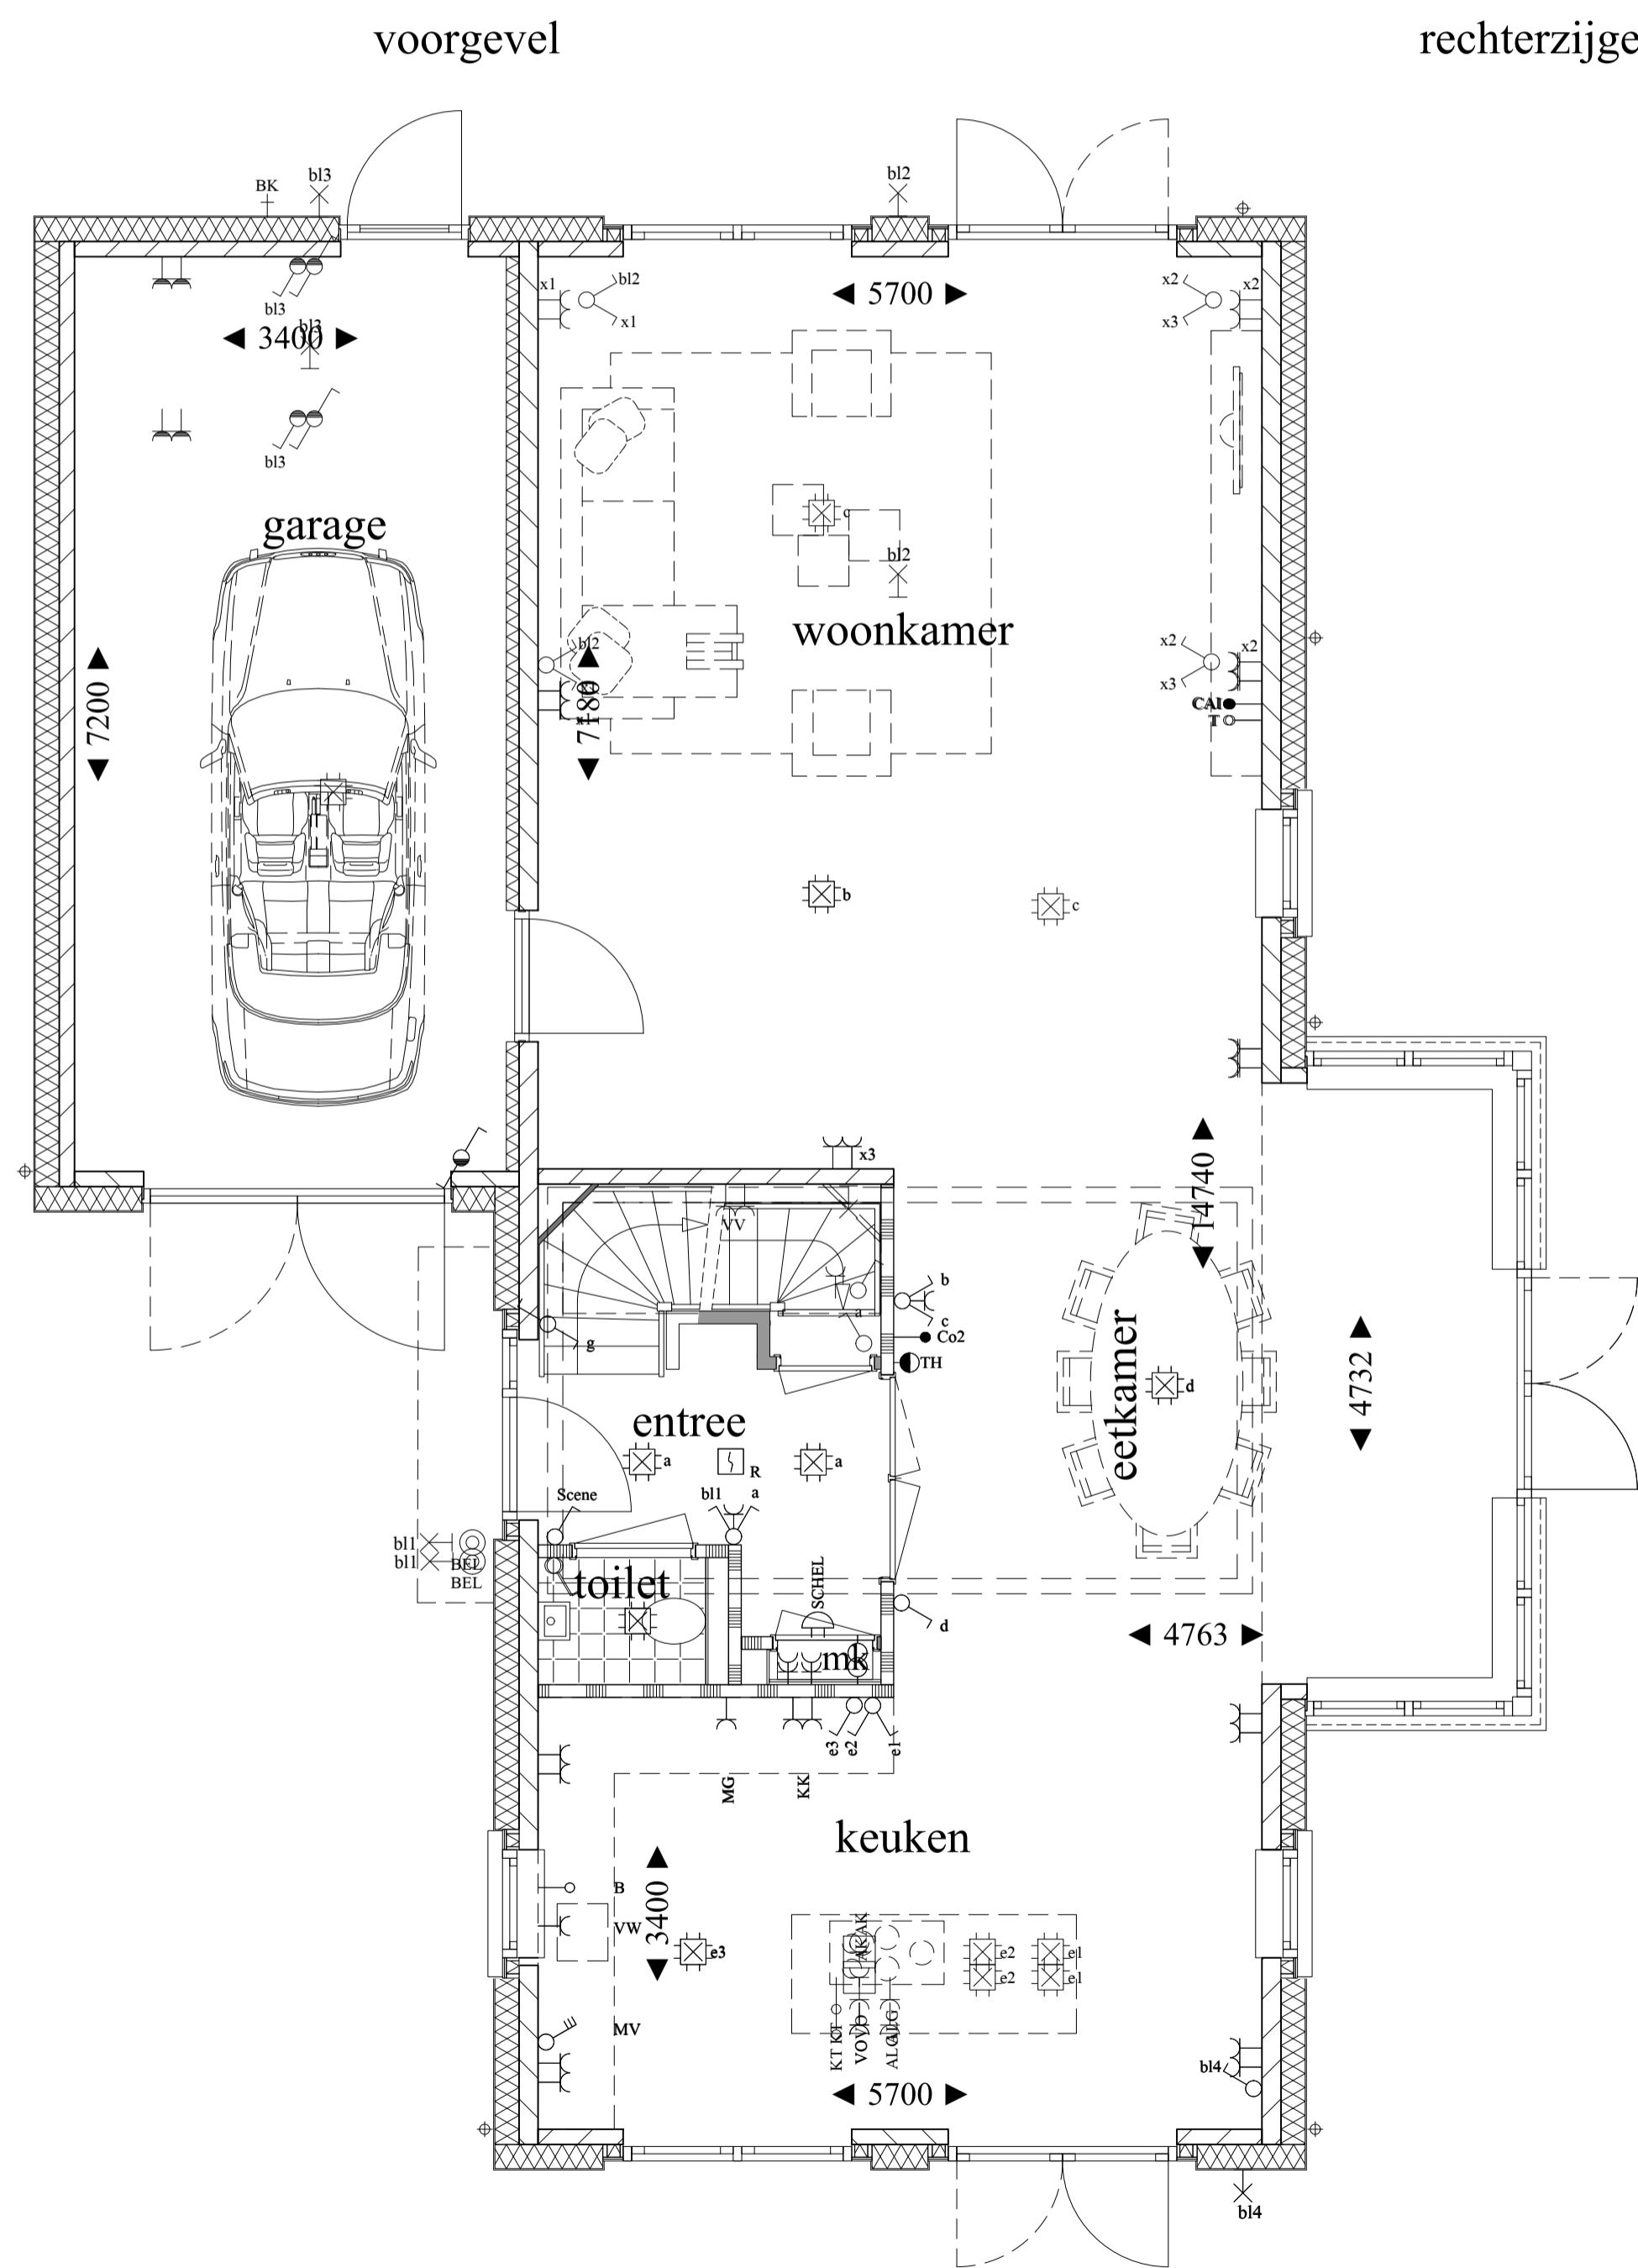

kelder

begane grond

eerste verdieping

tweede verdieping

VRIJSTAANDE VILLA PLUS COMFORT

bouwnummer
14
architectuurbeeld
DUIN
plattegronden
1:50
gevels
1:100
datum
12 juli 2018

www.duineveld.nl