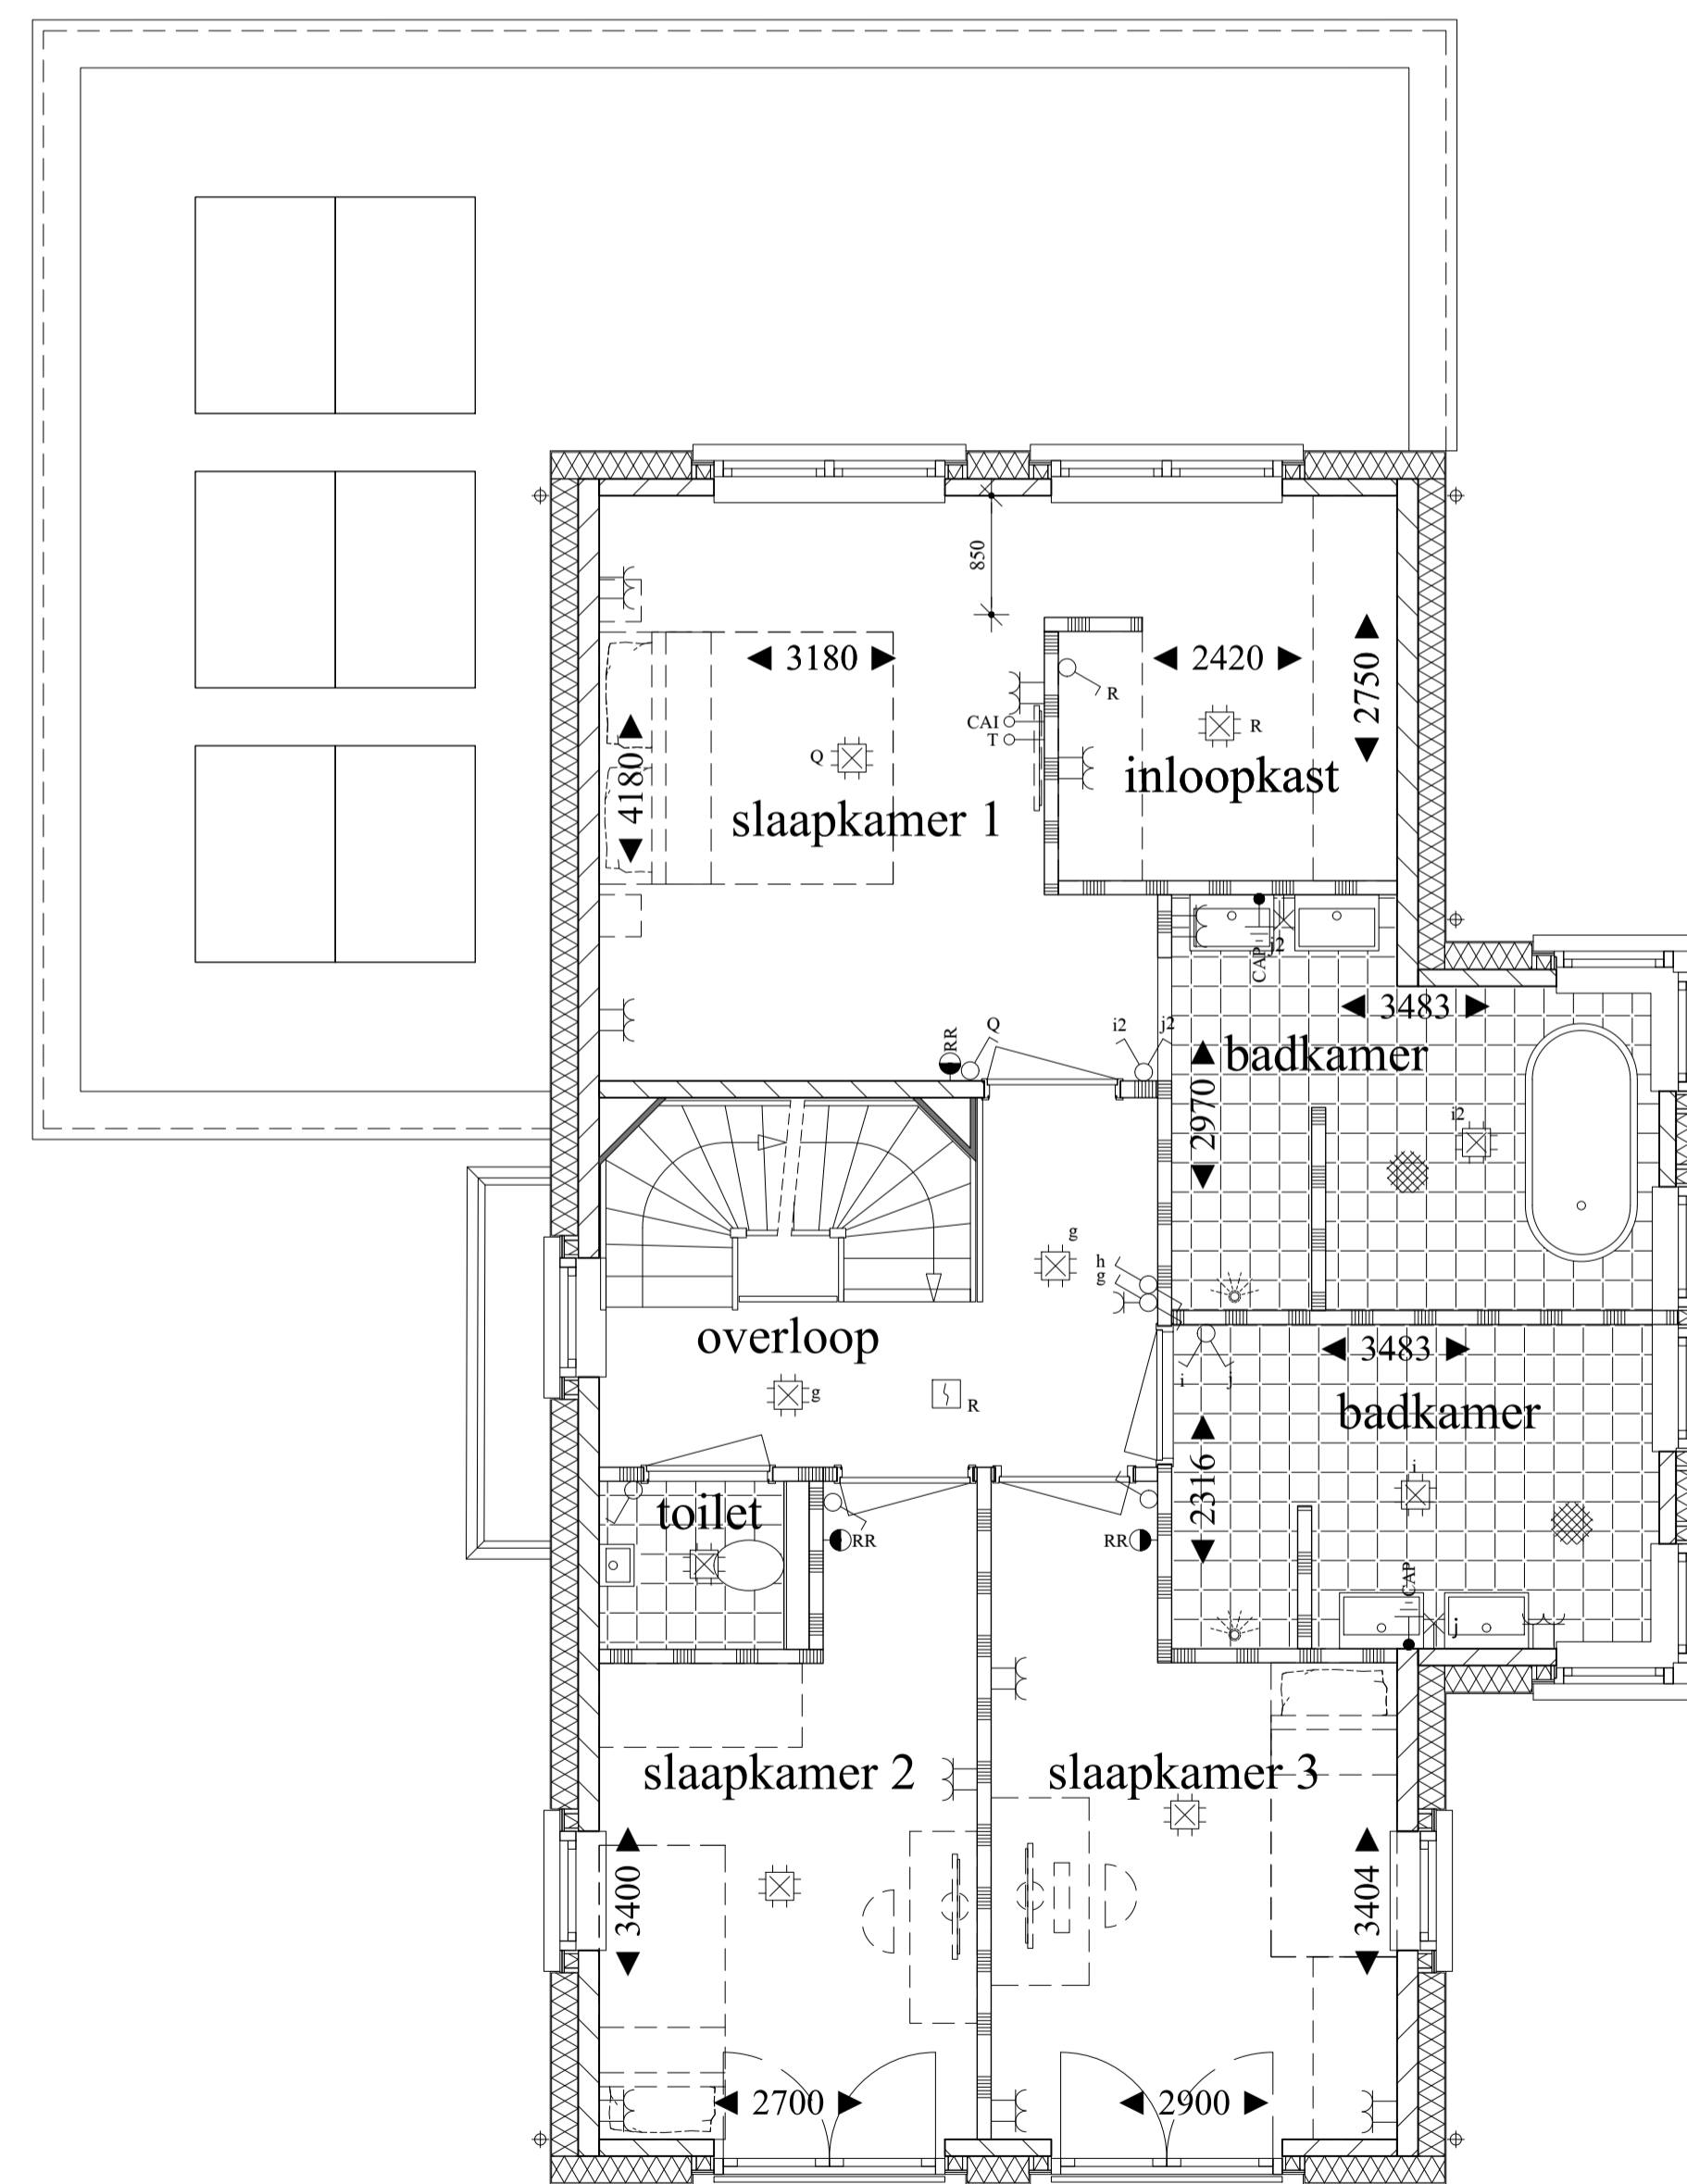

kelder

begane grond

eerste verdieping

tweede verdieping

VRIJSTAANDE VILLA PLUS COMFORT

bouwnummer
14
architectuurbeeld
DUIN
plattegronden
1:50
gevels
1:100
datum
12 juli 2018

www.duineveld.nl