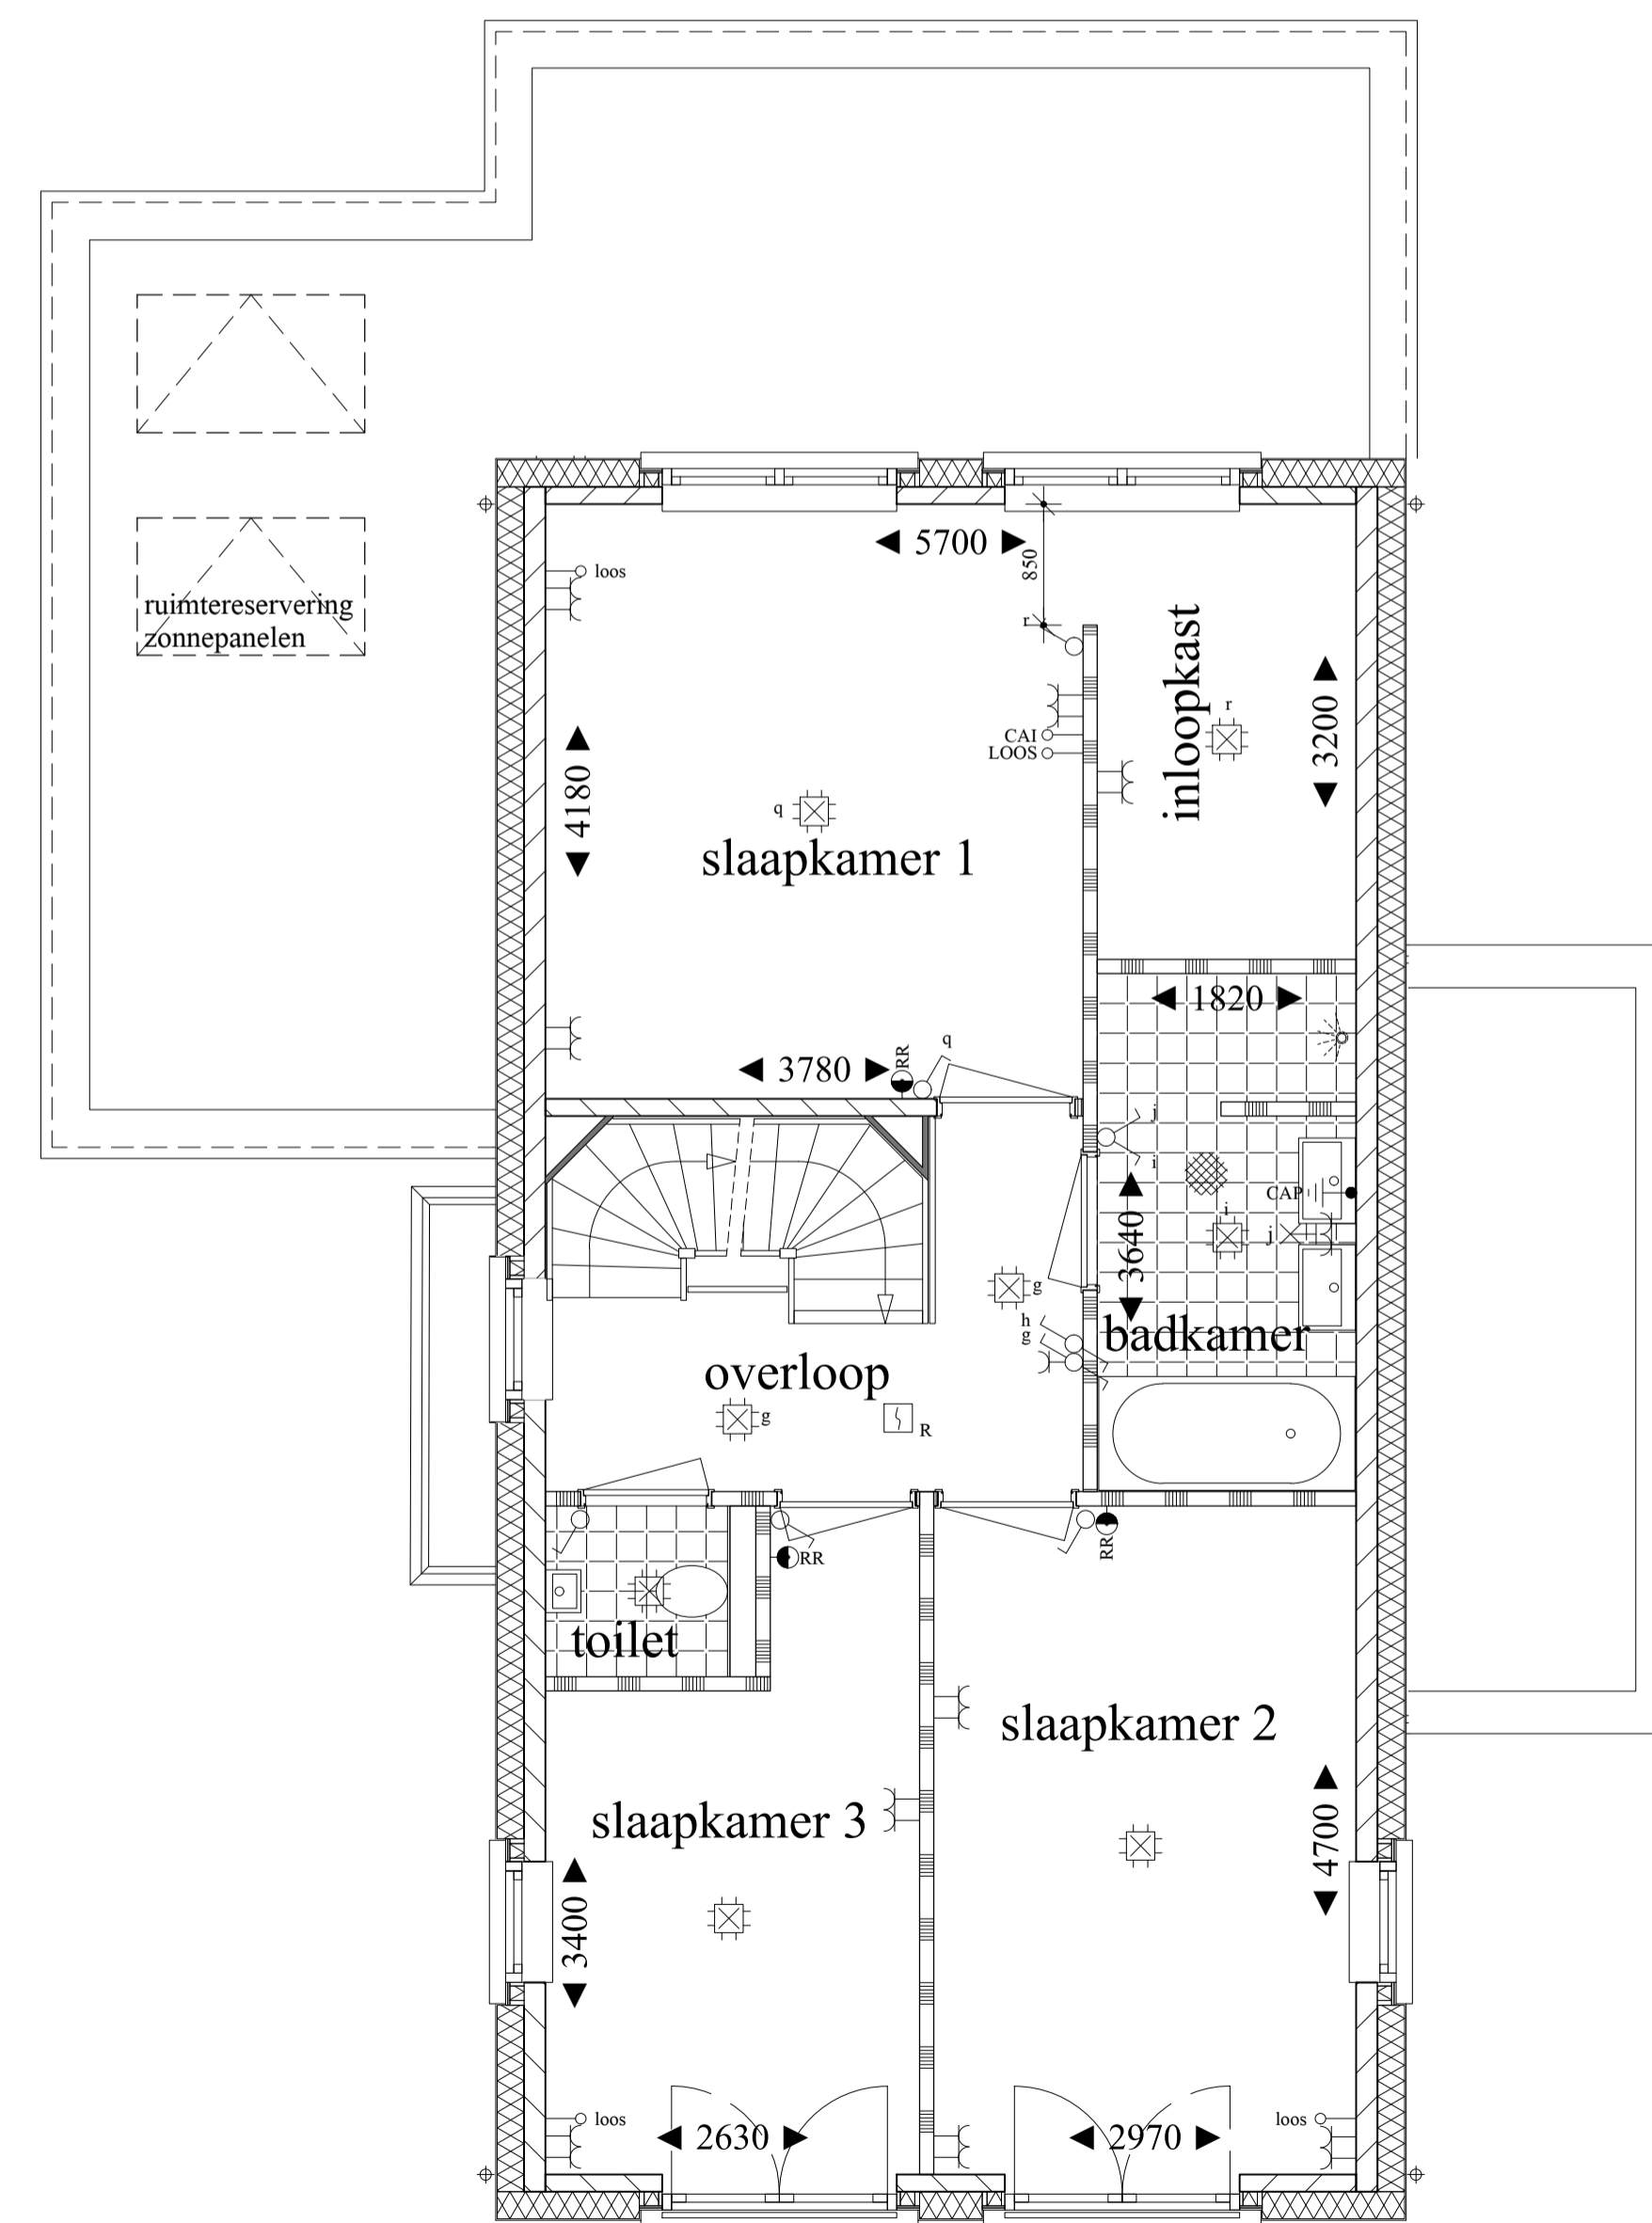

begane grond

eerste verdieping

tweede verdieping

VERKOOPTEKENING VRIJSTAANDE VILLA TYPE B PLUS COMFORT

bouwnummer
32
architectuurbeeld
DUIN
plattegronden
1:50
gevels
1:100
datum
24 november 2020
www.duineveld.nl