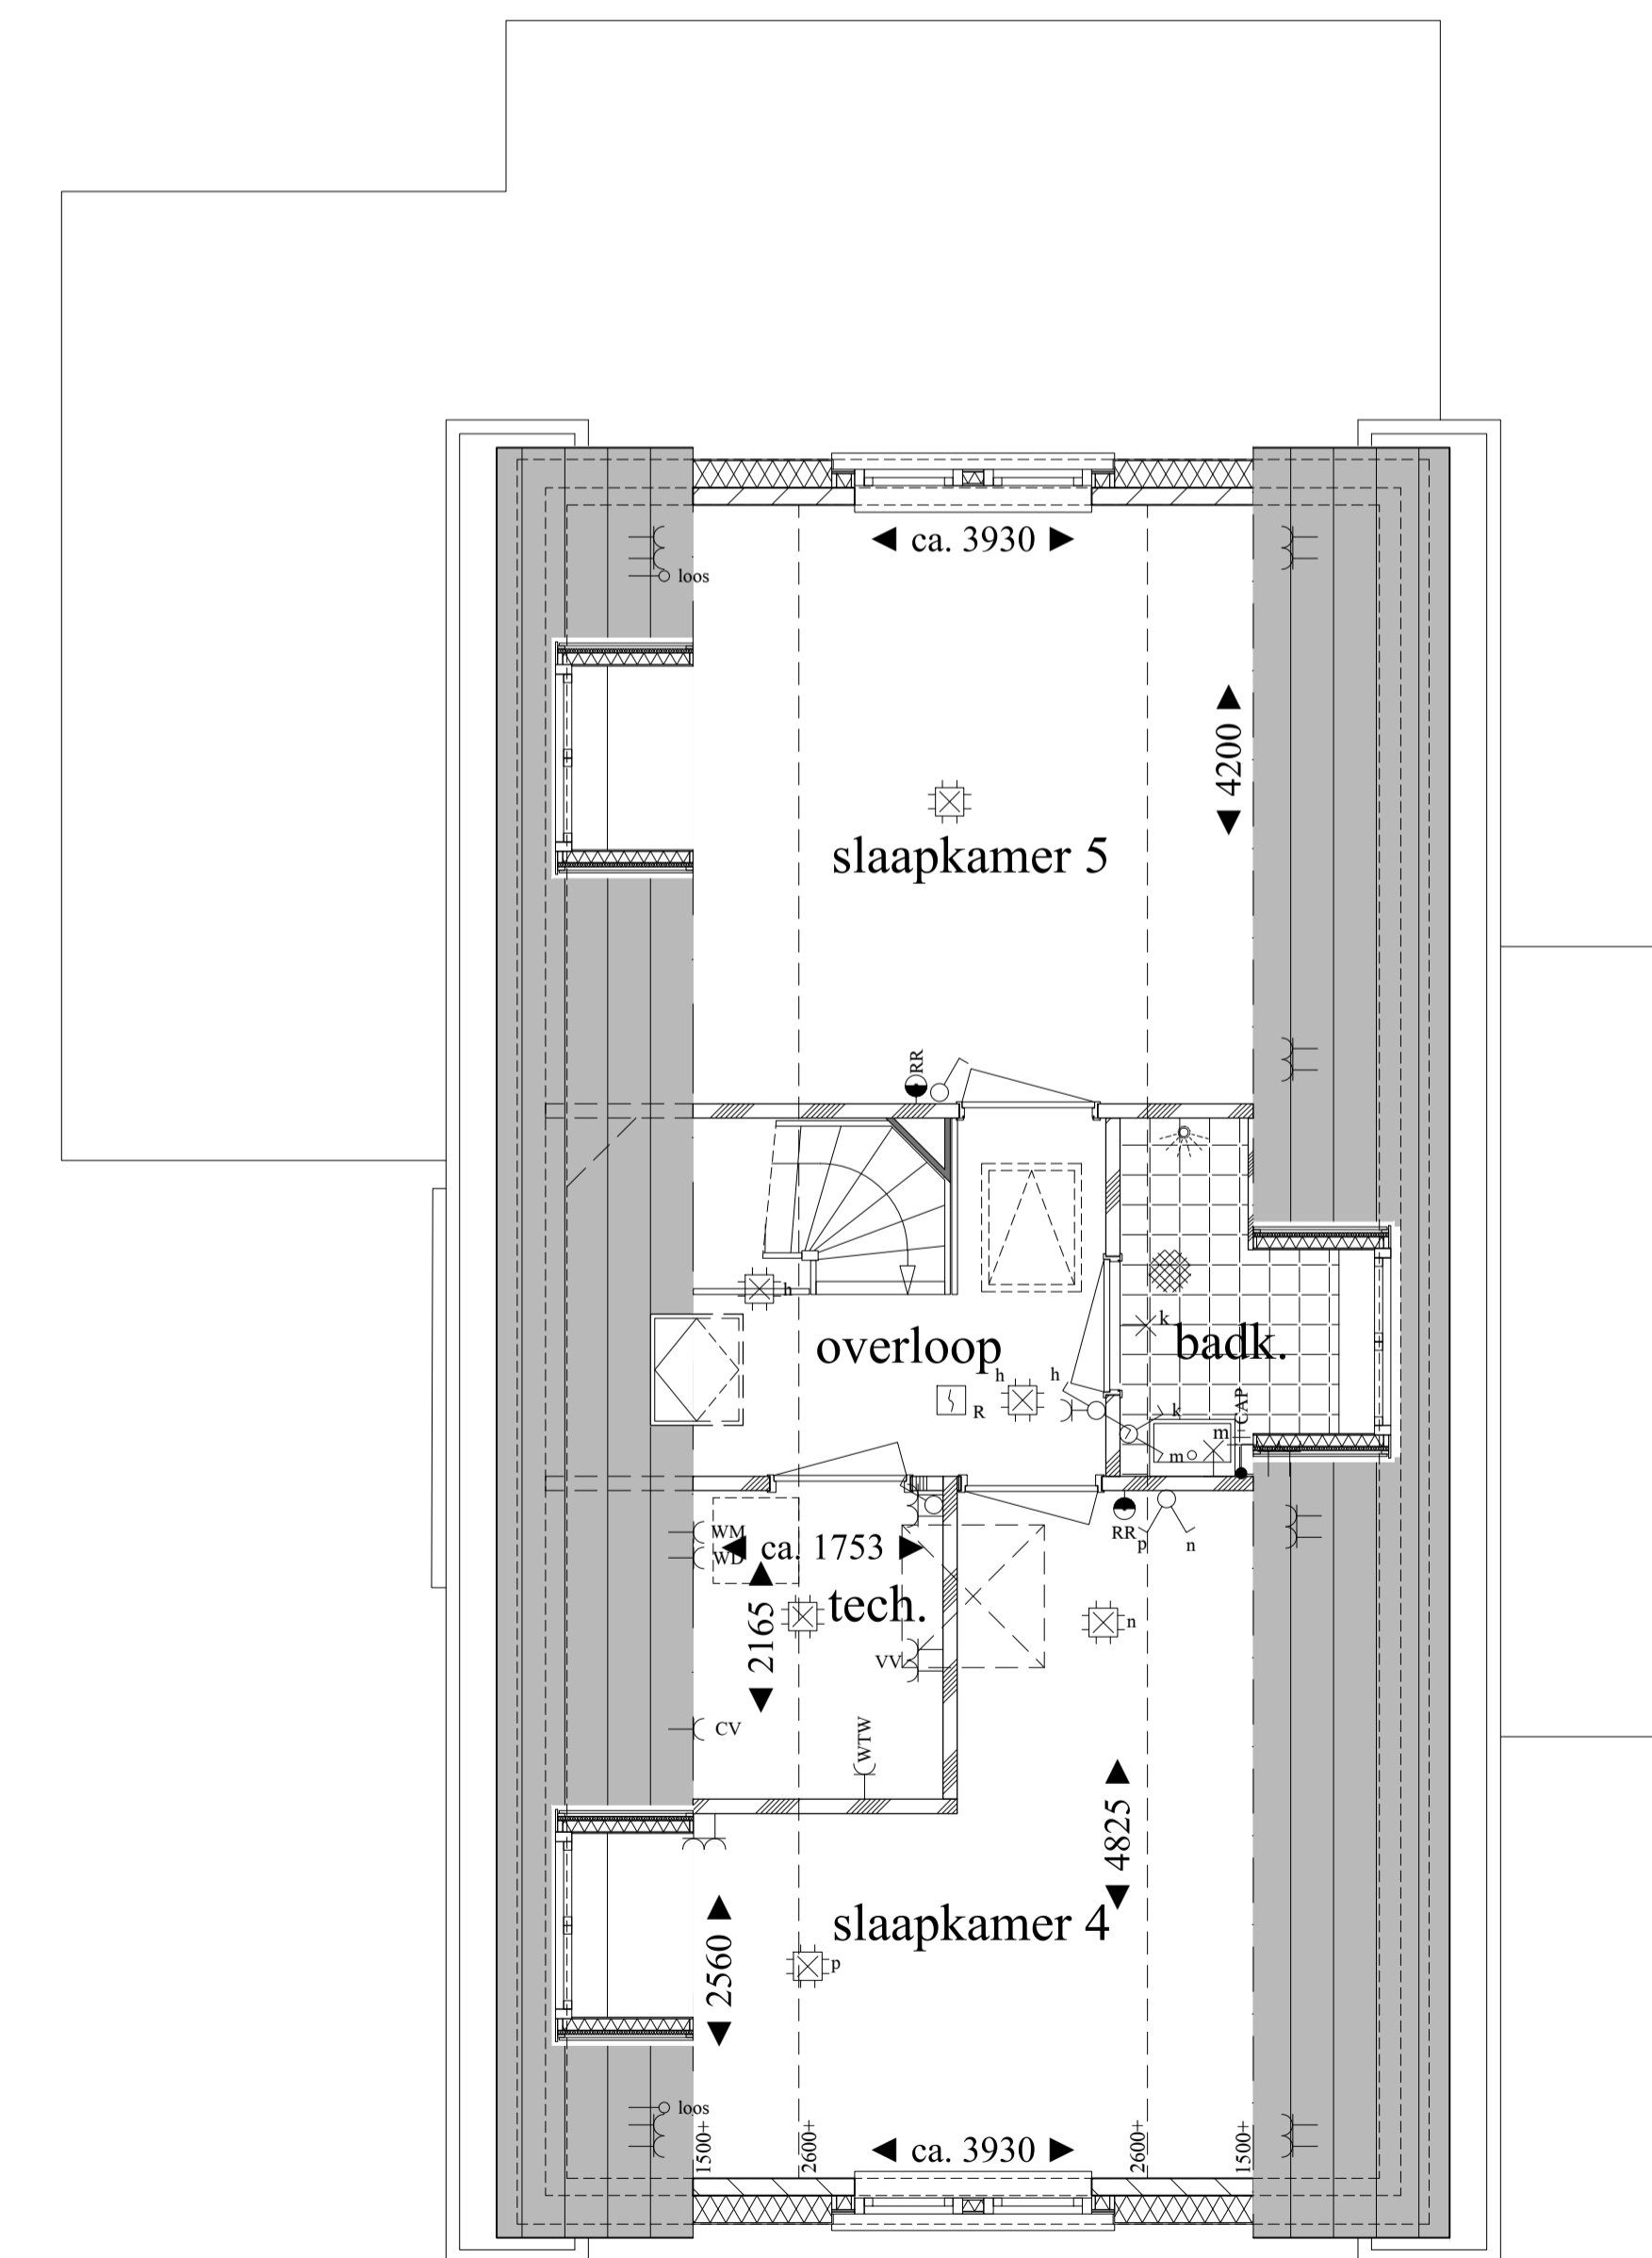

begane grond

eerste verdieping

tweede verdieping

VERKOOPTEKENING VRIJSTAANDE VILLA TYPE B PLUS COMFORT

bouwnummer
32
architectuurbeeld
DUIN
plattegronden
1:50
gevels
1:100
datum
24 november 2020
www.duineveld.nl