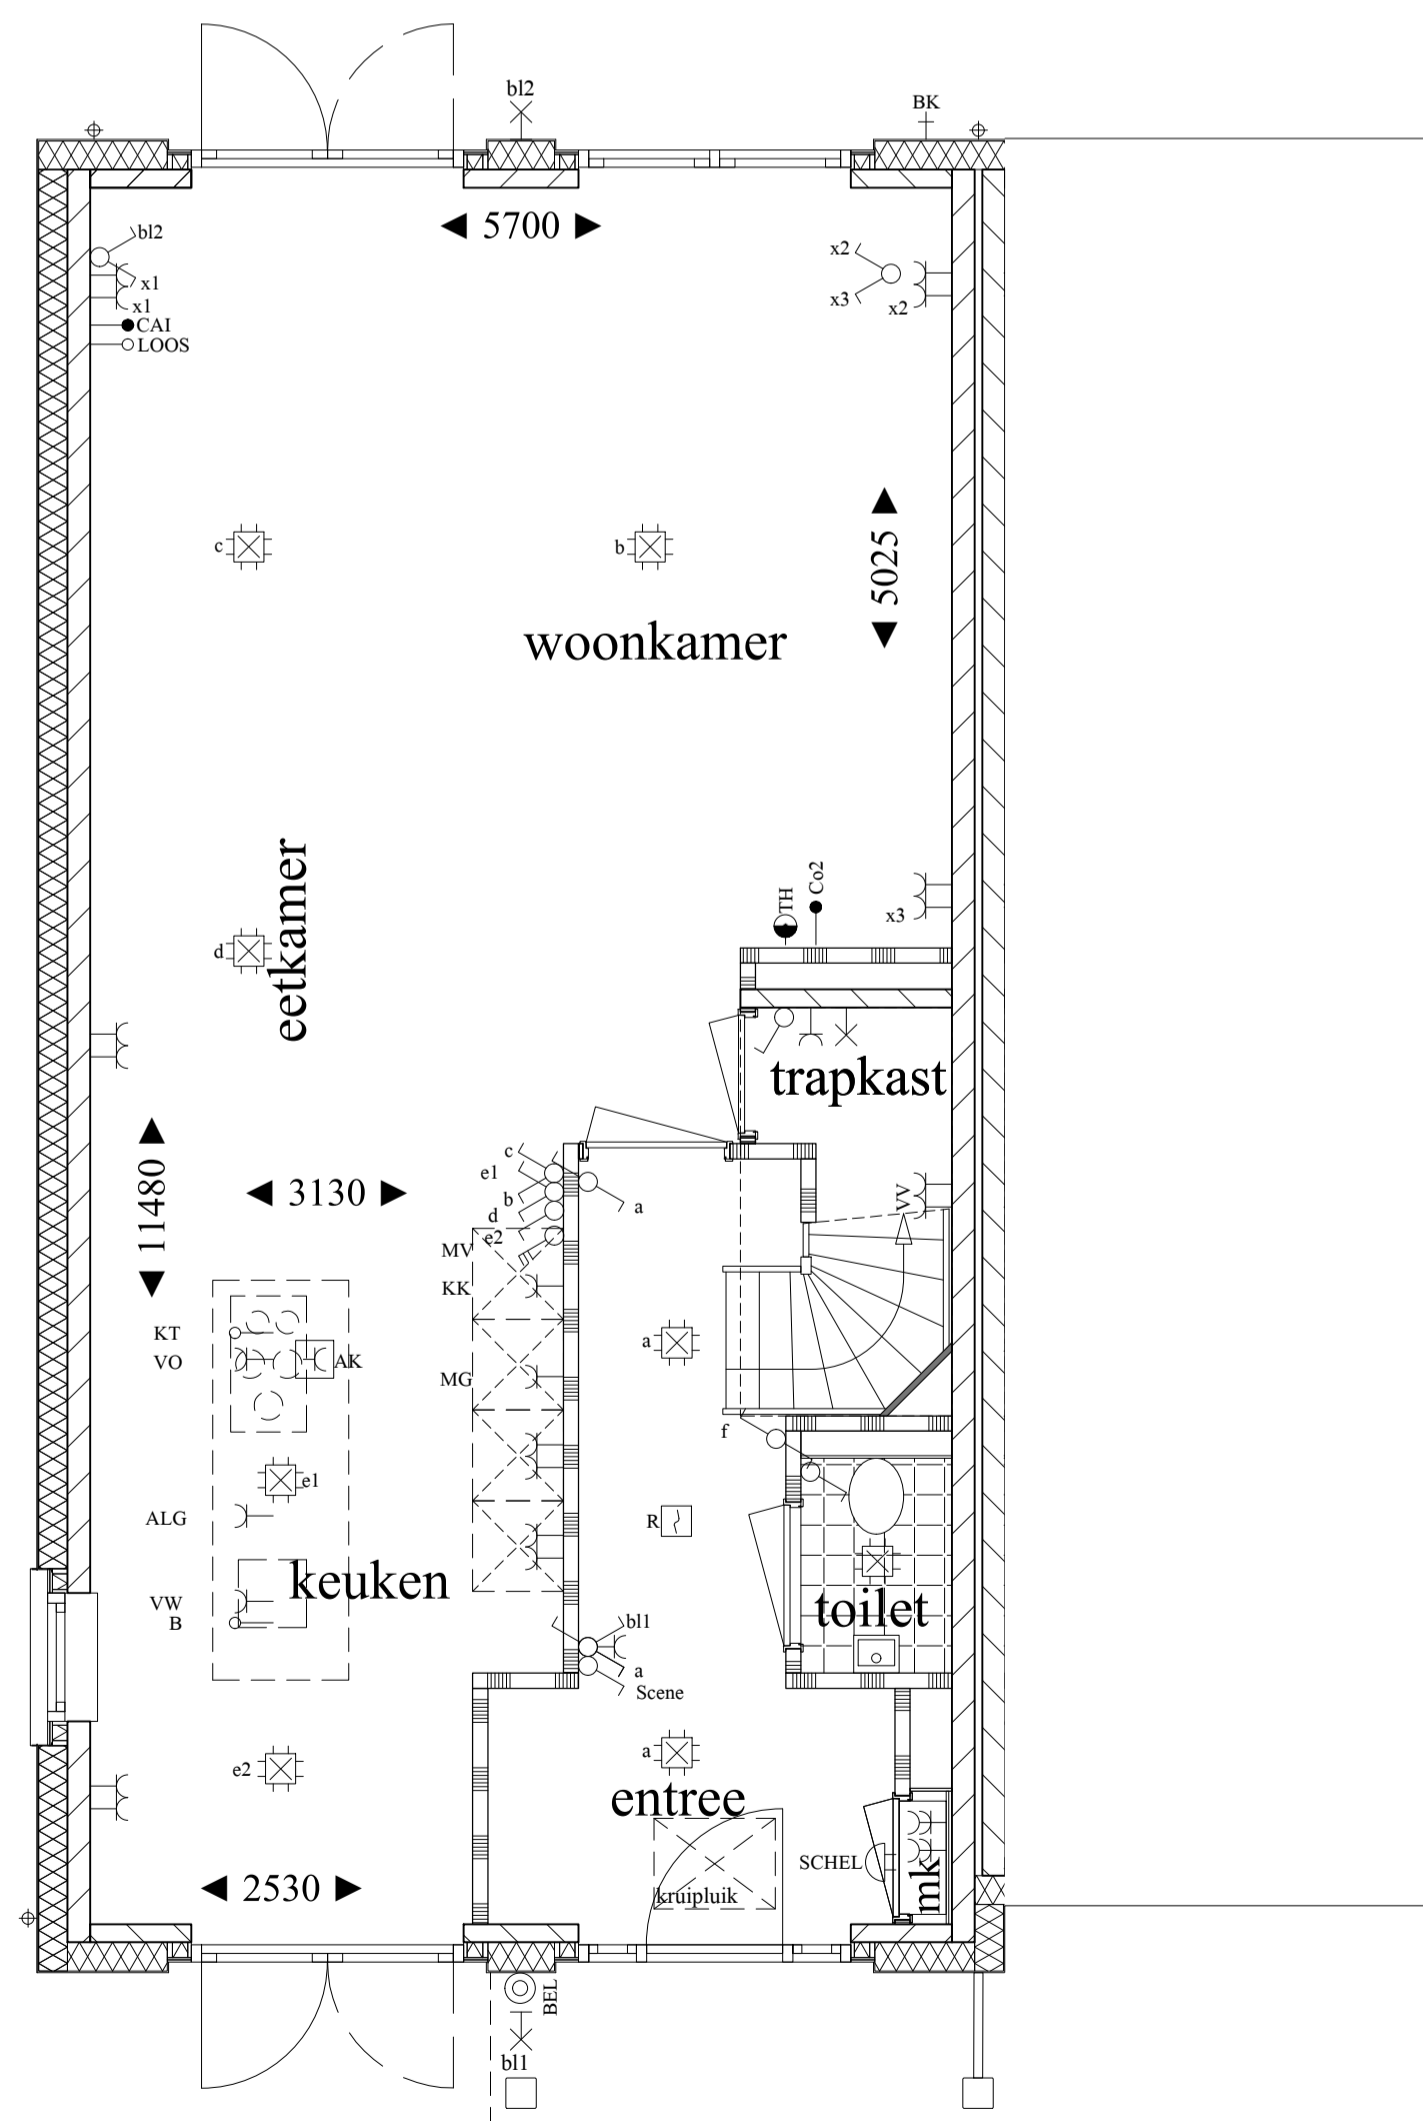

voorgevel

linkerzijgevel

achtergevel

doorsnede

begane grond

eerste verdieping

tweede verdieping

HERENHUIS

VERKOOPTEKENING HERENHUIS TYPE D2 PLUS COMFORT

bouwnummer
45

architectuurbeeld
STRAND

plattegronden
1:50

gevels
1:100

datum
26 september 2018

www.duineveld.nl