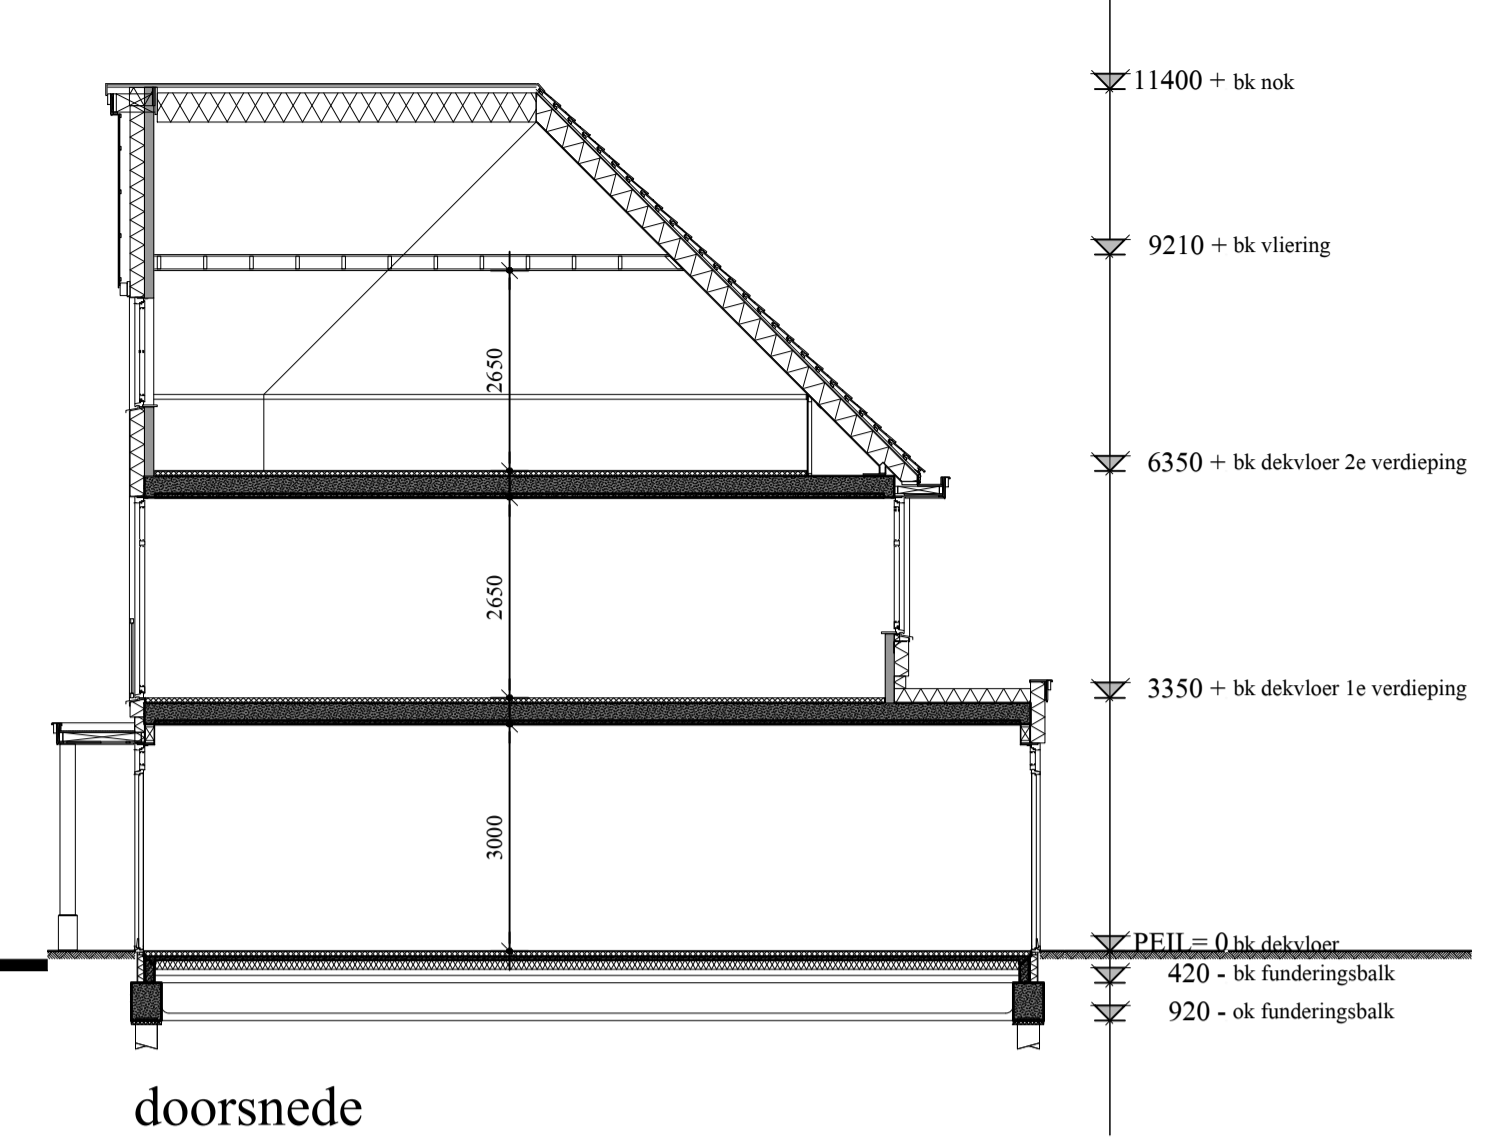

voorgevel

linkerzijgevel

achtergevel

doorsnede

begane grond

eerste verdieping

tweede verdieping

HERENHUIS

VERKOOPTEKENING HERENHUIS TYPE D2 PLUS COMFORT

bouwnummer
45

architectuurbeeld
STRAND

plattegronden
1:50

gevels
1:100

datum
26 september 2018

www.duineveld.nl