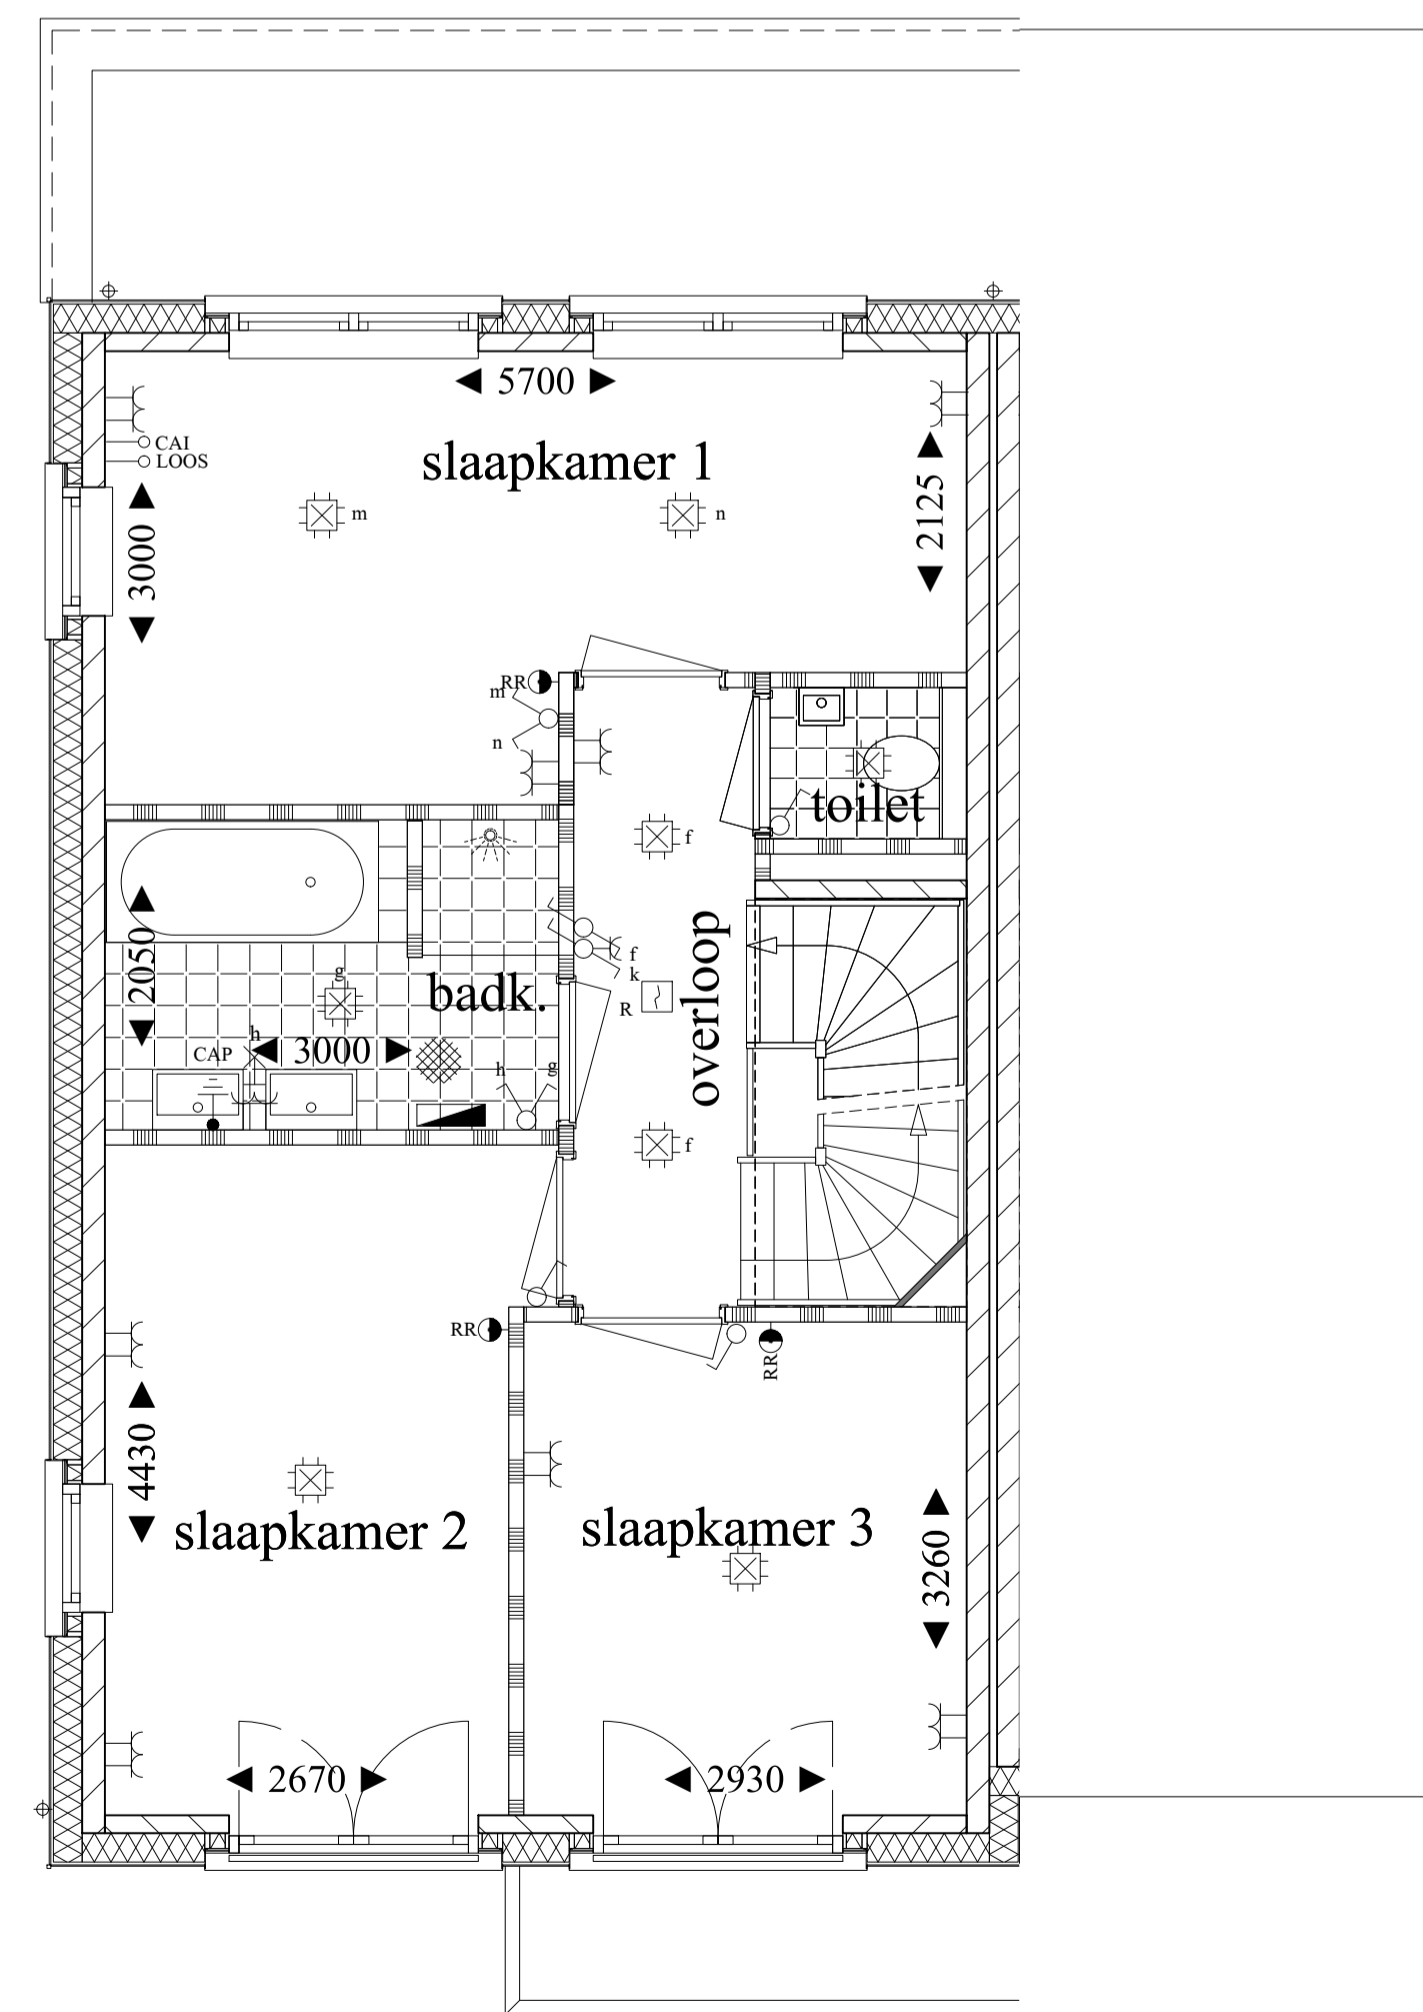

voorgevel

linkerzijgevel

achtergevel

doorsnede

begane grond

eerste verdieping

tweede verdieping

HERENHUIS

VERKOOPTEKENING HERENHUIS TYPE D2 PLUS COMFORT

bouwnummer
45

architectuurbeeld
STRAND

plattegronden
1:50

gevels
1:100

datum
26 september 2018

www.duineveld.nl