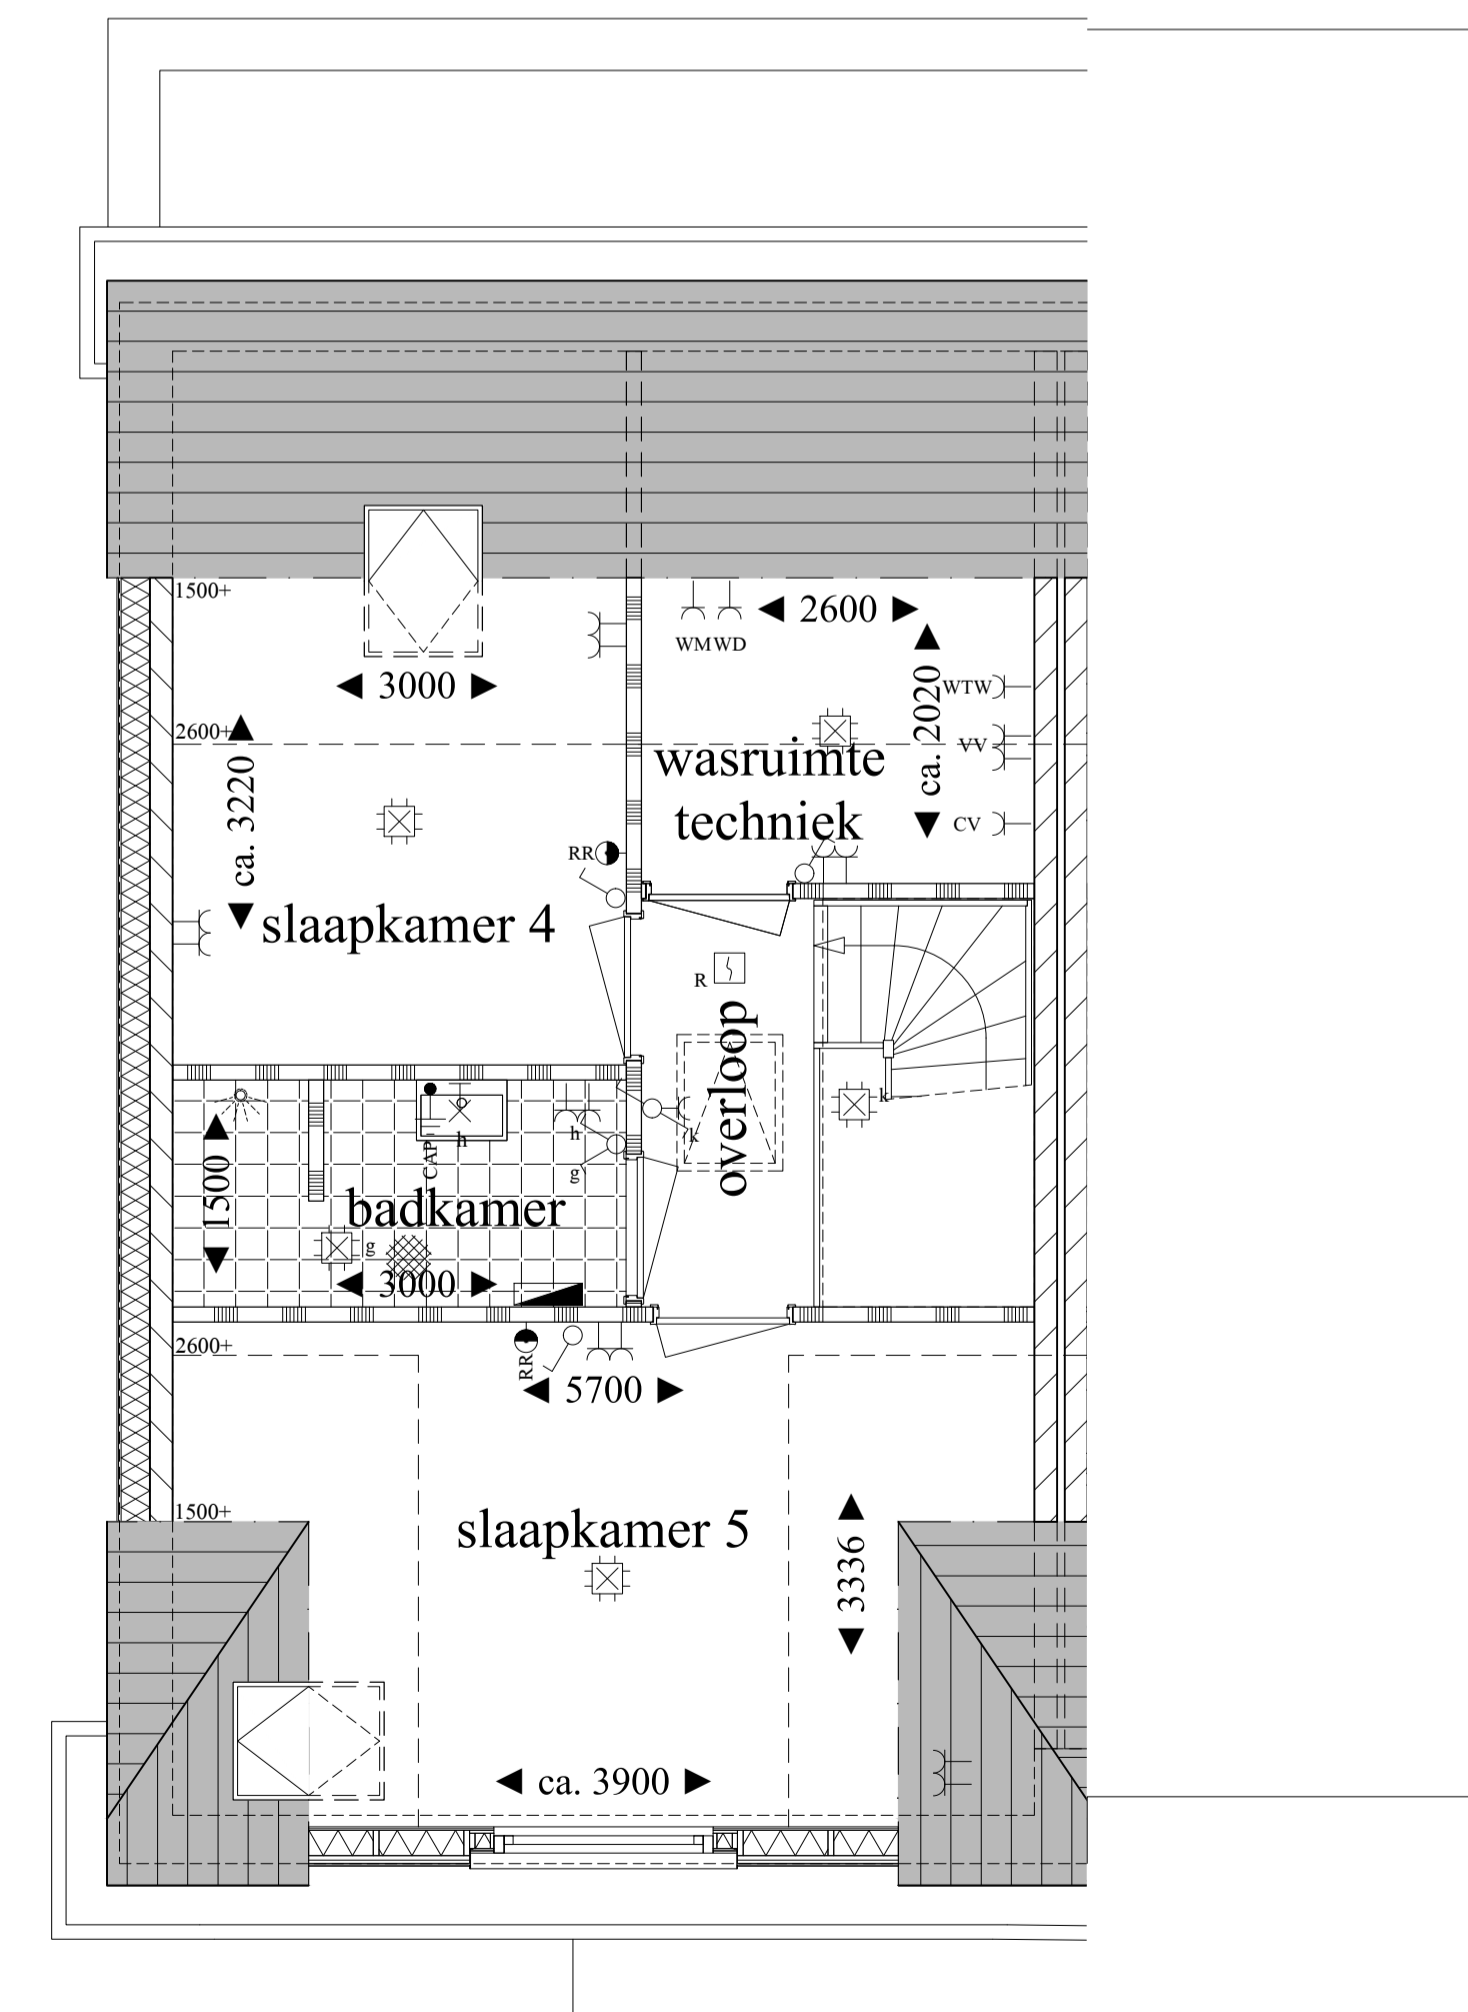

voorgevel

linkerzijgevel

achtergevel

doorsnede

begane grond

eerste verdieping

tweede verdieping

HERENHUIS

VERKOOPTEKENING HERENHUIS TYPE D2 PLUS COMFORT

bouwnummer
45

architectuurbeeld
STRAND

plattegronden
1:50

gevels
1:100

datum
26 september 2018

www.duineveld.nl