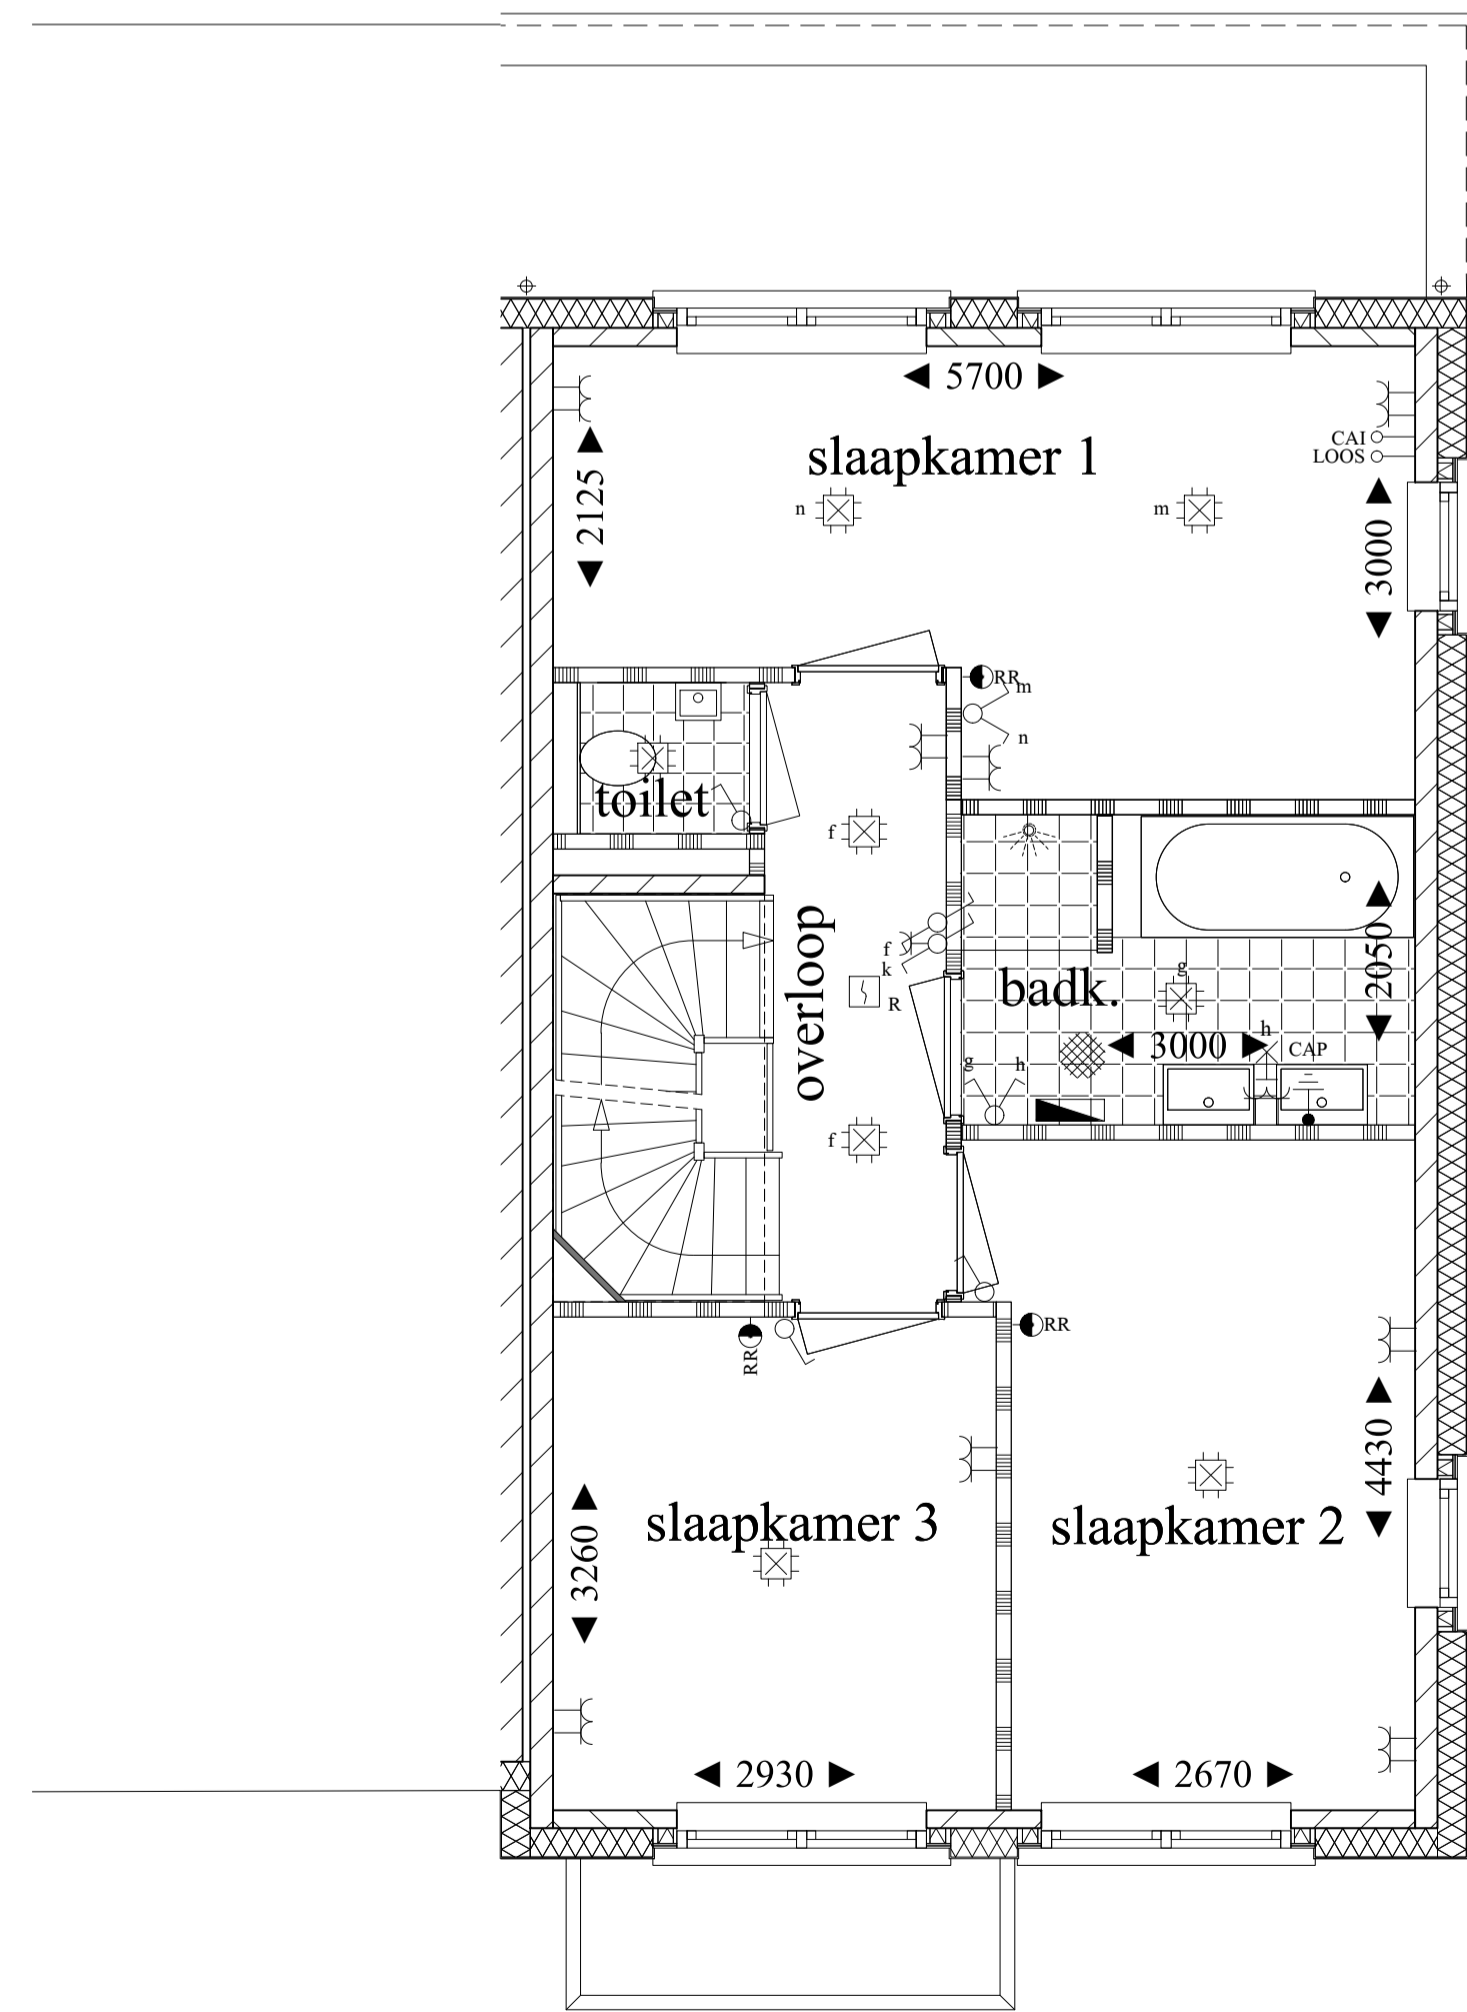

voorgevel

rechterzijgevel

achtergevel

doorsnede

begane grond

eerste verdieping

tweede verdieping

HERENHUIS

VERKOOPTEKENING HERENHUIS TYPE D2 BASIS COMFORT

bouwnummer
50

architectuurbeeld
DUIN

plattegronden
1:50

gevels
1:100

datum
26 september 2018

www.duineveld.nu