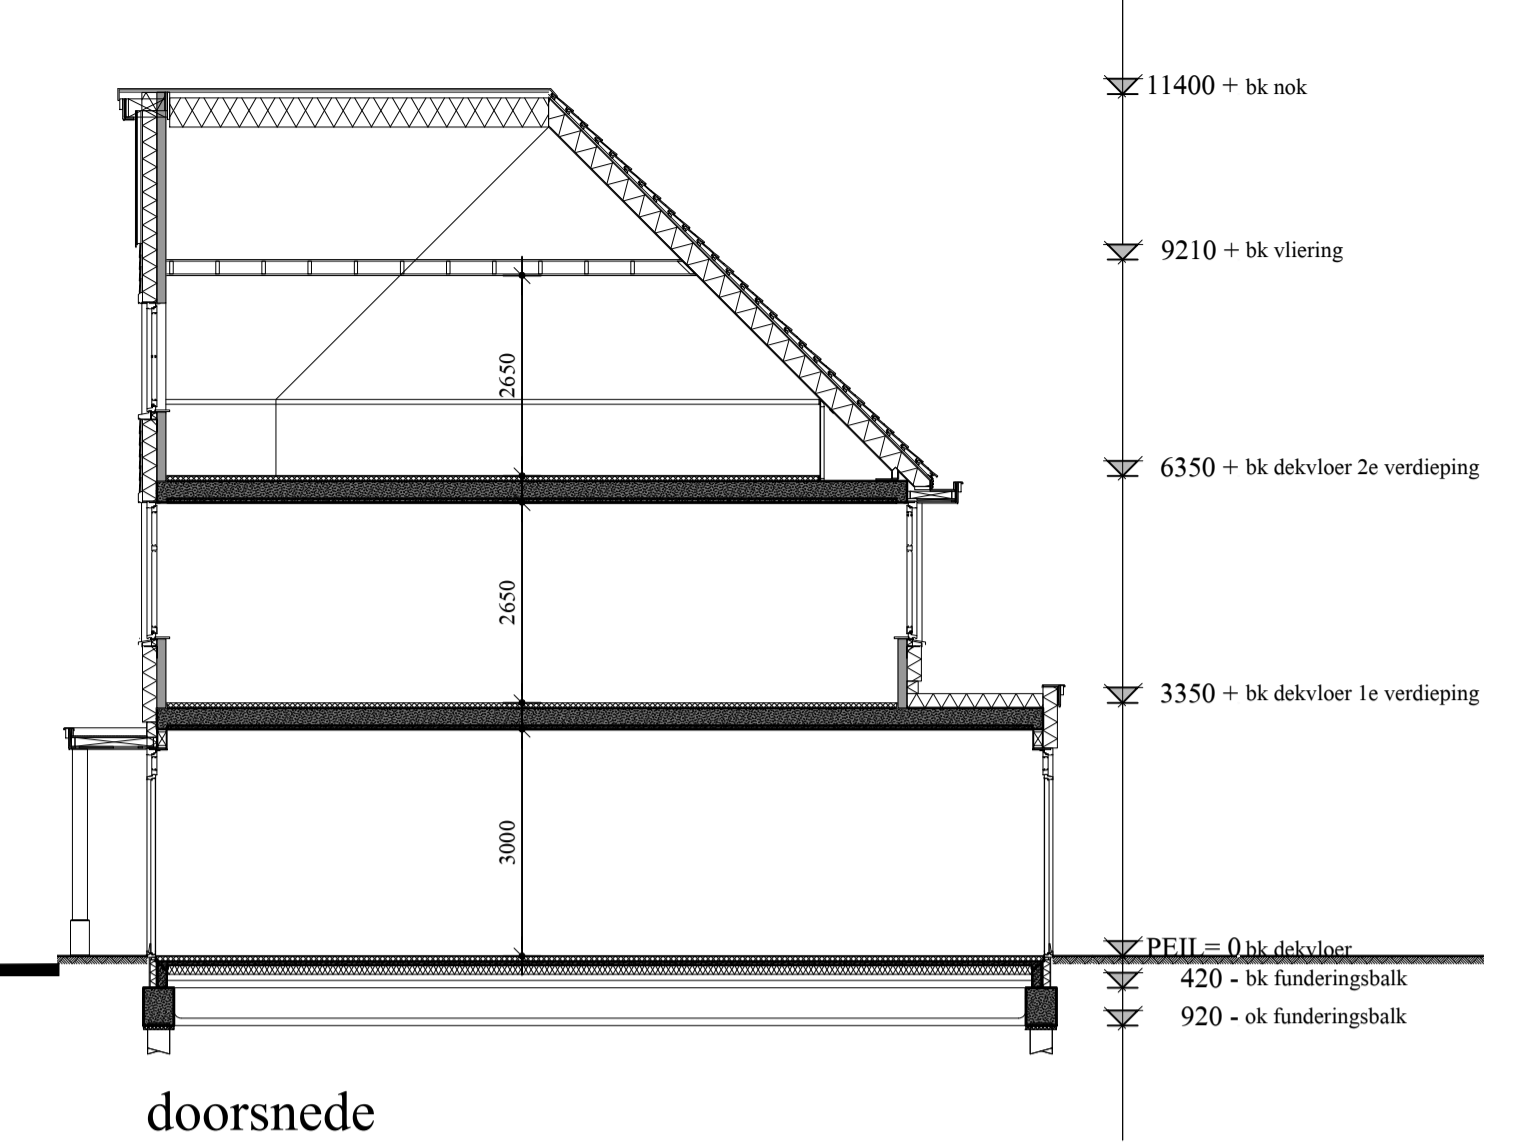

voorgevel

rechterzijgevel

achtergevel

doorsnede

begane grond

eerste verdieping

tweede verdieping

HERENHUIS

VERKOOPTEKENING HERENHUIS TYPE D2 BASIS COMFORT

bouwnummer
50

architectuurbeeld
DUIN

plattegronden
1:50

gevels
1:100

datum
26 september 2018

www.duineveld.nu