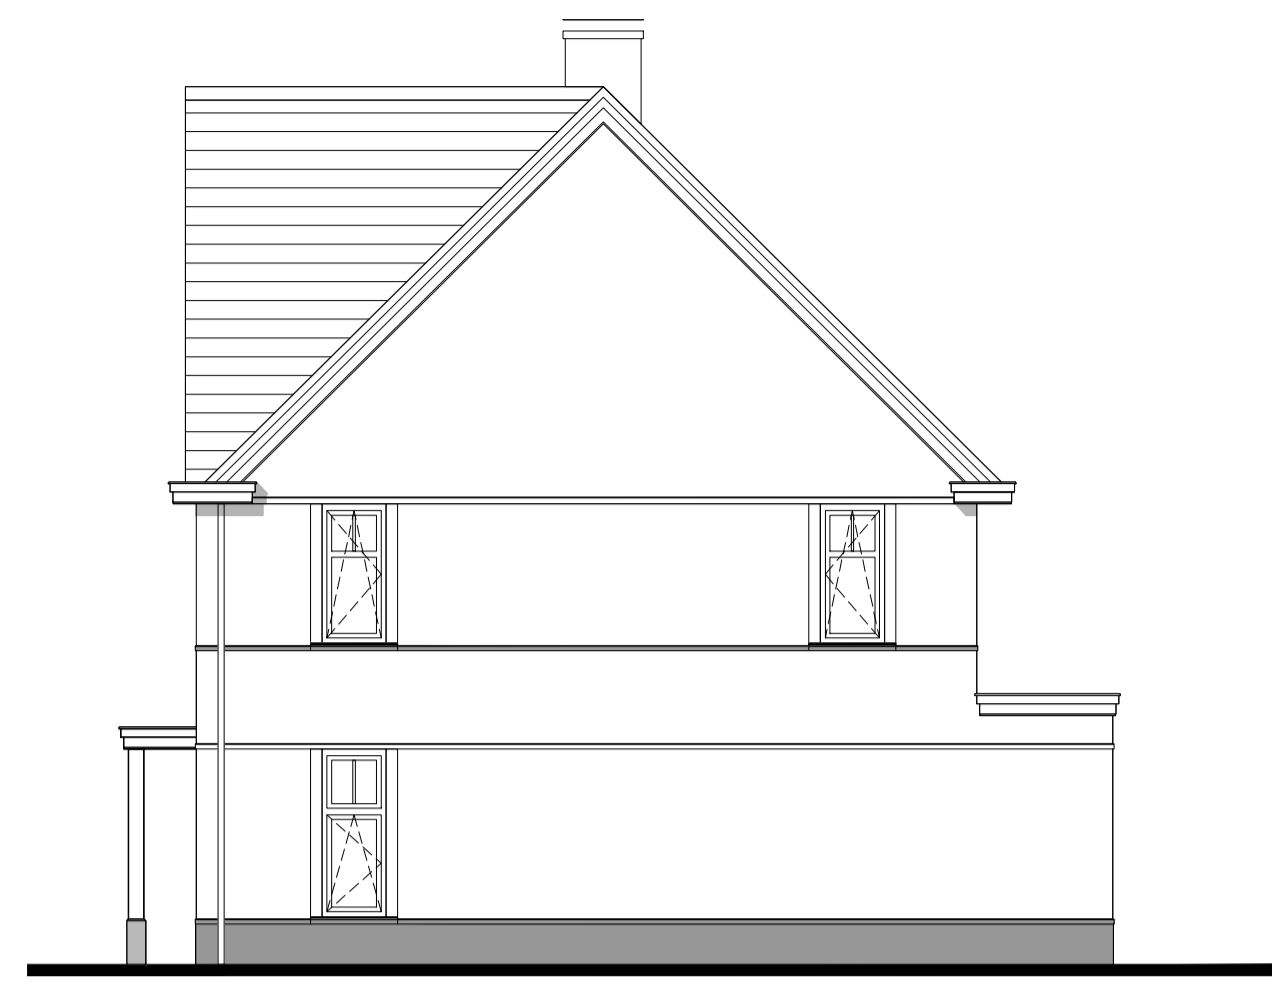

voorgevel

rechterzijgevel

achtergevel

doorsnede

begane grond

eerste verdieping

tweede verdieping

HERENHUIS

VERKOOPTEKENING HERENHUIS TYPE D2 BASIS COMFORT

bouwnummer
50

architectuurbeeld
DUIN

plattegronden
1:50

gevels
1:100

datum
26 september 2018

www.duineveld.nu