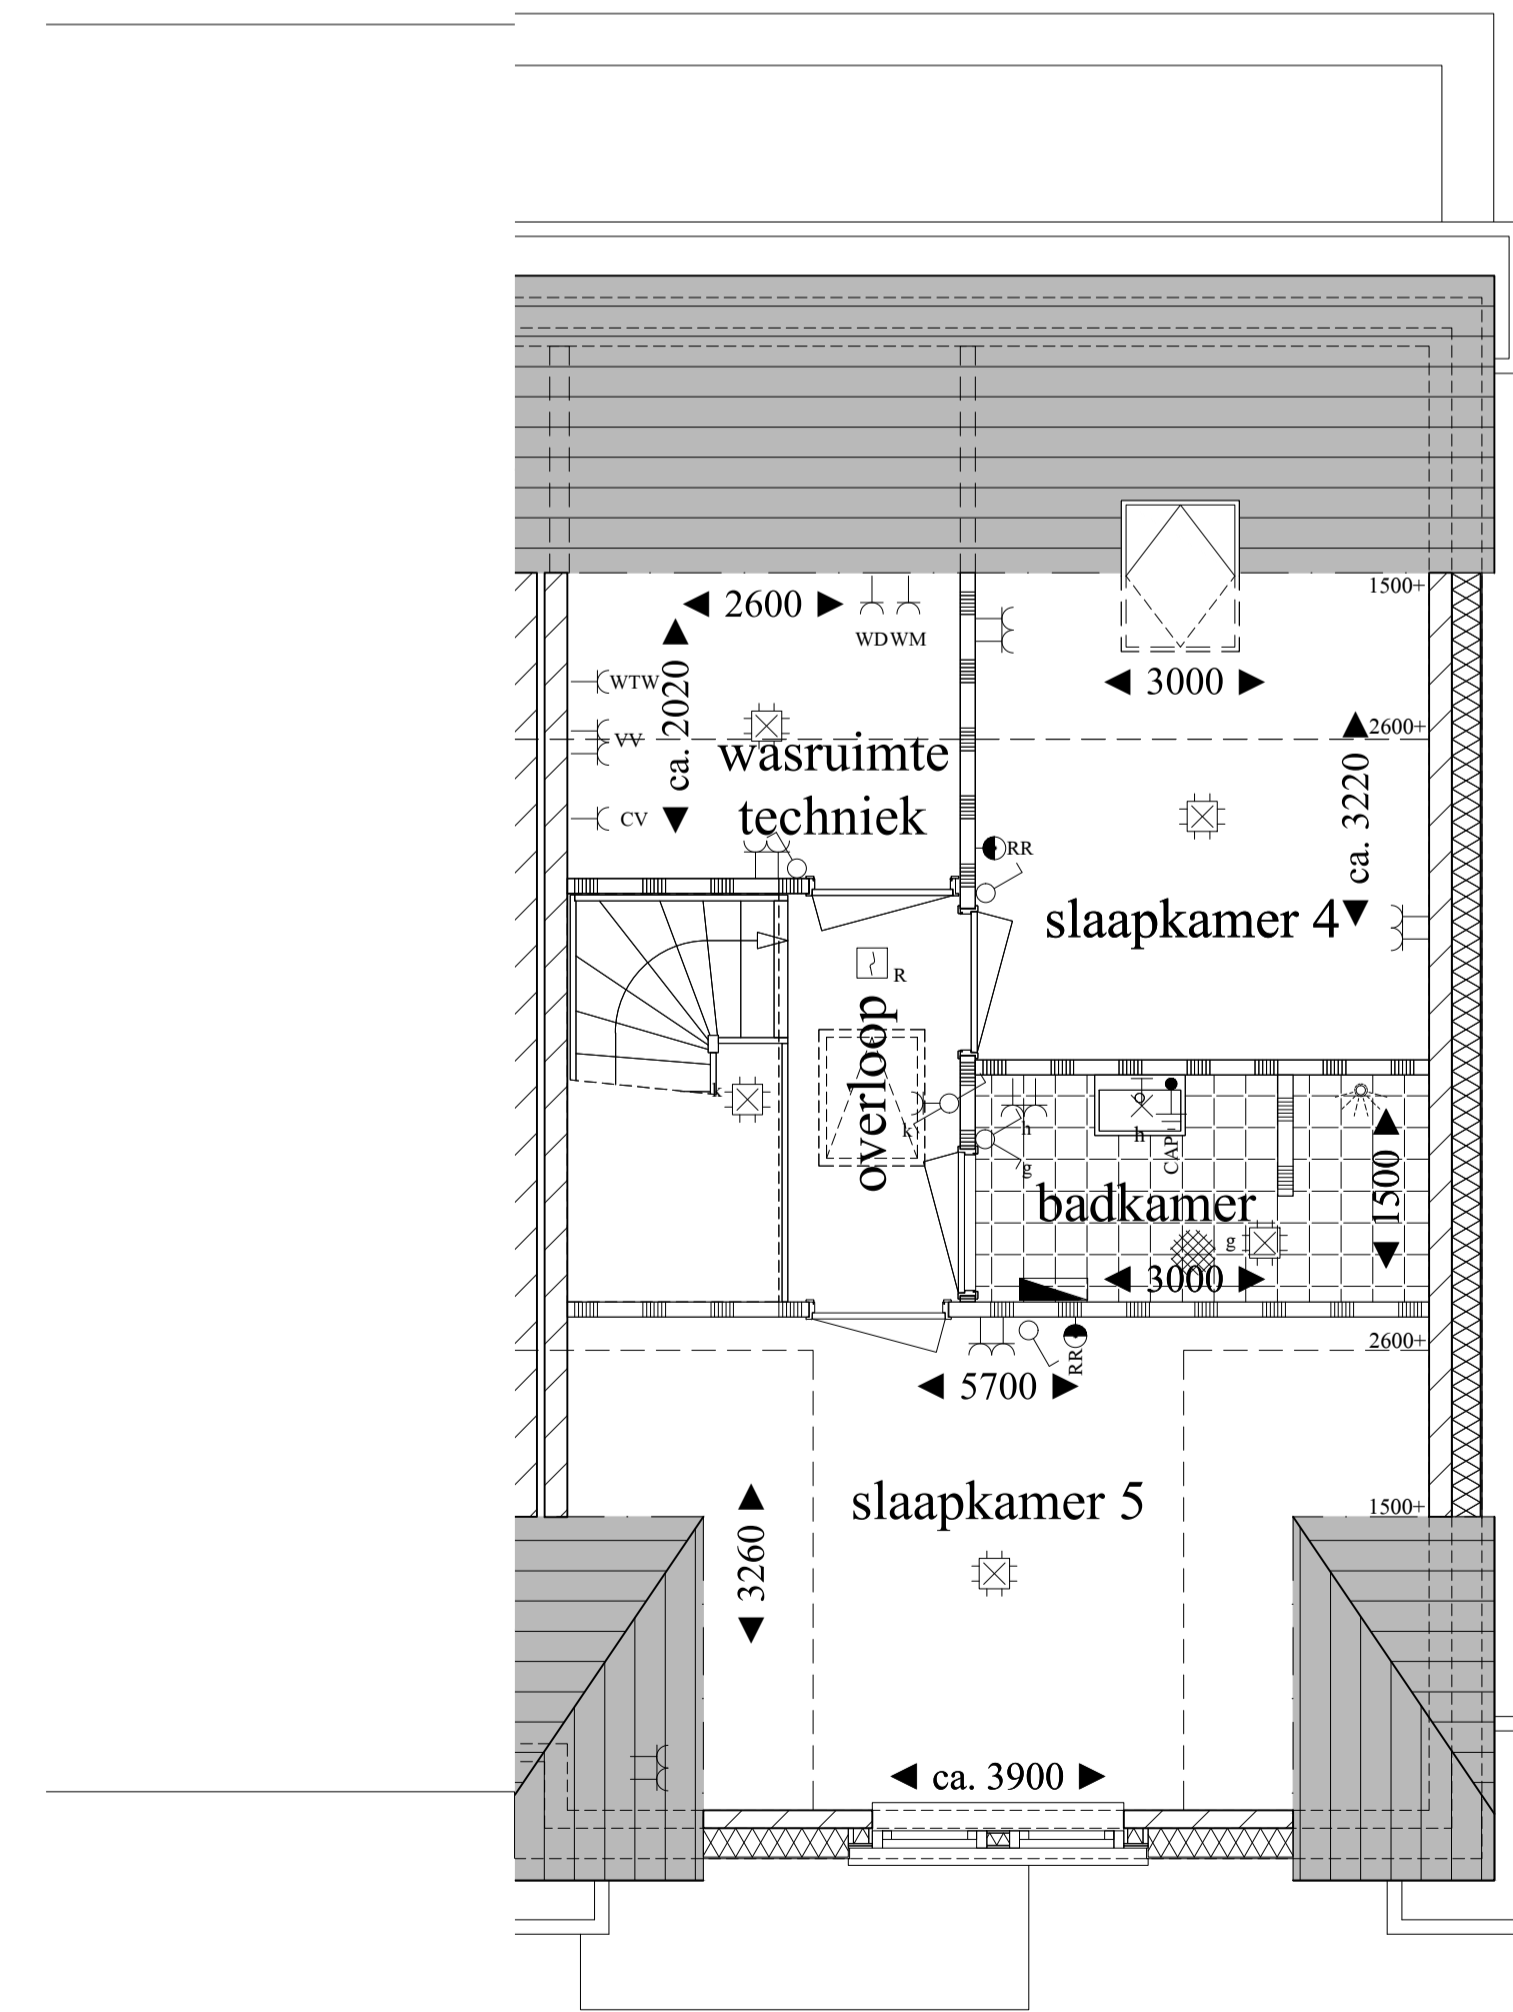

voorgevel

rechterzijgevel

achtergevel

doorsnede

begane grond

eerste verdieping

tweede verdieping

HERENHUIS

VERKOOPTEKENING HERENHUIS TYPE D2 BASIS COMFORT

bouwnummer
50

architectuurbeeld
DUIN

plattegronden
1:50

gevels
1:100

datum
26 september 2018

www.duineveld.nu