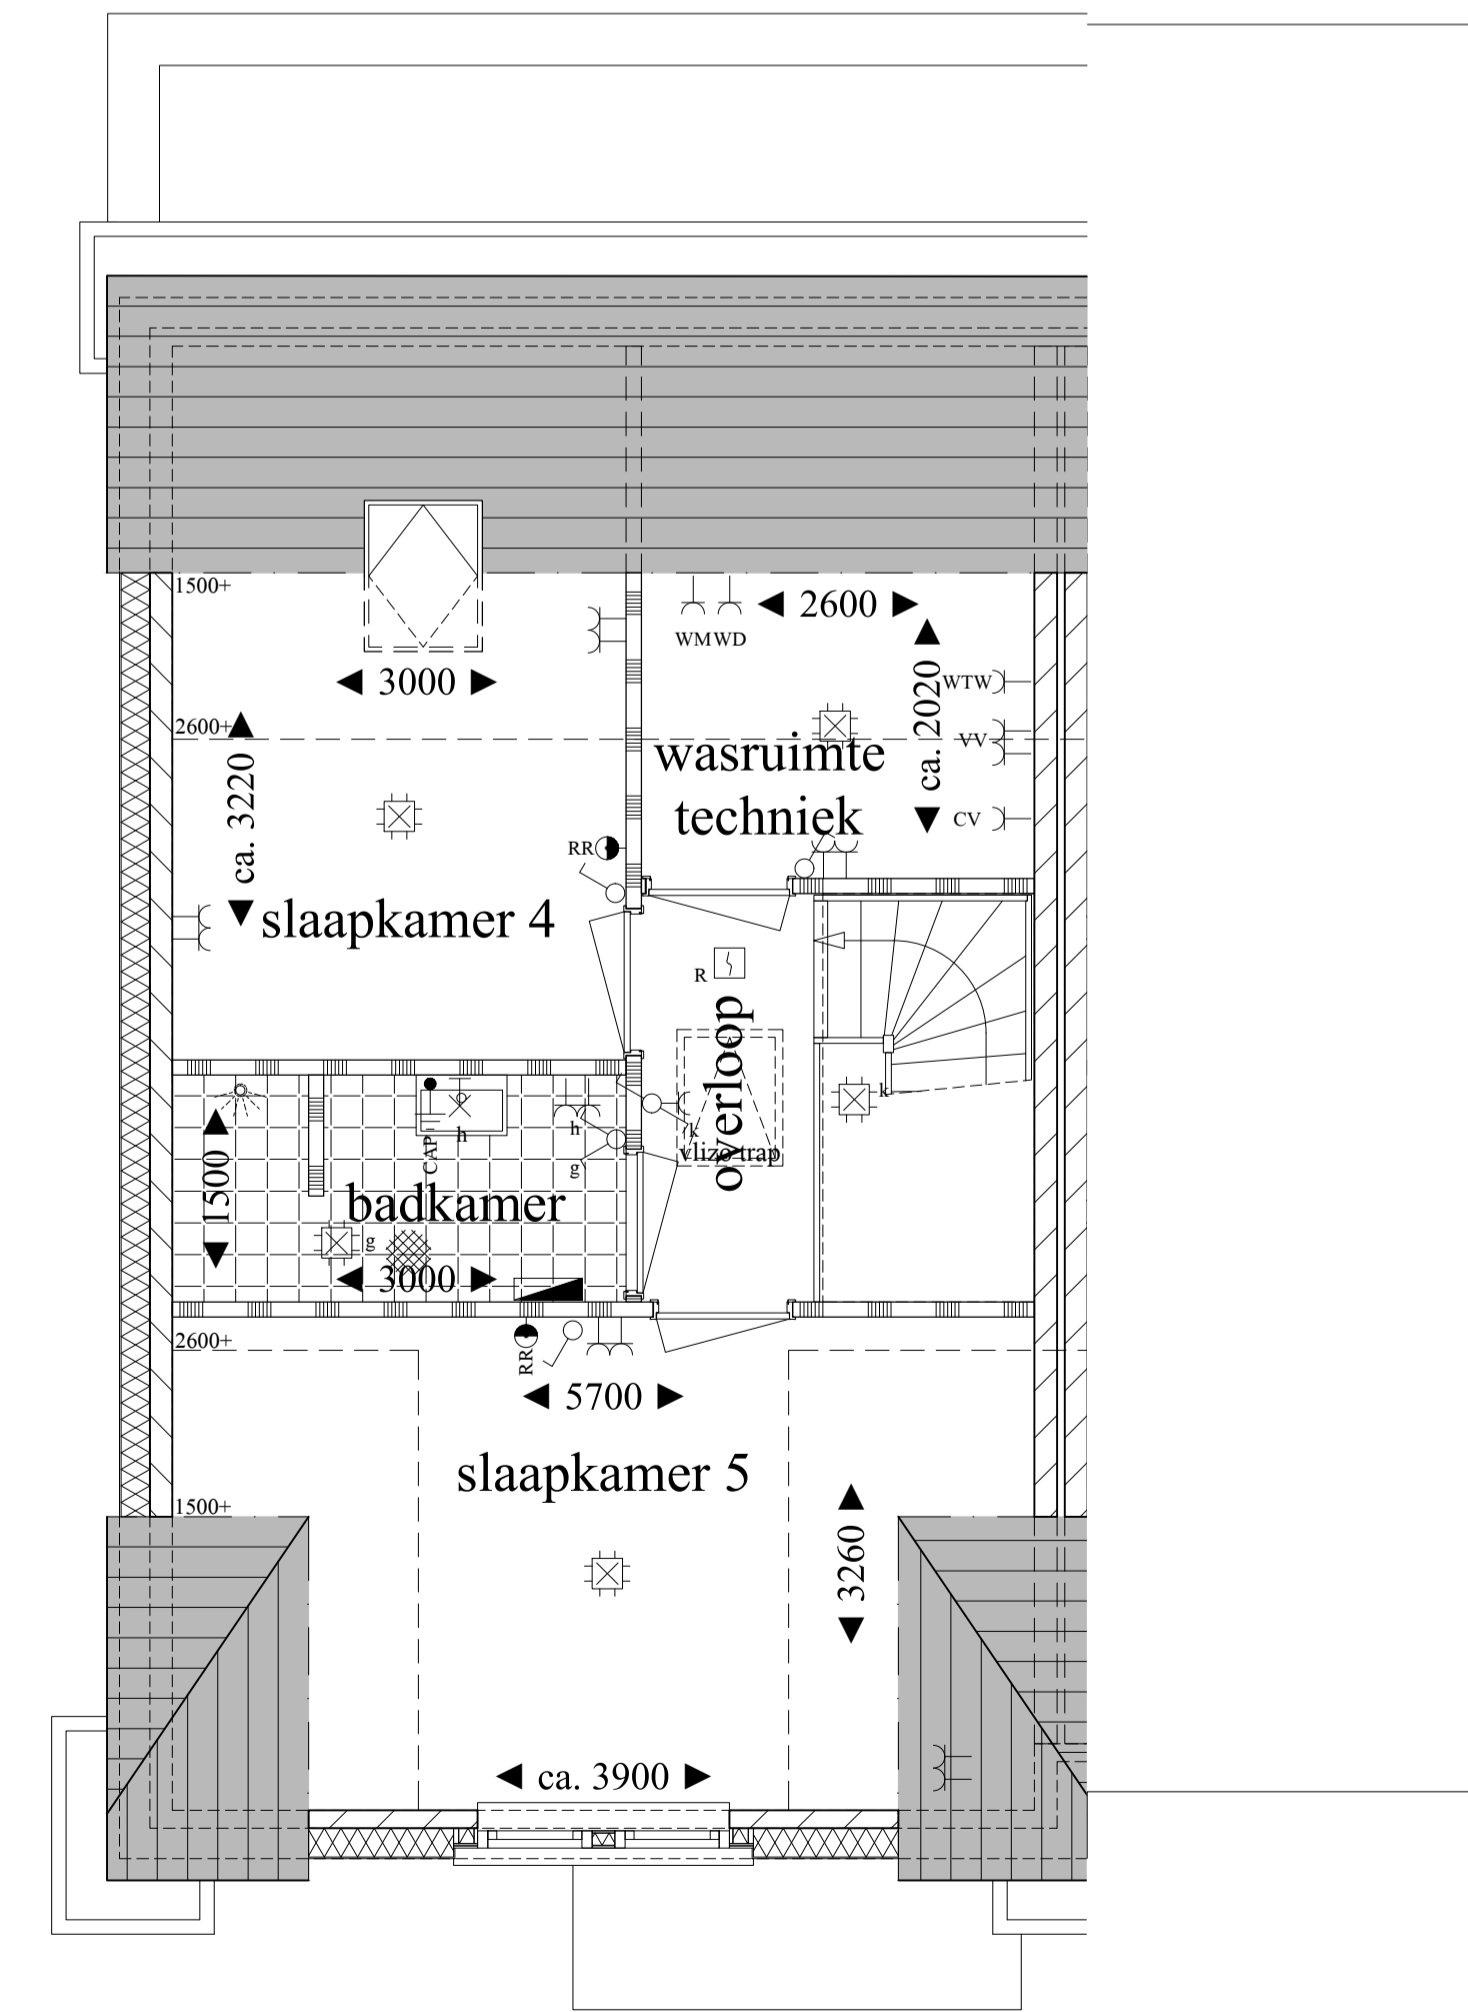

voorgevel

linkerzijgevel

achtergevel

doorsnede

begane grond

eerste verdieping

tweede verdieping

HERENHUIS

VERKOOPTEKENING HERENHUIS TYPE D3 BASIS COMFORT

bouwnummer
51

architectuurbeeld
DUIN

plattegronden
1:50

gevels
1:100

datum
26 september 2018

www.duineveld.nl