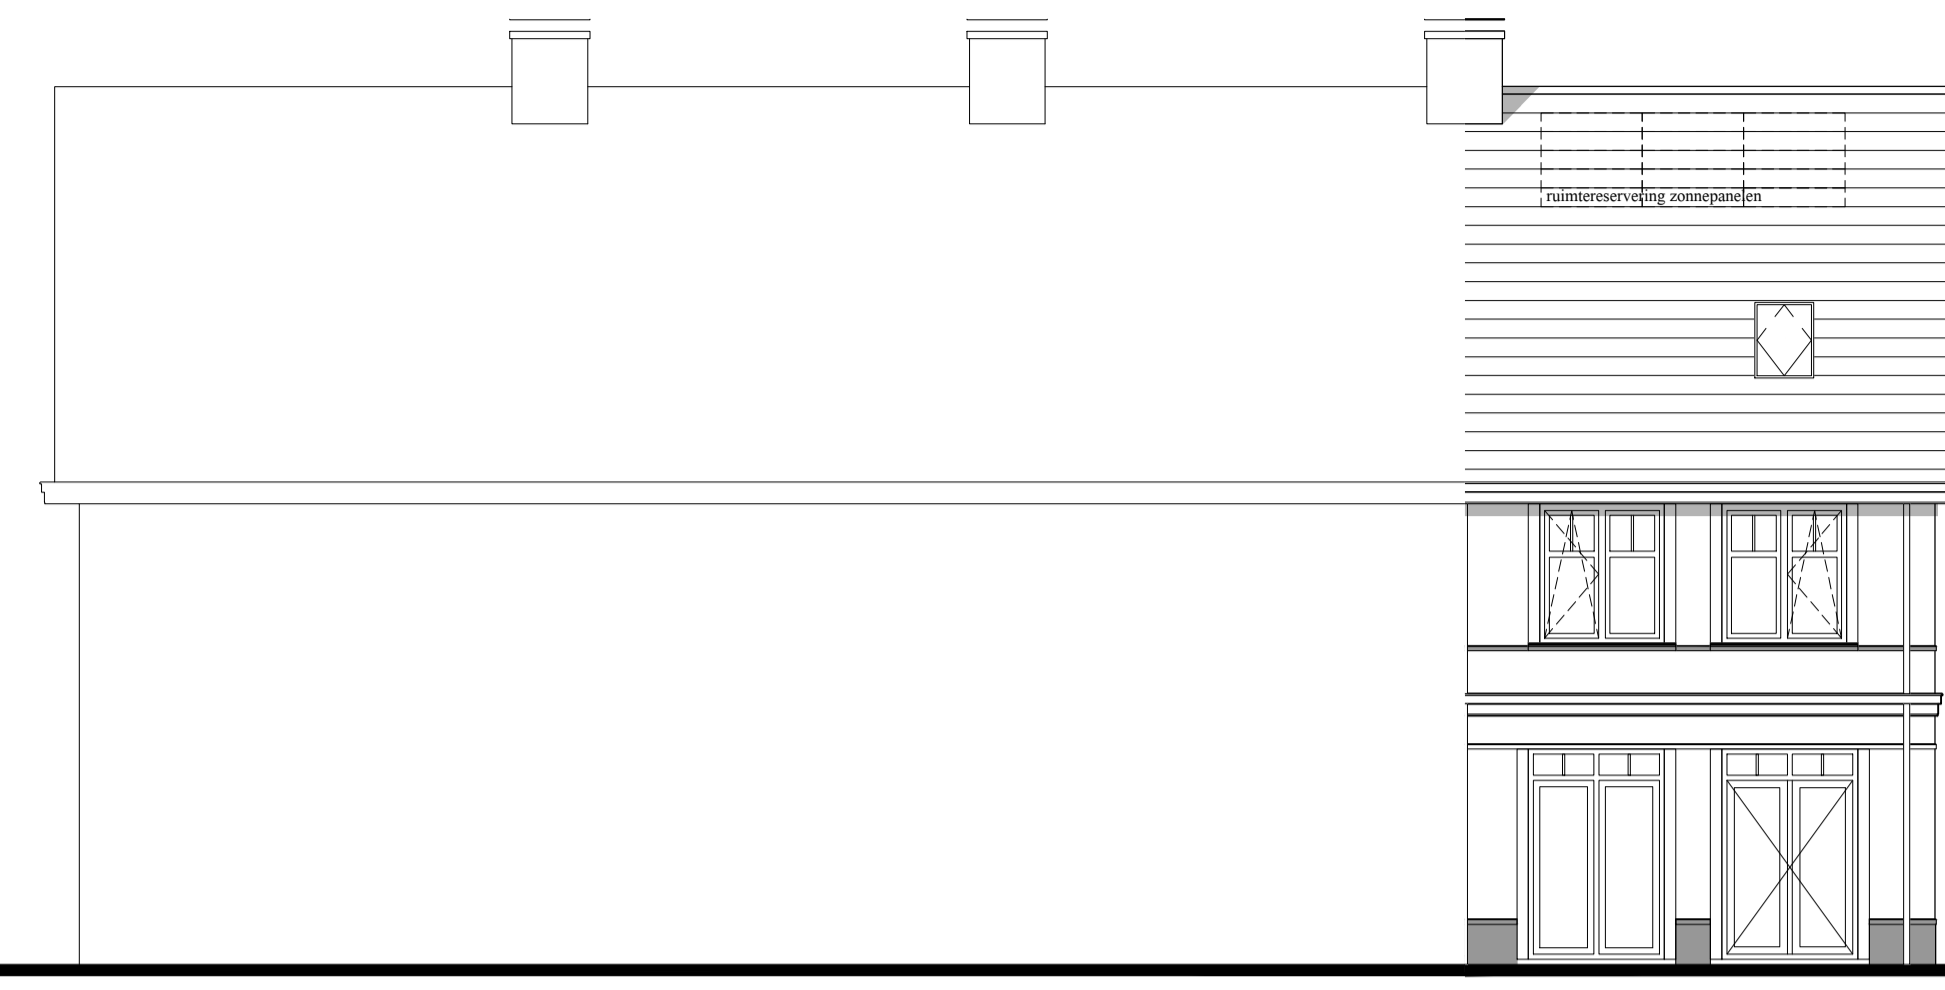

voorgevel

linkerzijgevel

achtergevel

doorsnede

begane grond

eerste verdieping

tweede verdieping

HERENHUIS

VERKOOPTEKENING HERENHUIS TYPE D3 BASIS COMFORT

bouwnummer
51

architectuurbeeld
DUIN

plattegronden
1:50

gevels
1:100

datum
26 september 2018

www.duineveld.nl