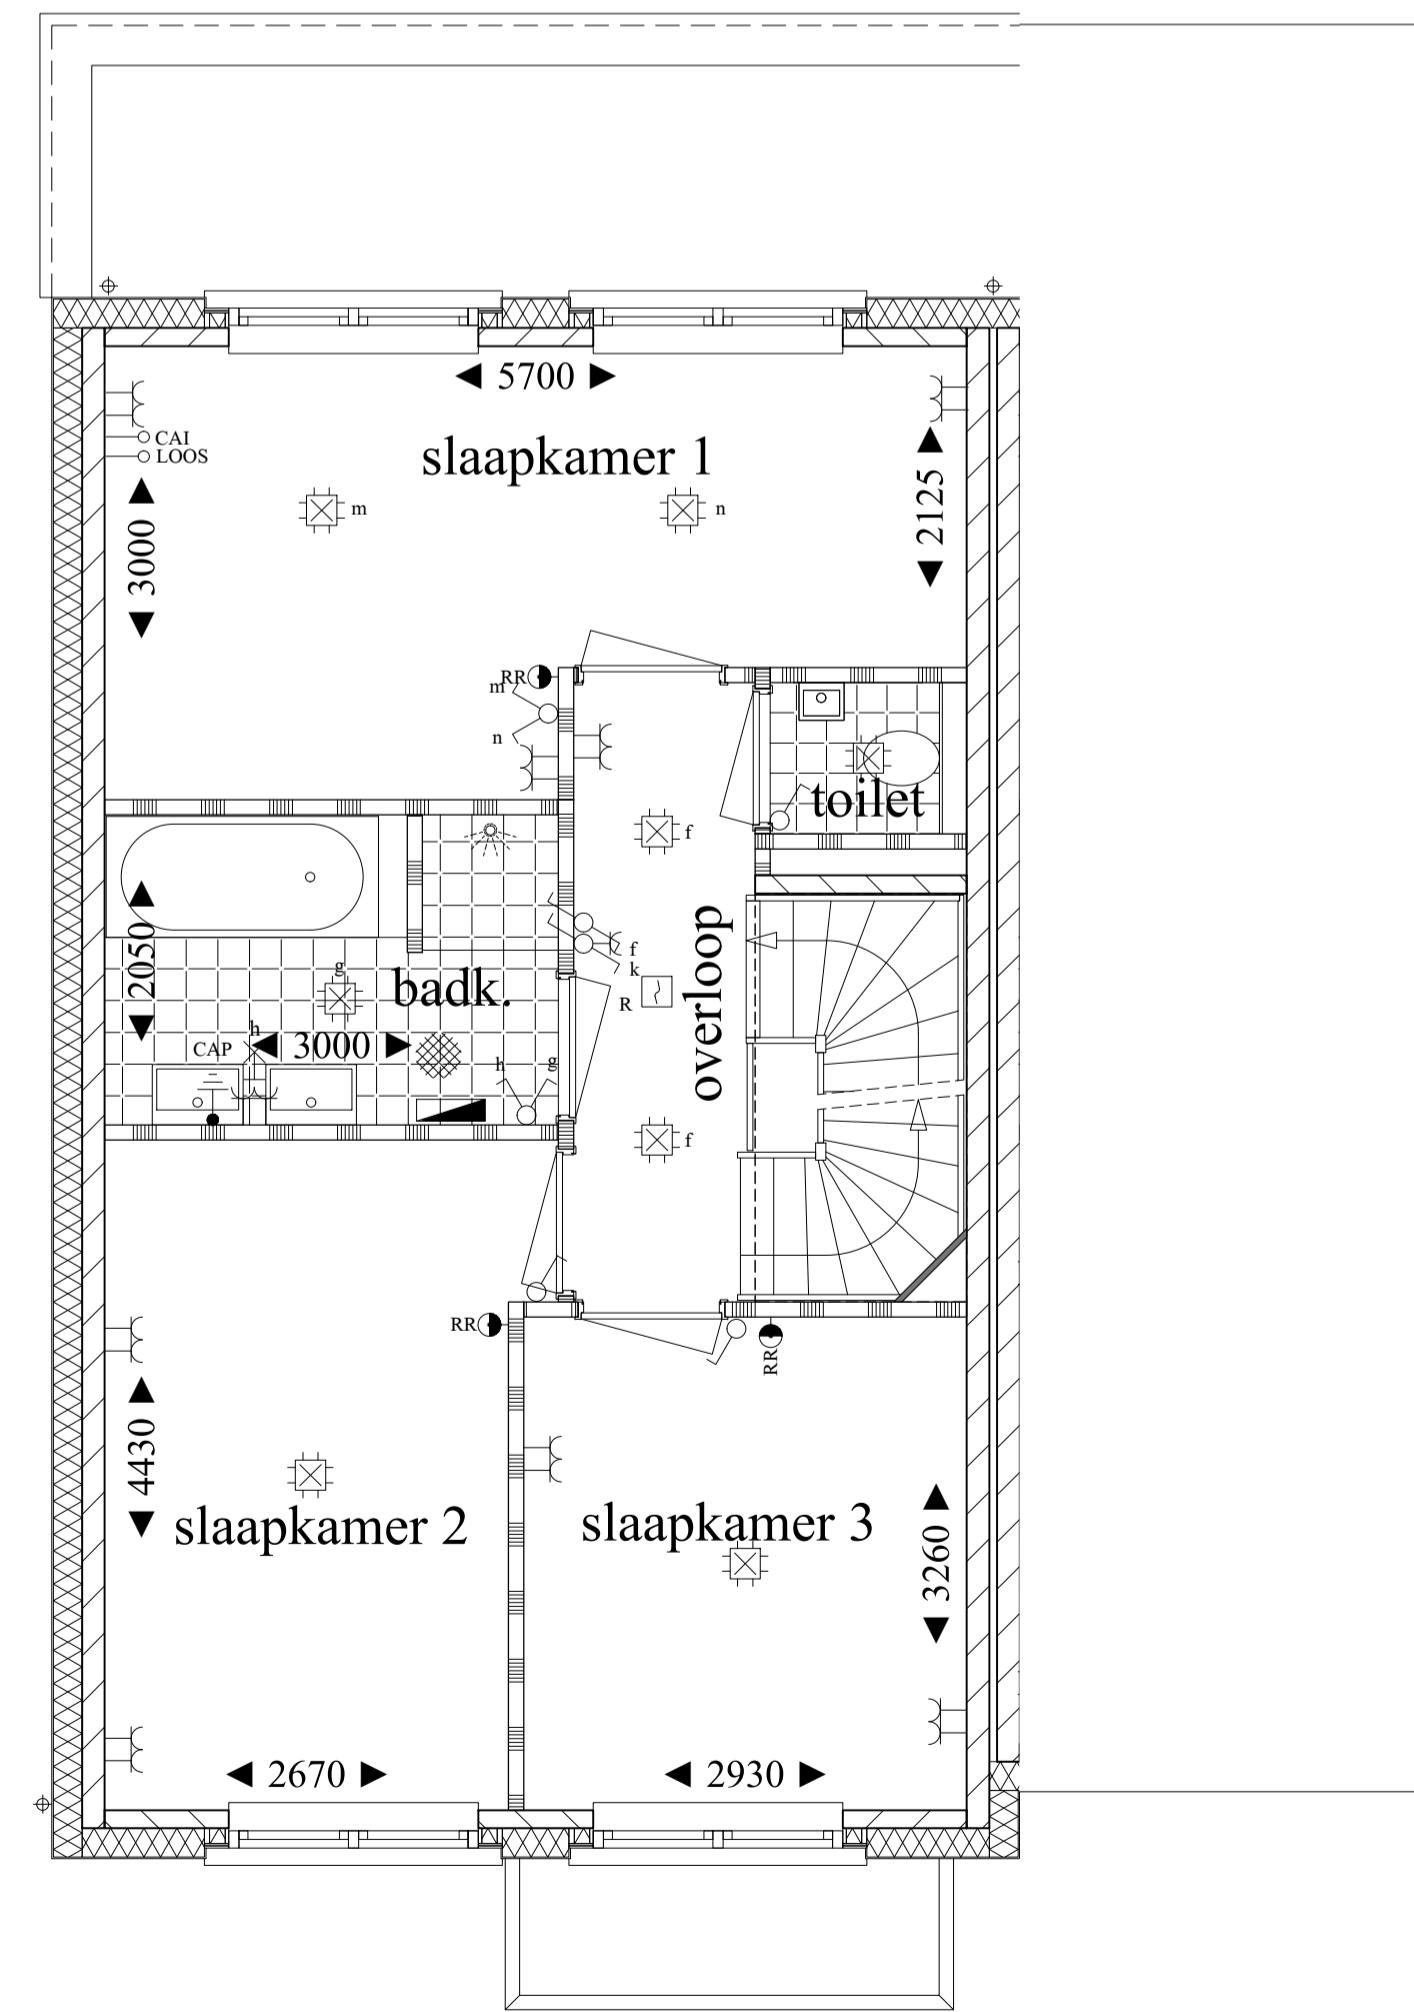

voorgevel

linkerzijgevel

achtergevel

doorsnede

begane grond

eerste verdieping

tweede verdieping

HERENHUIS

VERKOOPTEKENING HERENHUIS TYPE D3 BASIS COMFORT

bouwnummer
51

architectuurbeeld
DUIN

plattegronden
1:50

gevels
1:100

datum
26 september 2018

www.duineveld.nl