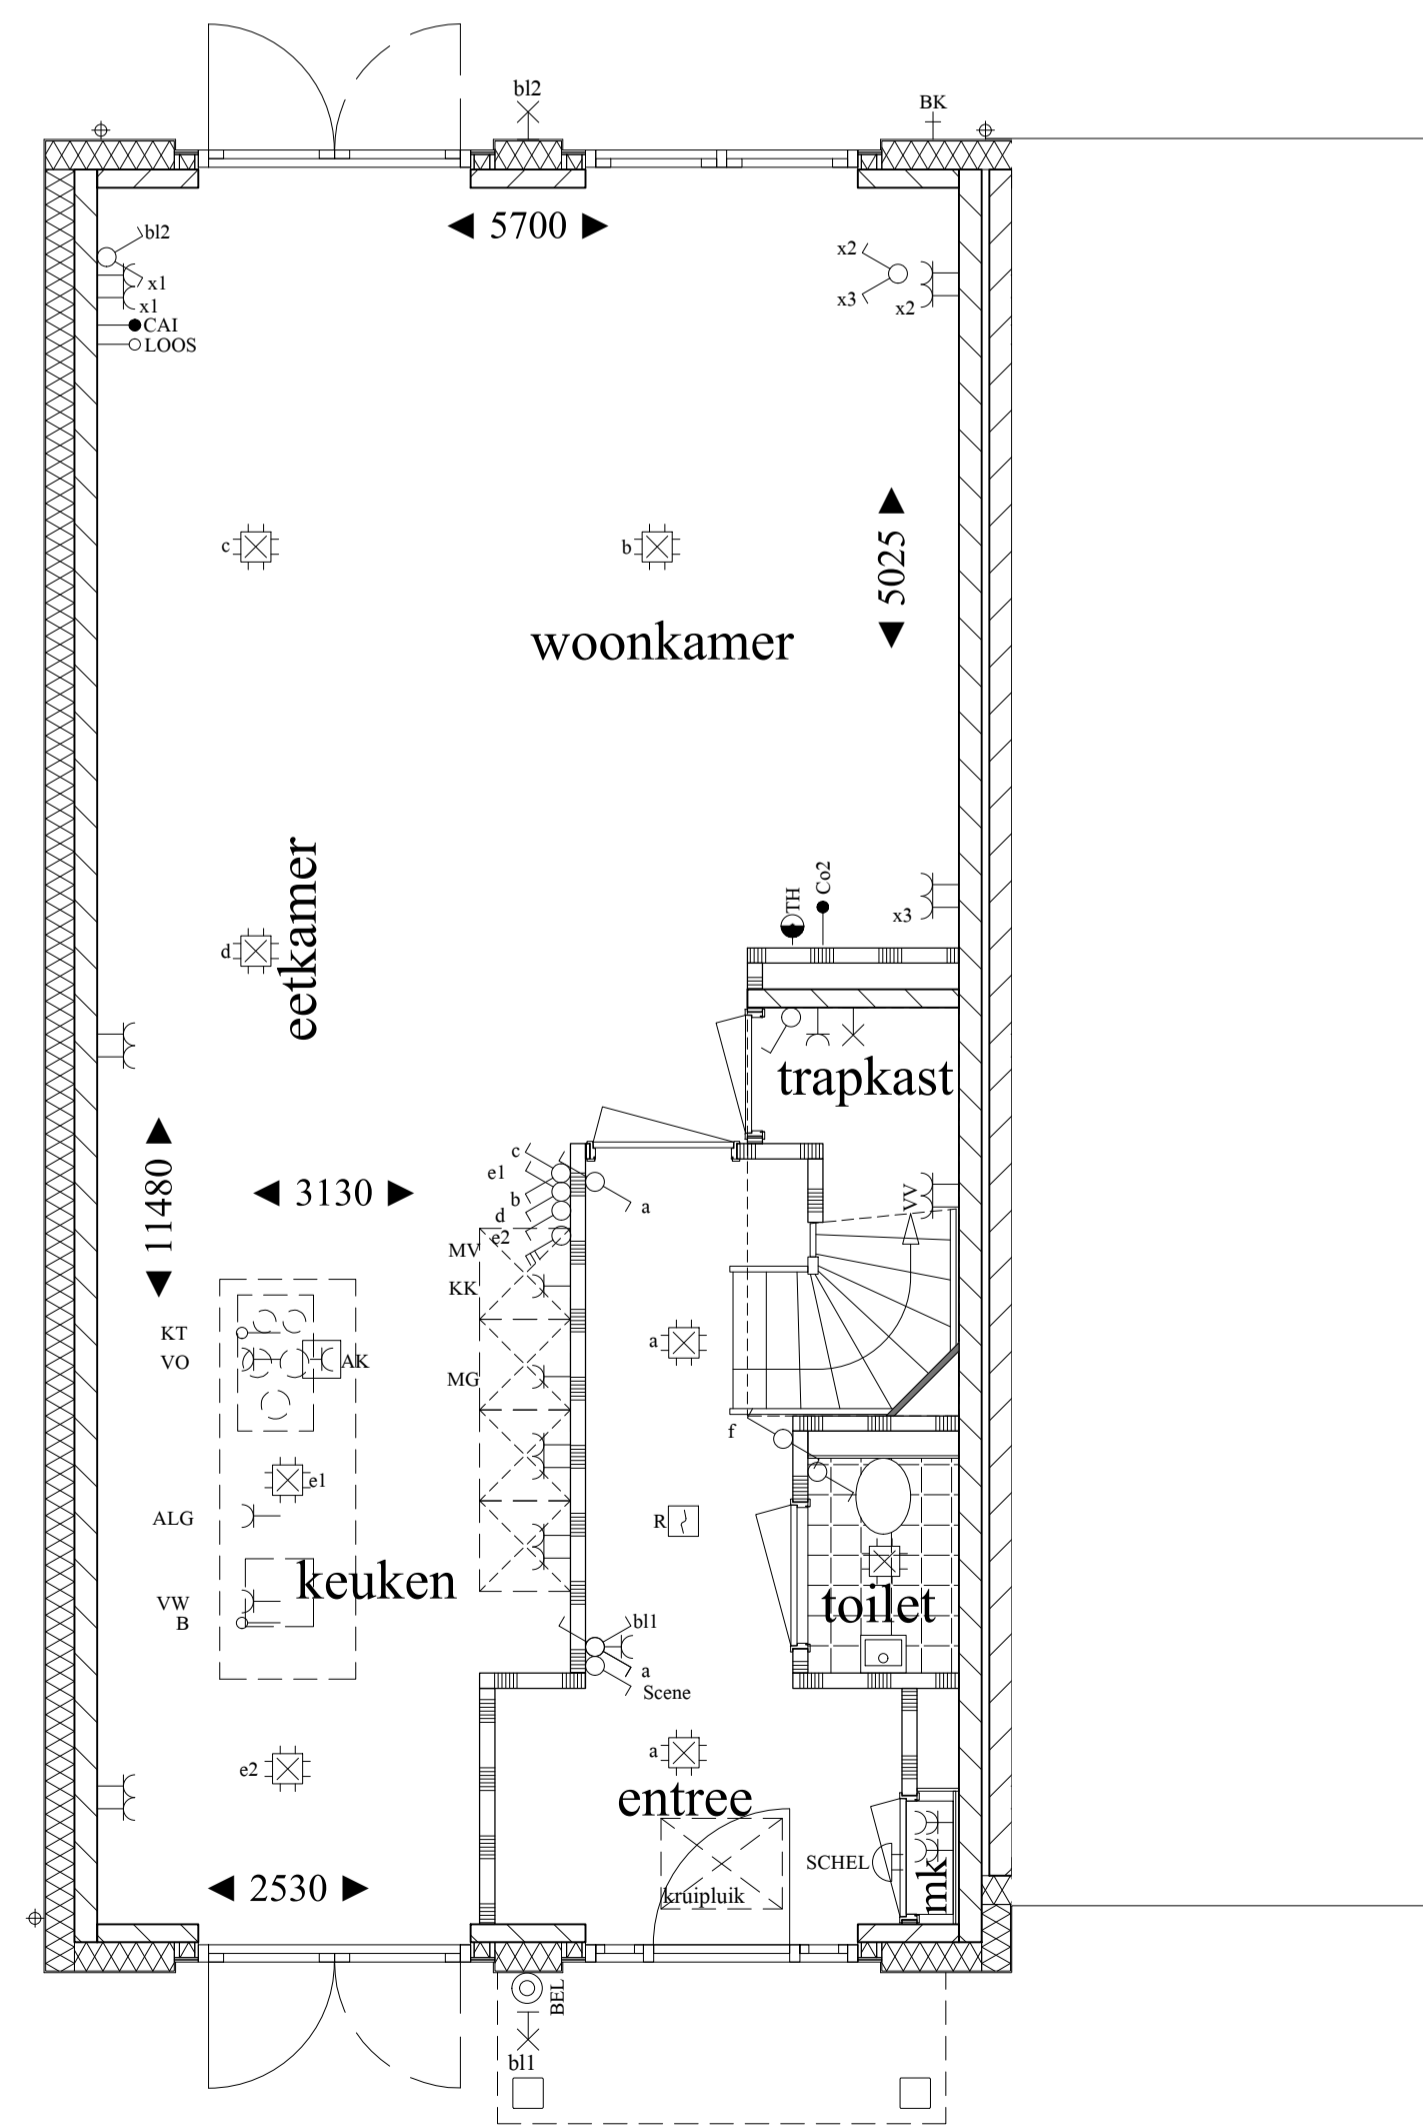

voorgevel

linkerzijgevel

achtergevel

doorsnede

begane grond

eerste verdieping

tweede verdieping

HERENHUIS

VERKOOPTEKENING HERENHUIS TYPE D3 BASIS COMFORT

bouwnummer
51

architectuurbeeld
DUIN

plattegronden
1:50

gevels
1:100

datum
26 september 2018

www.duineveld.nl