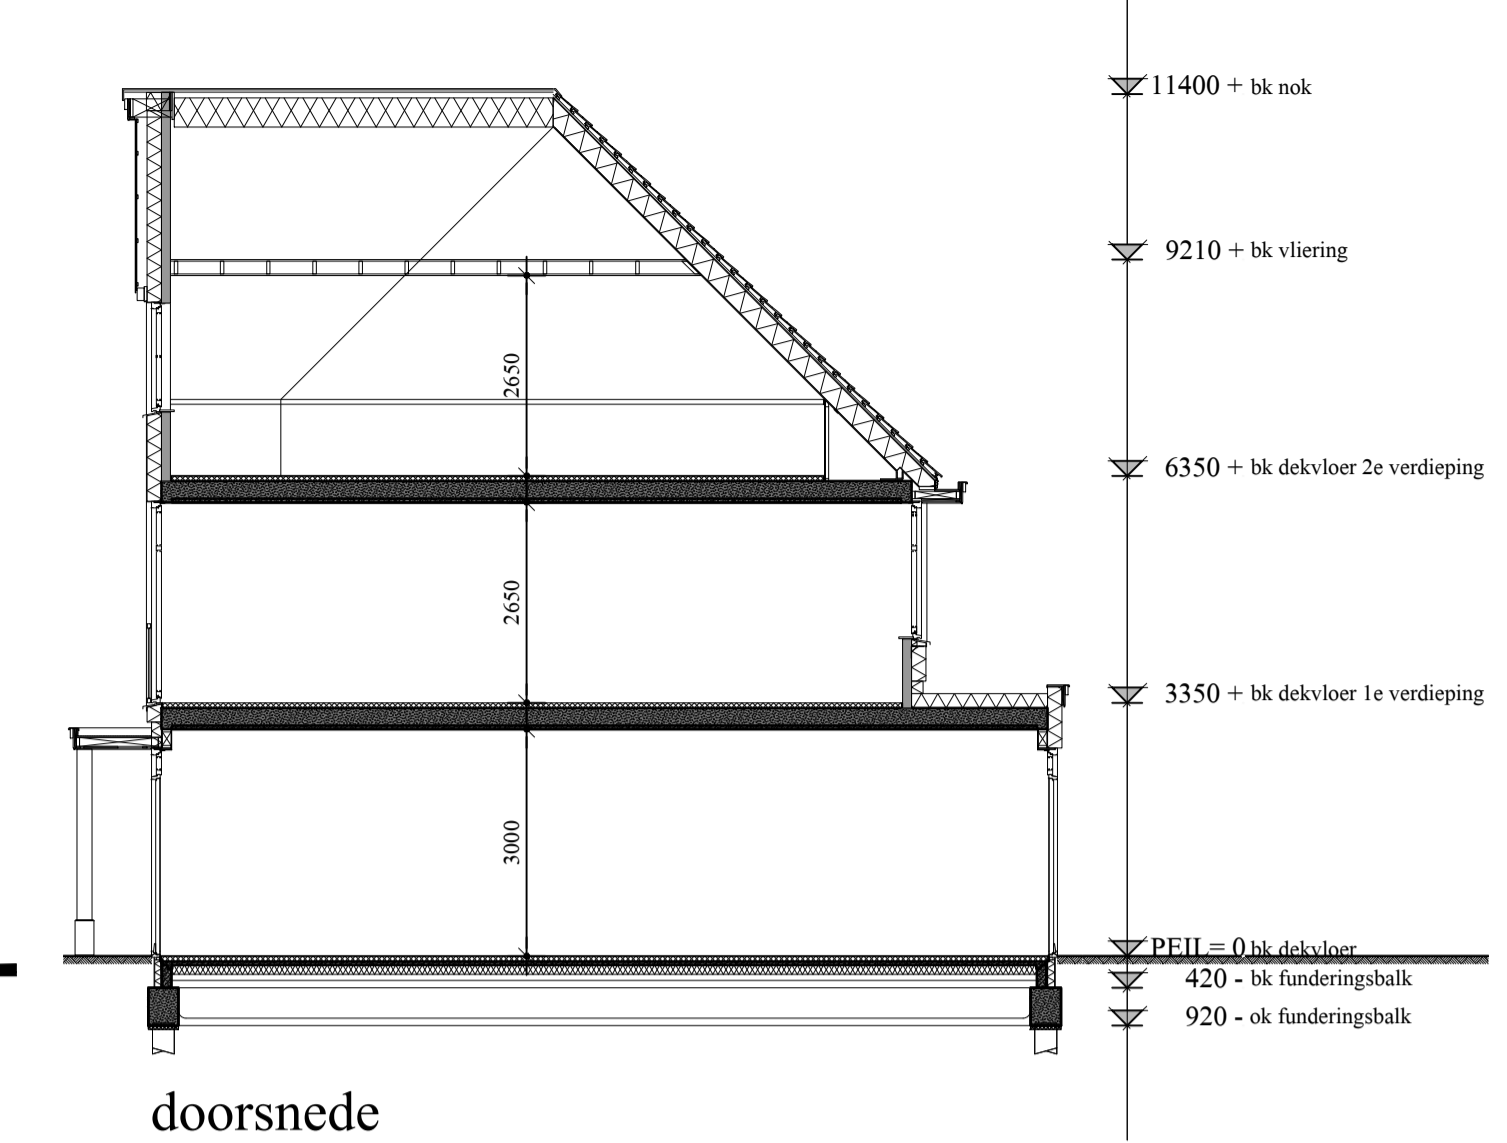

voorgevel

linkerzijgevel

achtergevel

doorsnede

begane grond

eerste verdieping

tweede verdieping

HERENHUIS

VERKOOPTEKENING HERENHUIS TYPE D3 BASIS COMFORT

bouwnummer
51

architectuurbeeld
DUIN

plattegronden
1:50

gevels
1:100

datum
26 september 2018

www.duineveld.nl