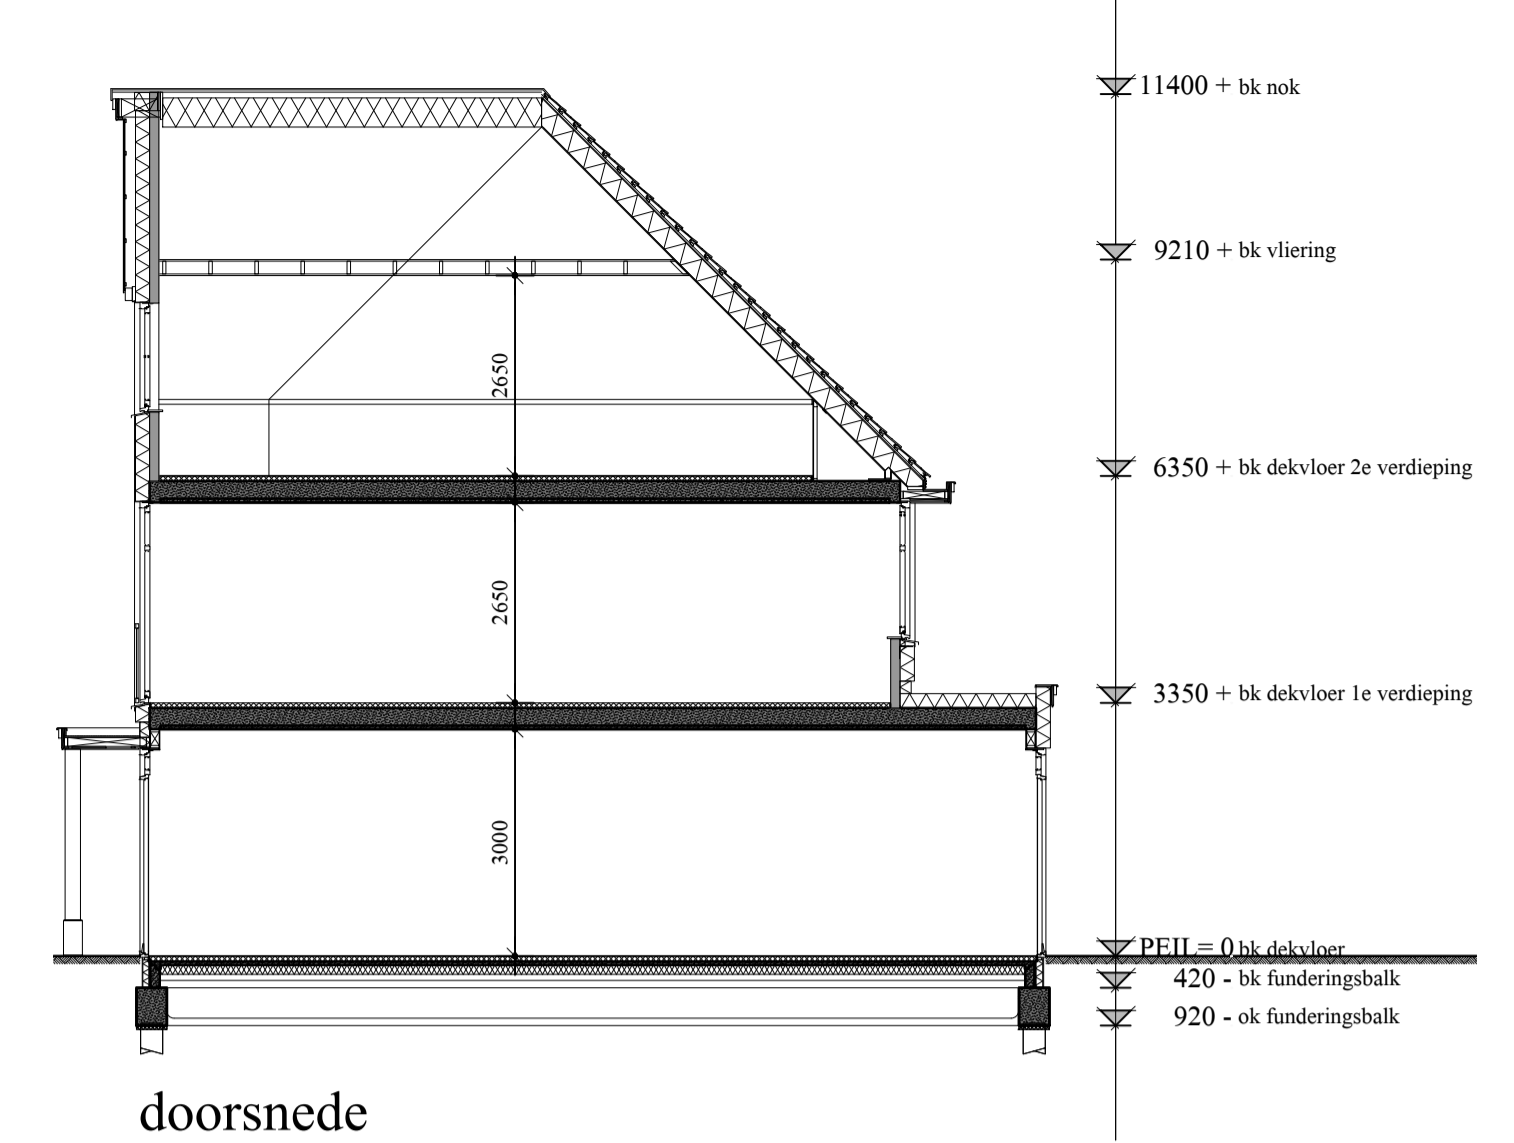

voorgevel

rechterzijgevel

achtergevel

doorsnede

begane grond

eerste verdieping

tweede verdieping

## VERKOOPTEKENING HERENHUIS TYPE D3 BASIS COMFORT

bouwnummer  
54

architectuurbeeld  
DUIN

plattegronden  
1:50

gevels  
1:100

datum  
26 september 2018

www.duineveld.nu