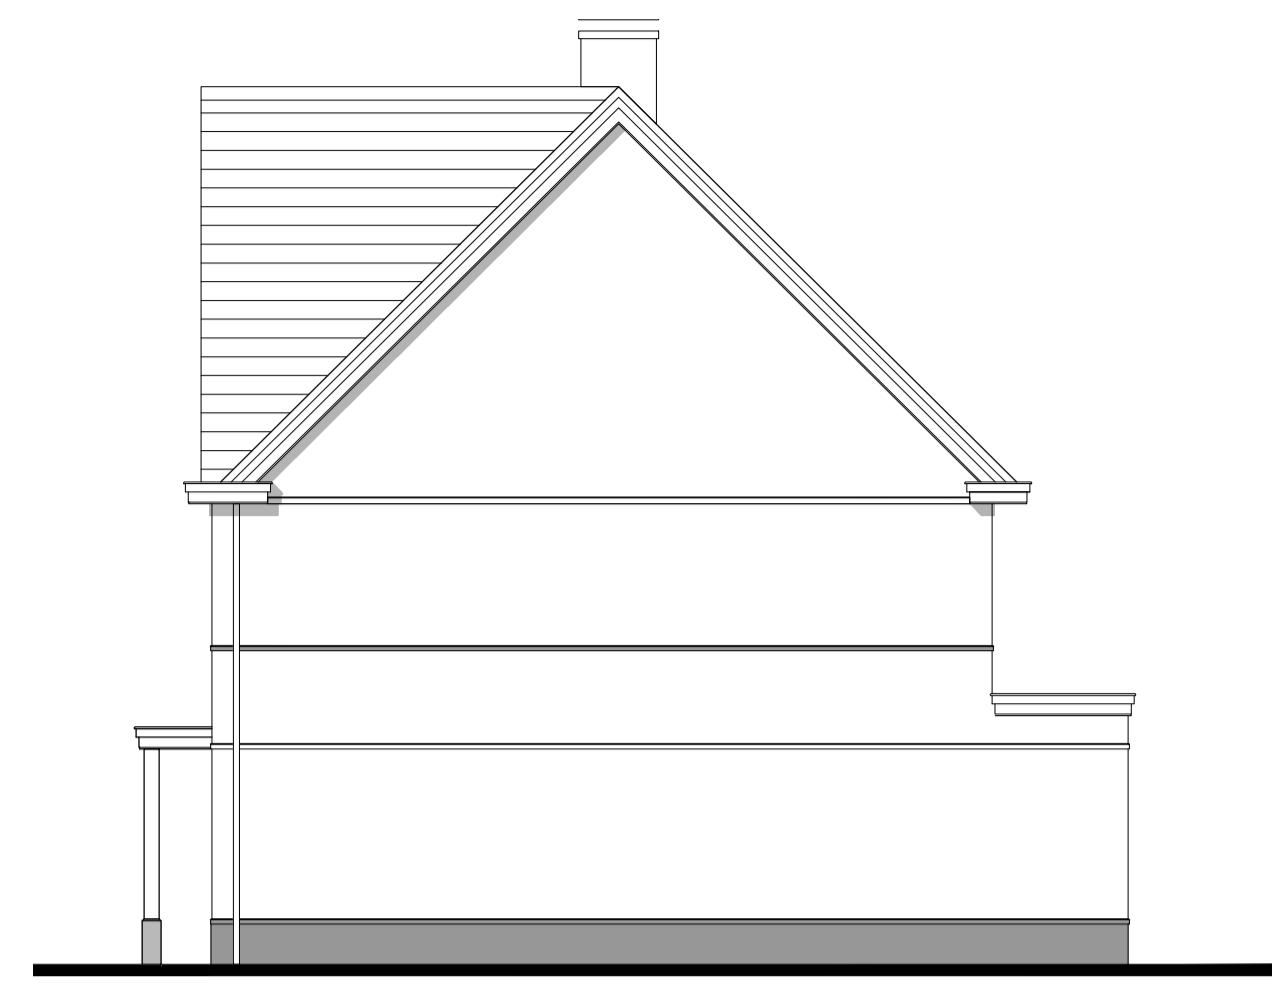

voorgevel

rechterzijgevel

achtergevel

doorsnede

begane grond

eerste verdieping

tweede verdieping

# HERENHUIS

## VERKOOPTEKENING HERENHUIS TYPE D3 BASIS COMFORT

bouwnummer  
54

architectuurbeeld  
DUIN

plattegronden  
1:50

gevels  
1:100

datum  
26 september 2018

www.duineveld.nu