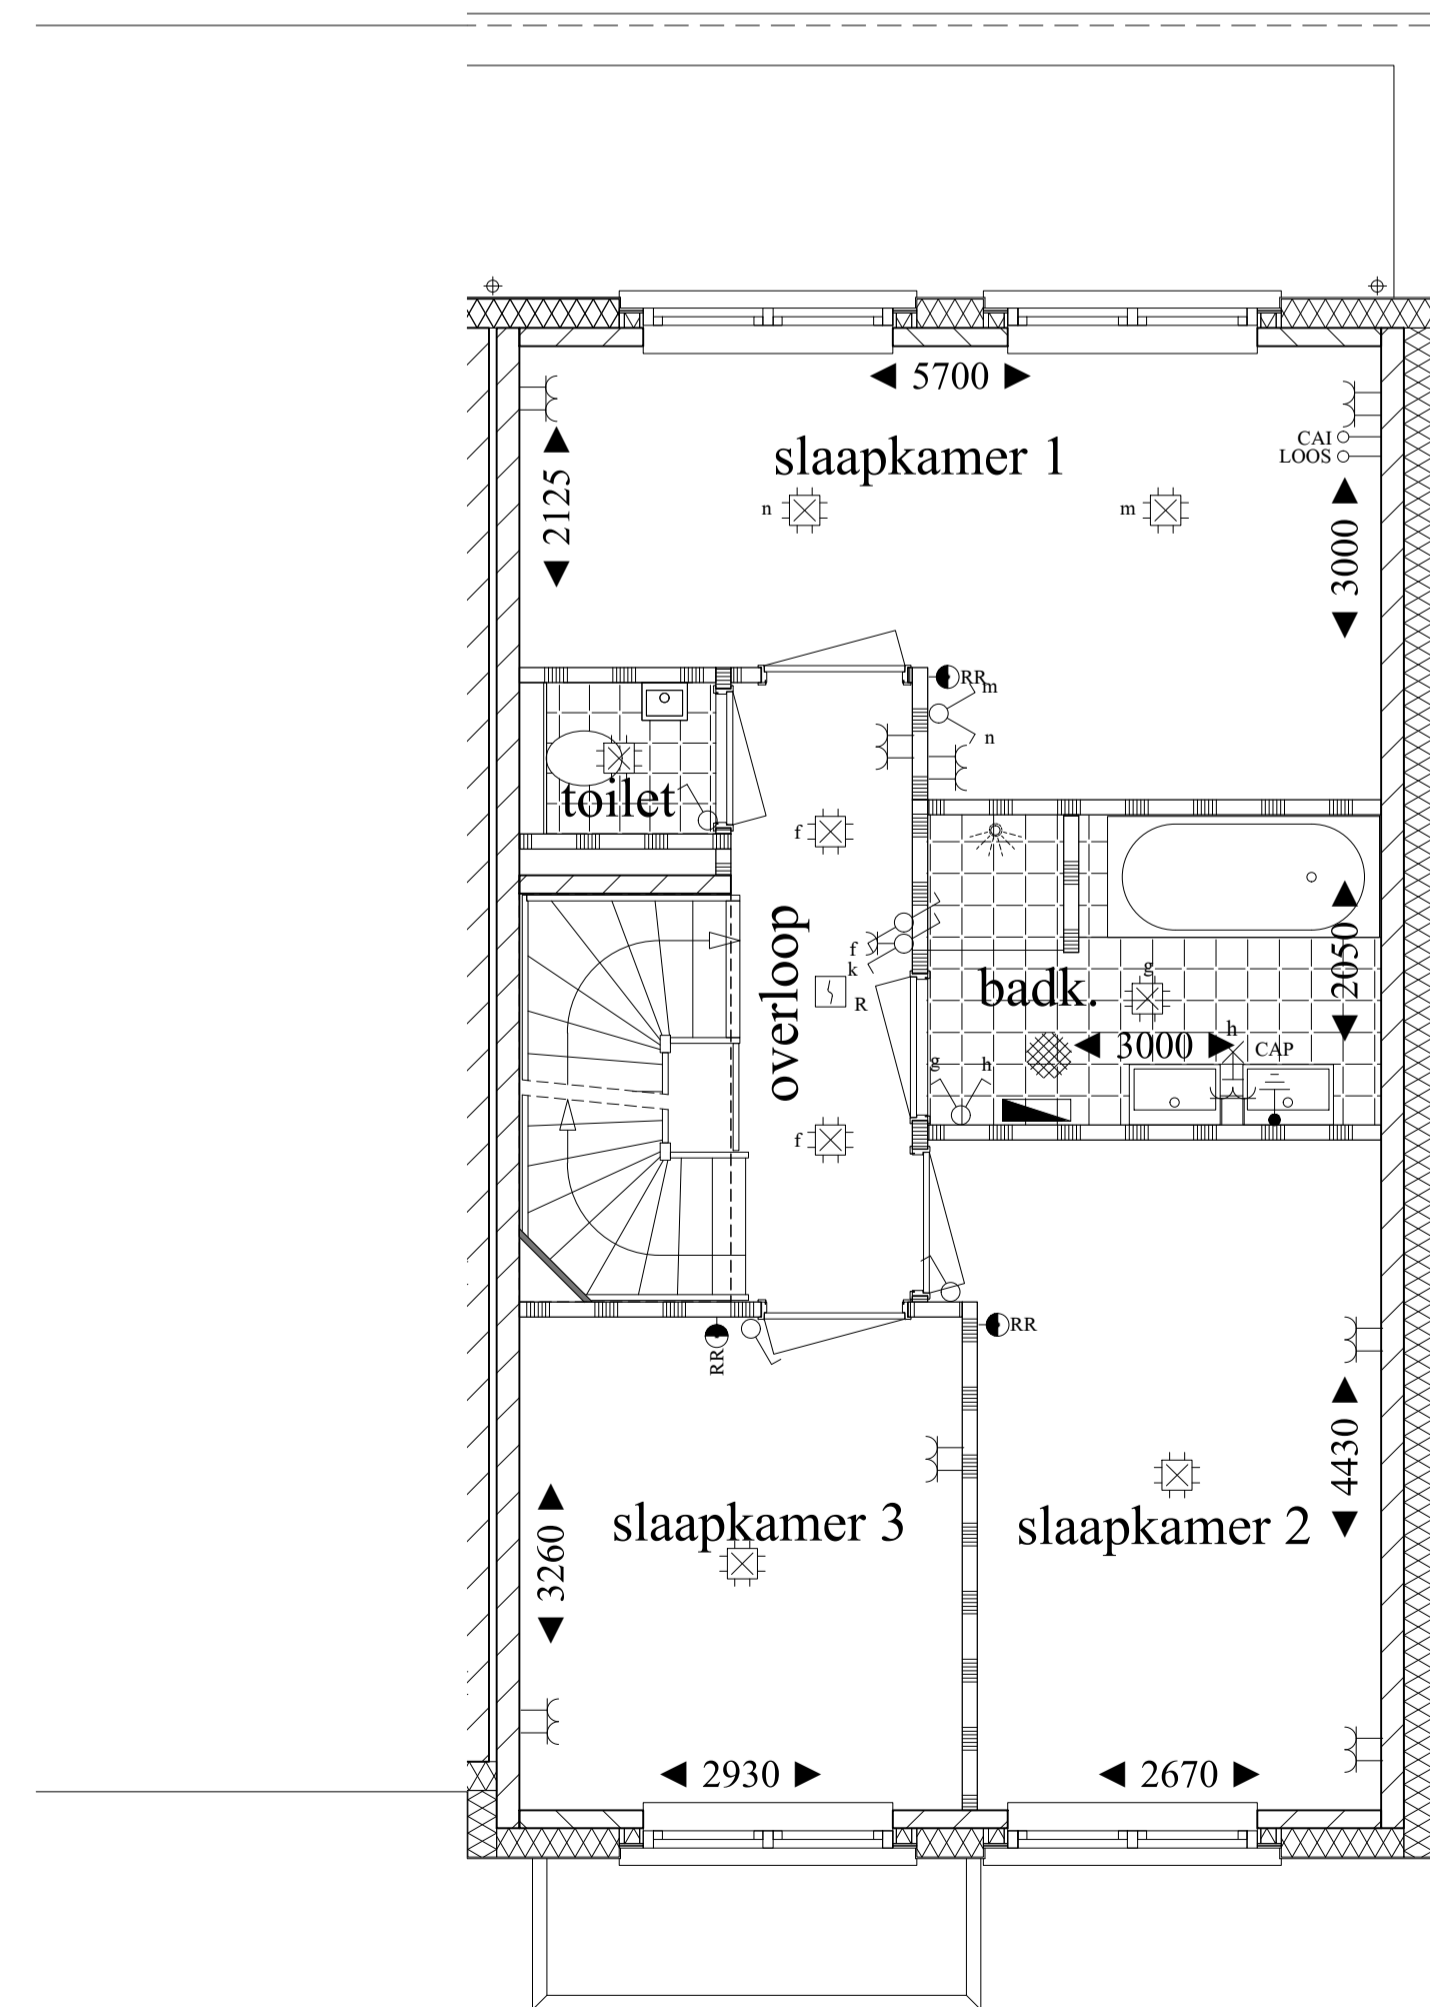

voorgevel

rechterzijgevel

achtergevel

doorsnede

begane grond

eerste verdieping

tweede verdieping

## VERKOOPTEKENING HERENHUIS TYPE D3 BASIS COMFORT

bouwnummer  
54

architectuurbeeld  
DUIN

plattegronden  
1:50

gevels  
1:100

datum  
26 september 2018

www.duineveld.nu