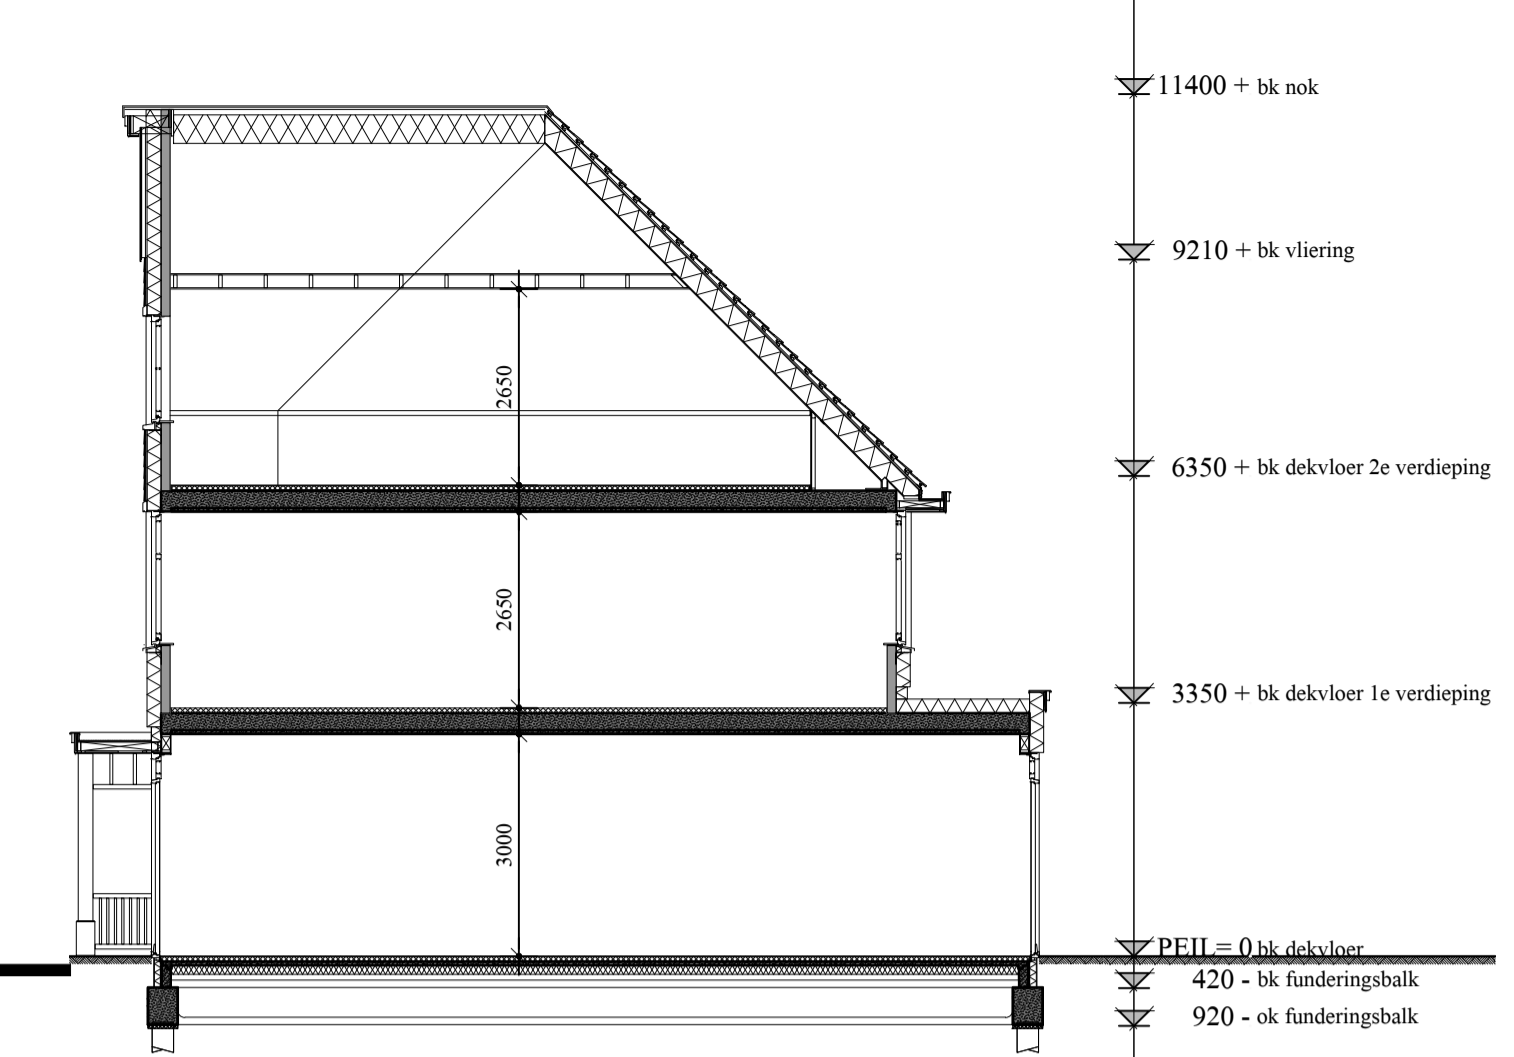

voorgevel

linkerzijgevel

achtergevel

doorsnede

begane grond

eerste verdieping

tweede verdieping

HERENHUIS

VERKOOPTEKENING HERENHUIS TYPE D3 EXTRA COMFORT

bouwnummer
55
architectuurbeeld
STRAND
plattegronden
1:50
gevels
1:100
datum
26 september 2018

www.duineveld.nu