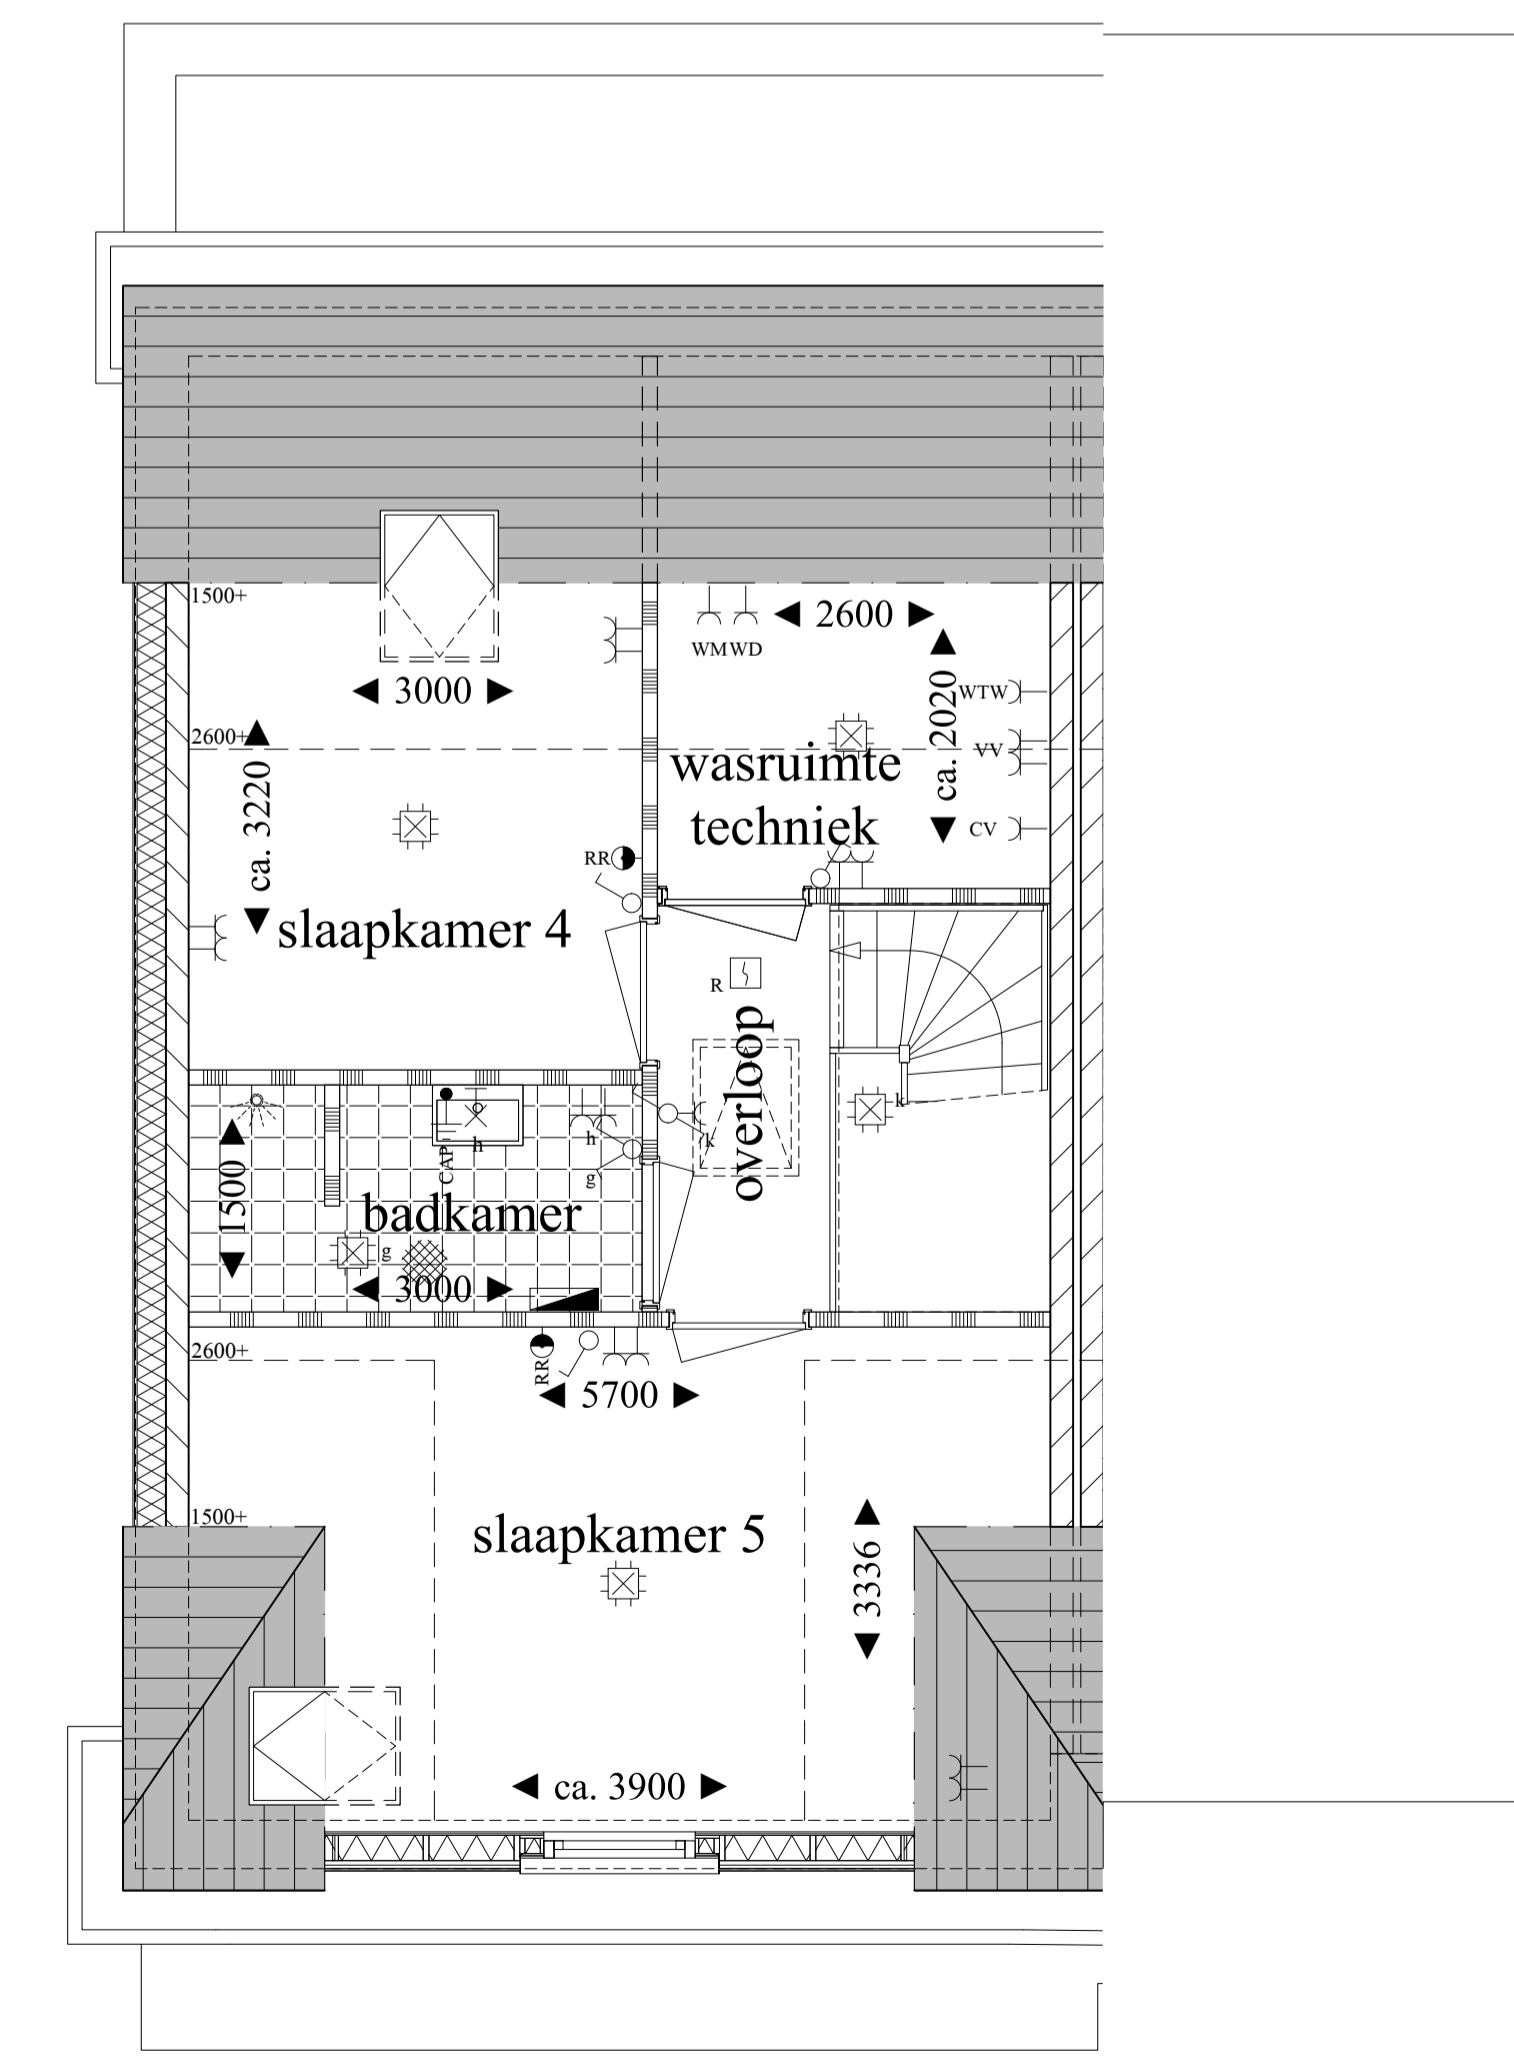

voorgevel

linkerzijgevel

achtergevel

doorsnede

begane grond

eerste verdieping

tweede verdieping

HERENHUIS

VERKOOPTEKENING HERENHUIS TYPE D3 EXTRA COMFORT

bouwnummer
55
architectuurbeeld
STRAND
plattegronden
1:50
gevels
1:100
datum
26 september 2018

www.duineveld.nu