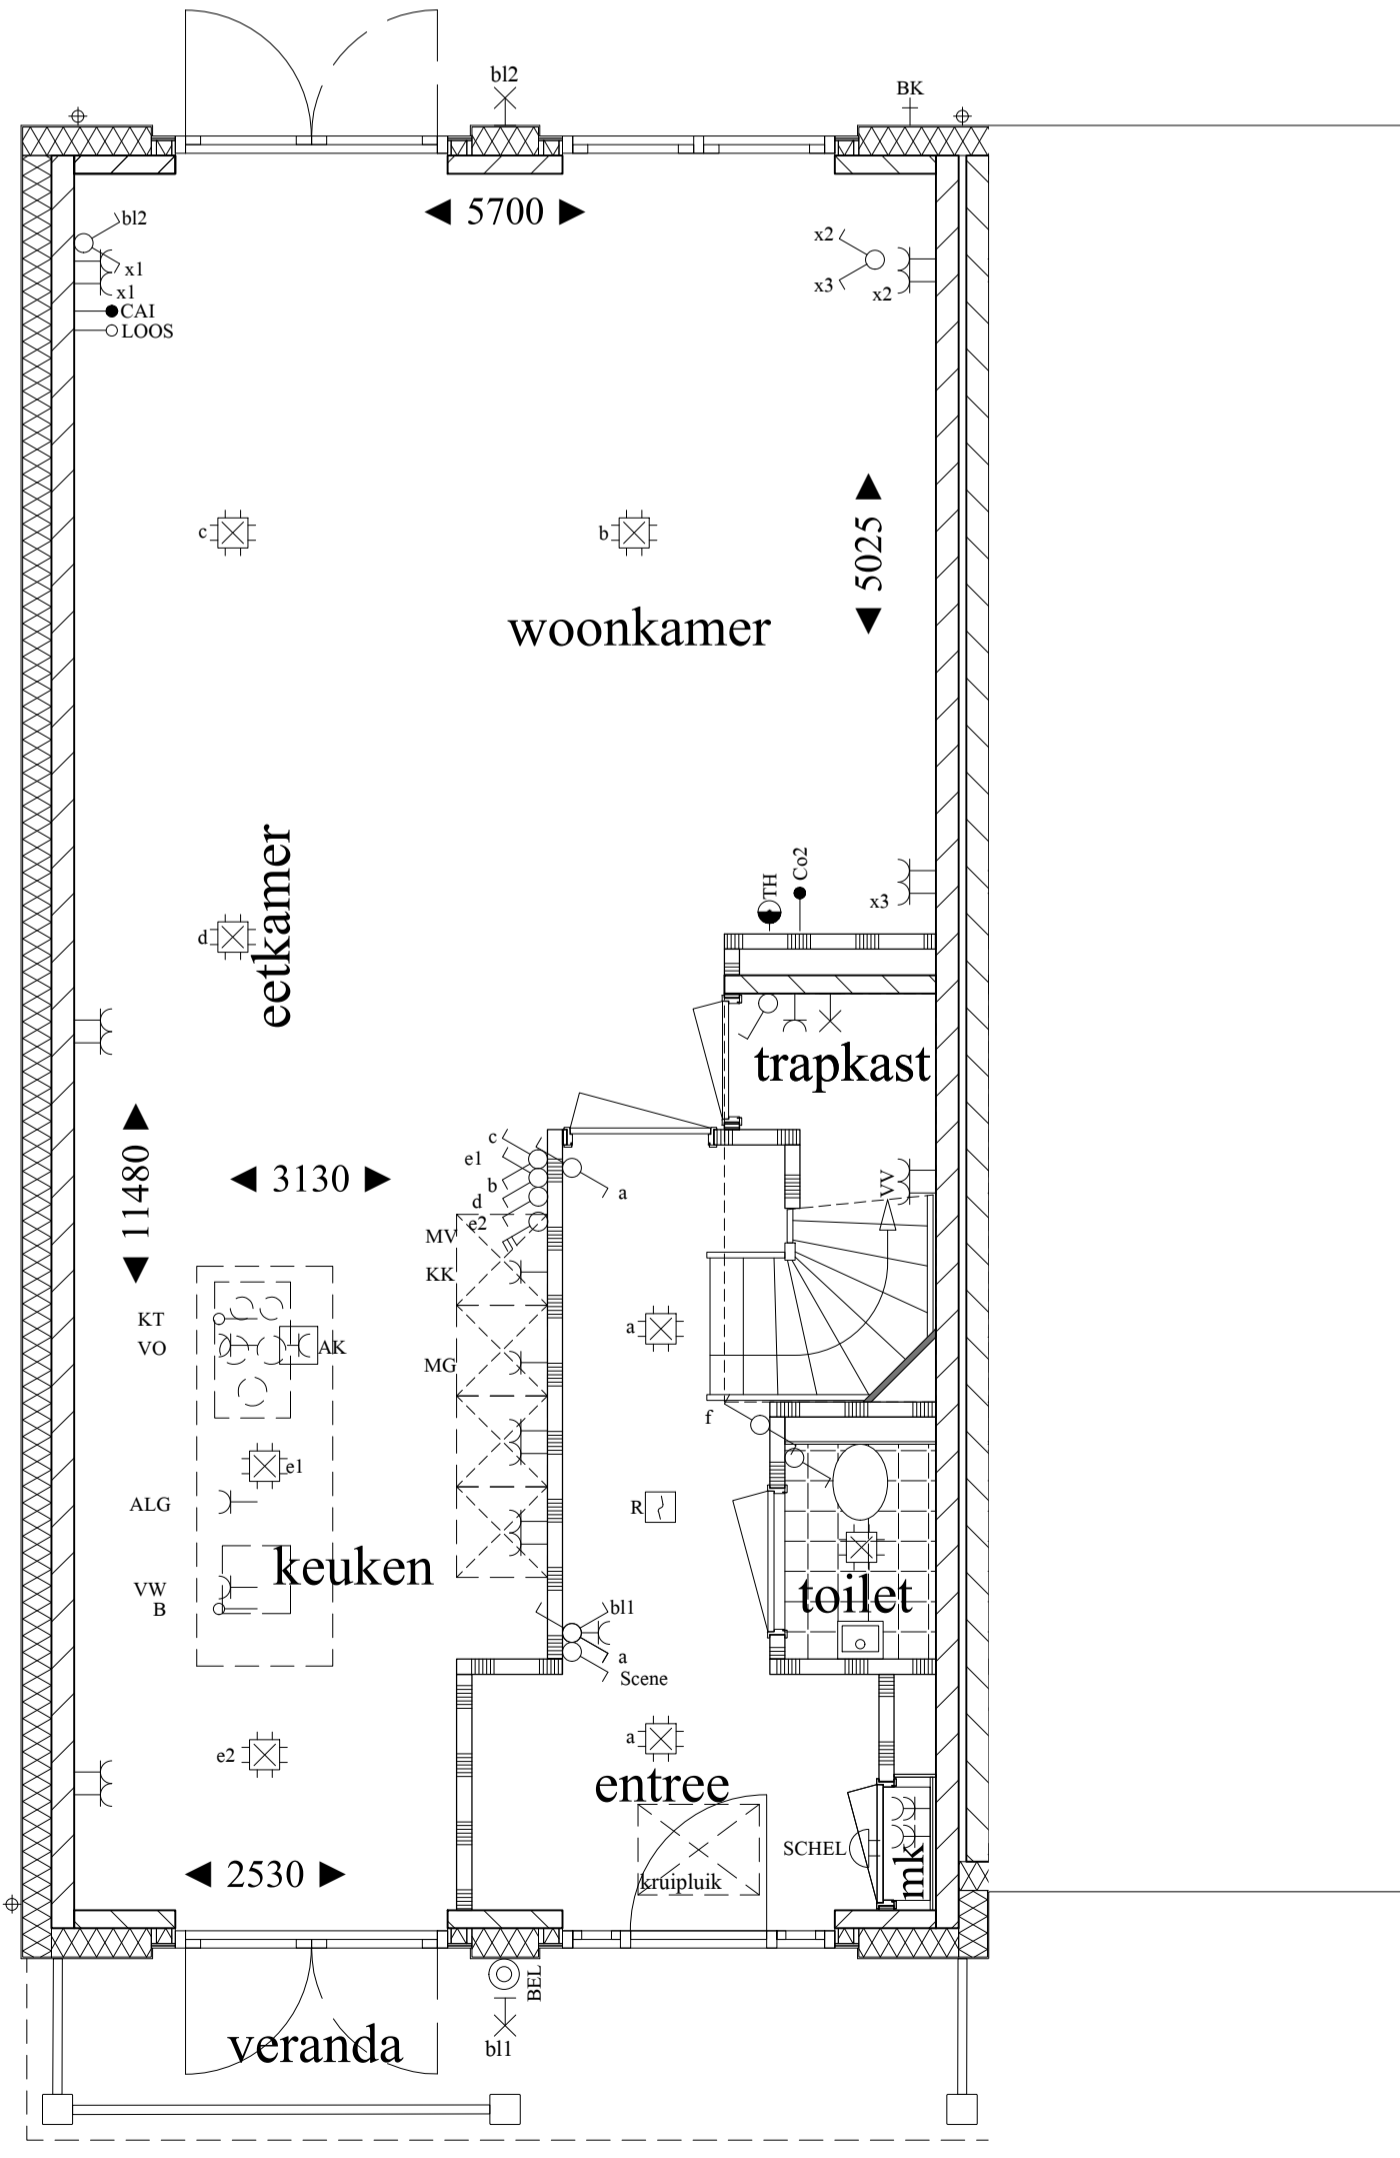

voorgevel

linkerzijgevel

achtergevel

doorsnede

begane grond

eerste verdieping

tweede verdieping

HERENHUIS

VERKOOPTEKENING HERENHUIS TYPE D3 EXTRA COMFORT

bouwnummer
55
architectuurbeeld
STRAND
plattegronden
1:50
gevels
1:100
datum
26 september 2018

www.duineveld.nu