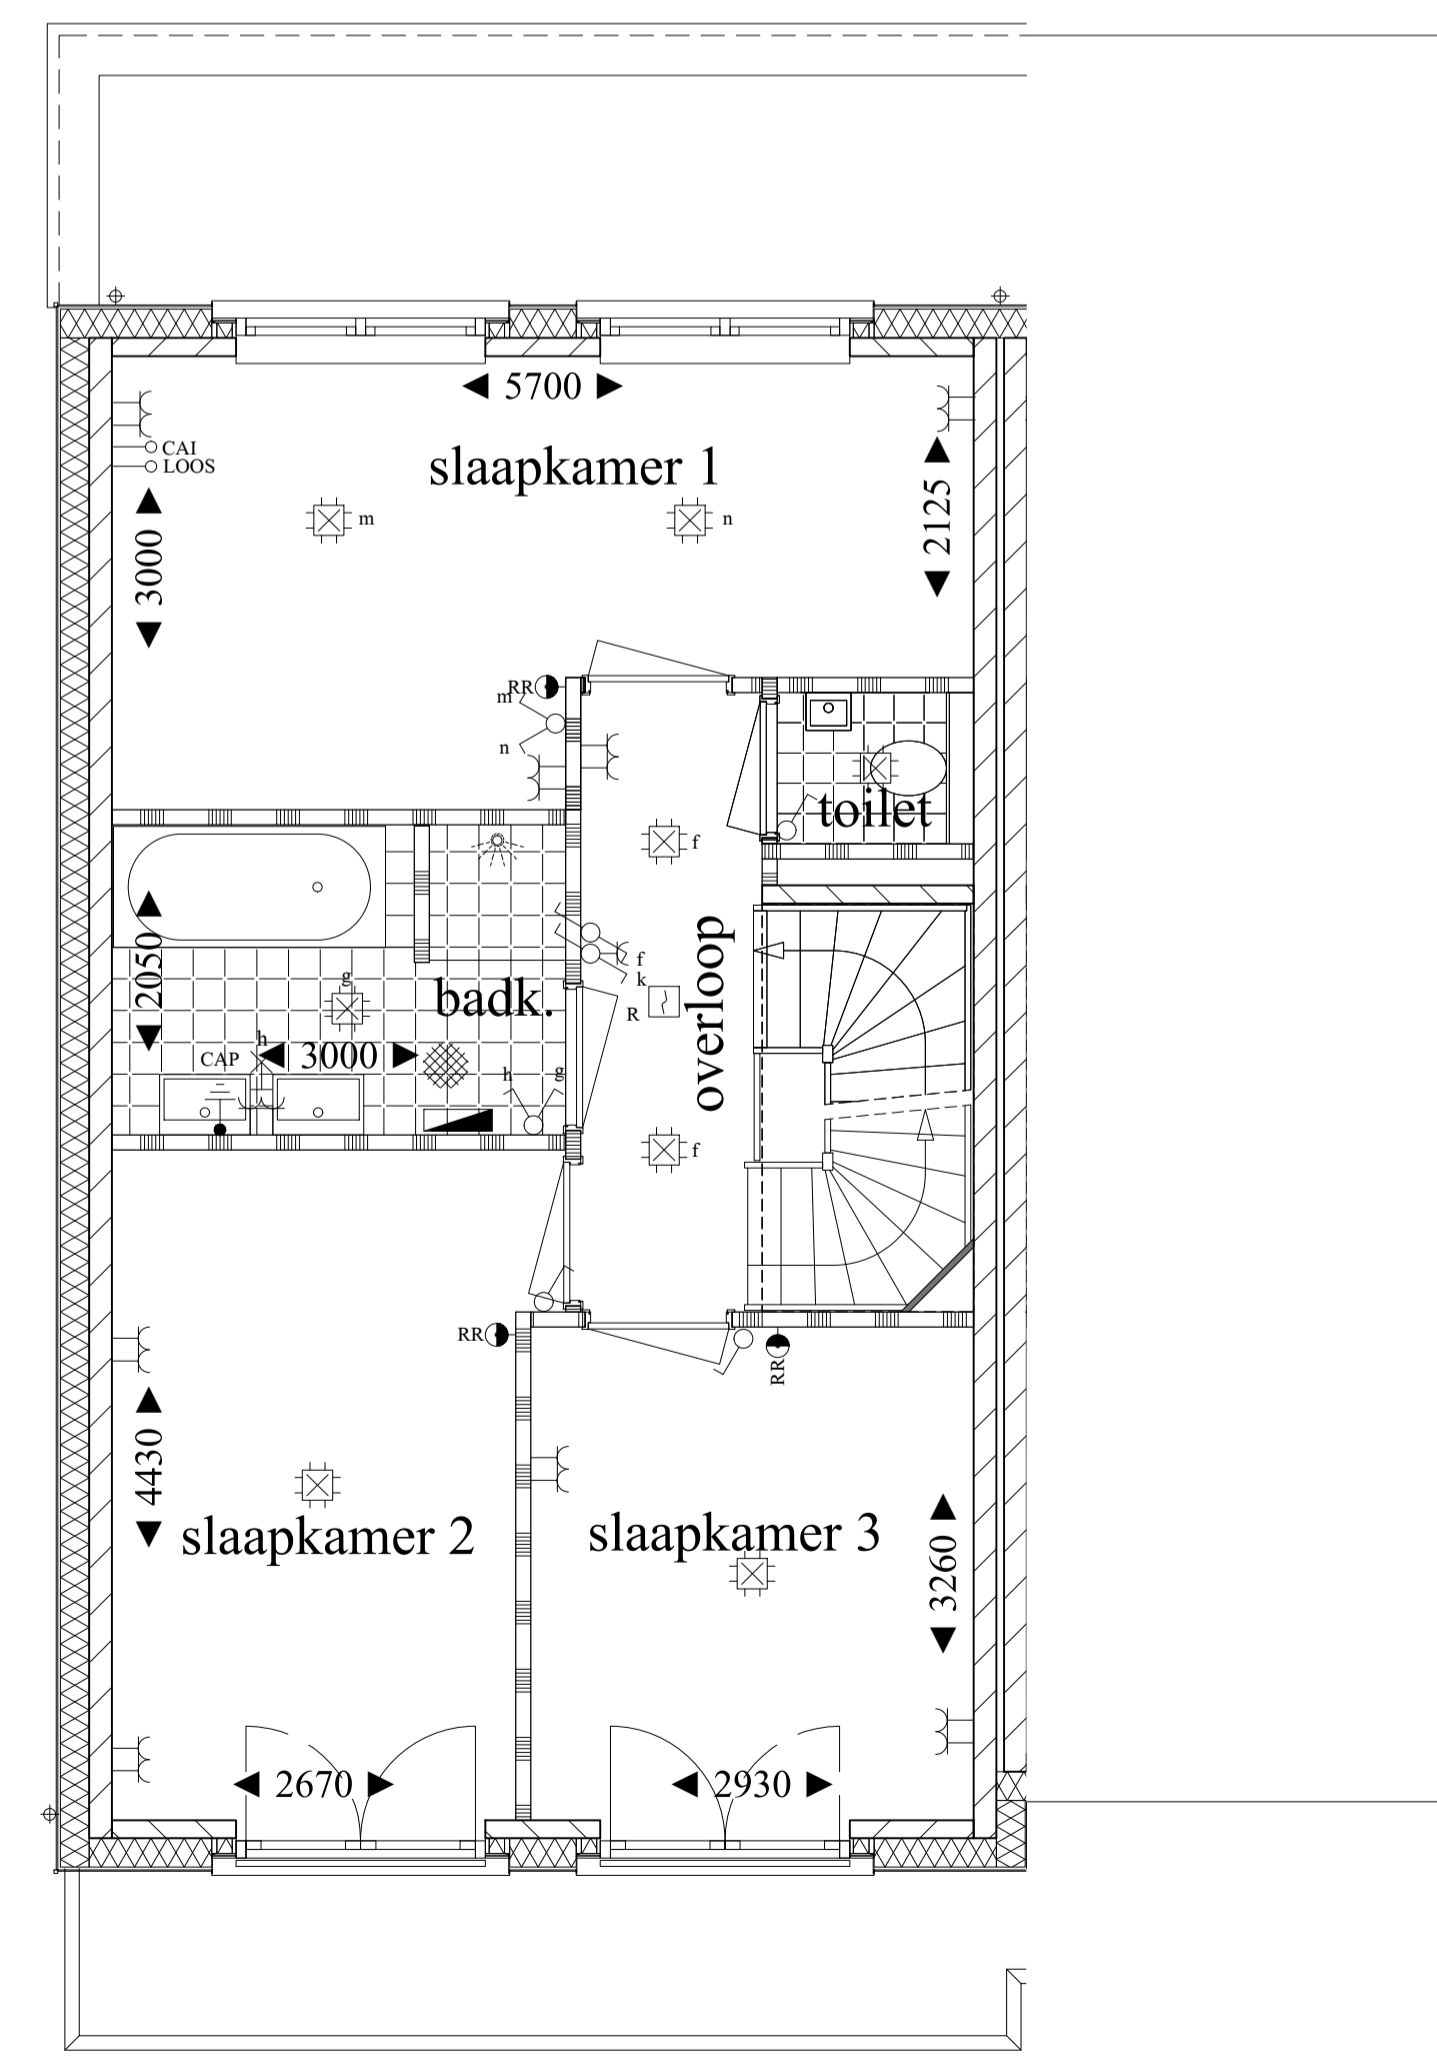

voorgevel

linkerzijgevel

achtergevel

doorsnede

begane grond

eerste verdieping

tweede verdieping

HERENHUIS

VERKOOPTEKENING HERENHUIS TYPE D3 EXTRA COMFORT

bouwnummer
55
architectuurbeeld
STRAND
plattegronden
1:50
gevels
1:100
datum
26 september 2018

www.duineveld.nu