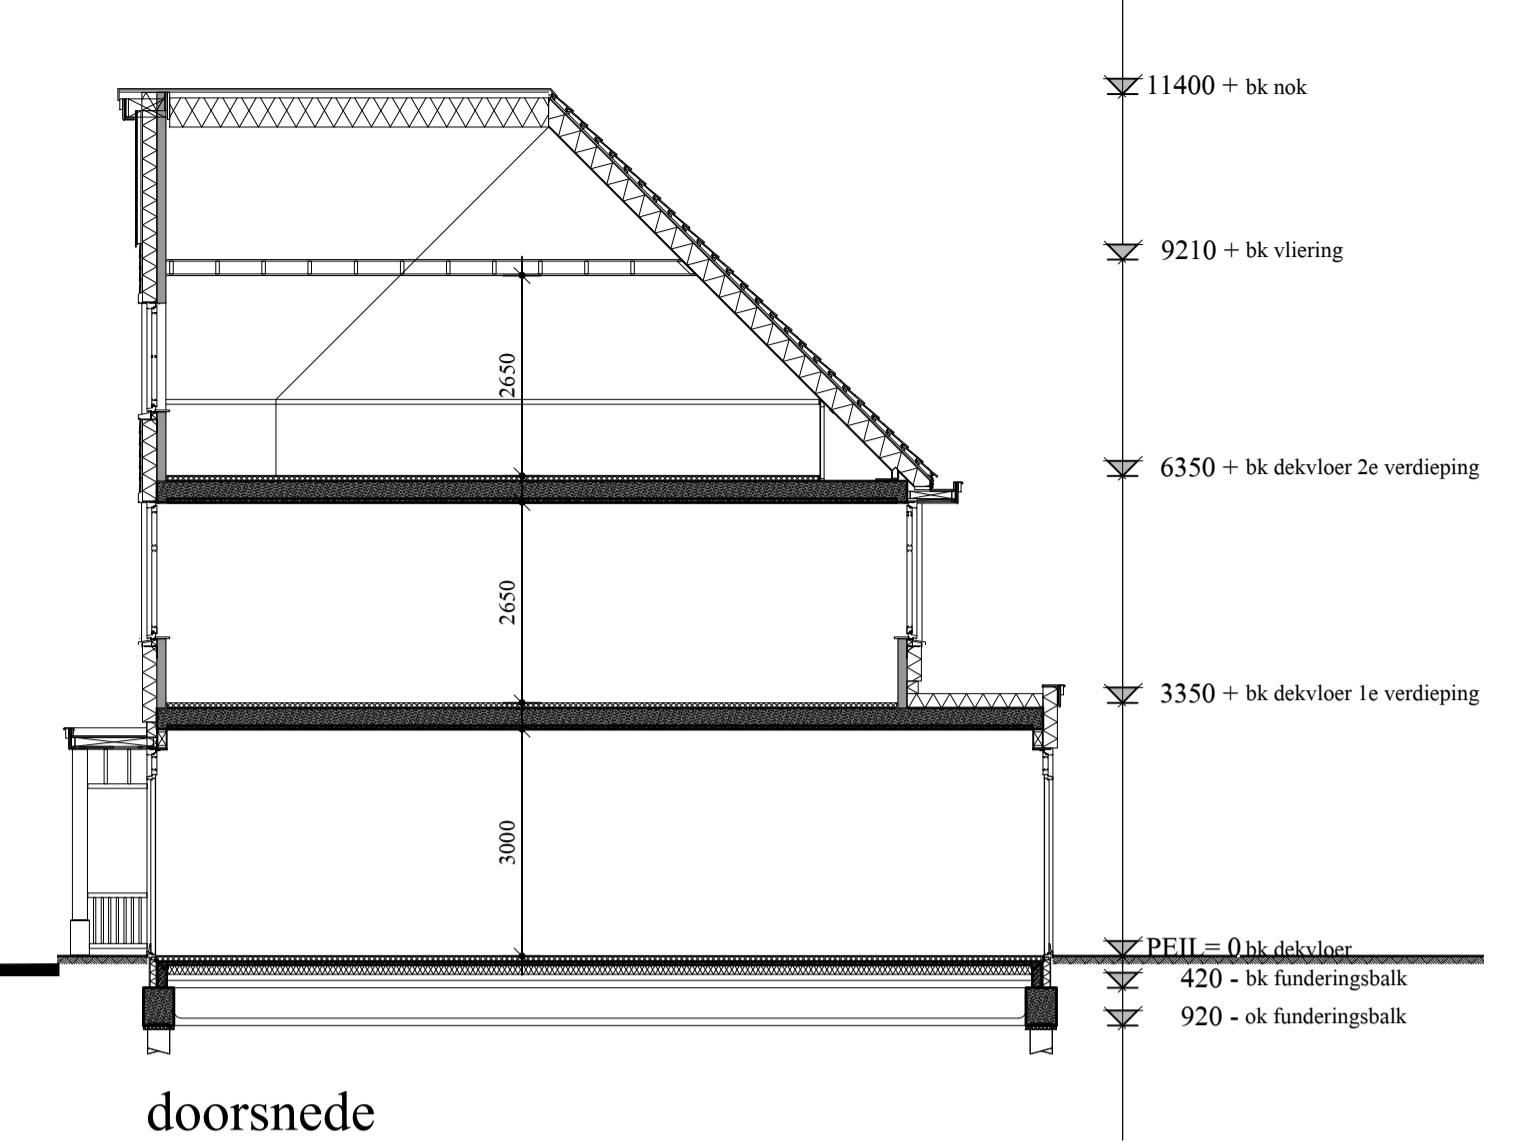

voorgevel

rechterzijgevel

achtergevel

doorsnede

begane grond

eerste verdieping

tweede verdieping

HERENHUIS

VERKOOPTEKENING HERENHUIS TYPE D2 EXTRA COMFORT

bouwnummer
57

architectuurbeeld
STRAND

plattegronden
1:50

gevels
1:100

datum
26 september 2018

www.duineveld.nu