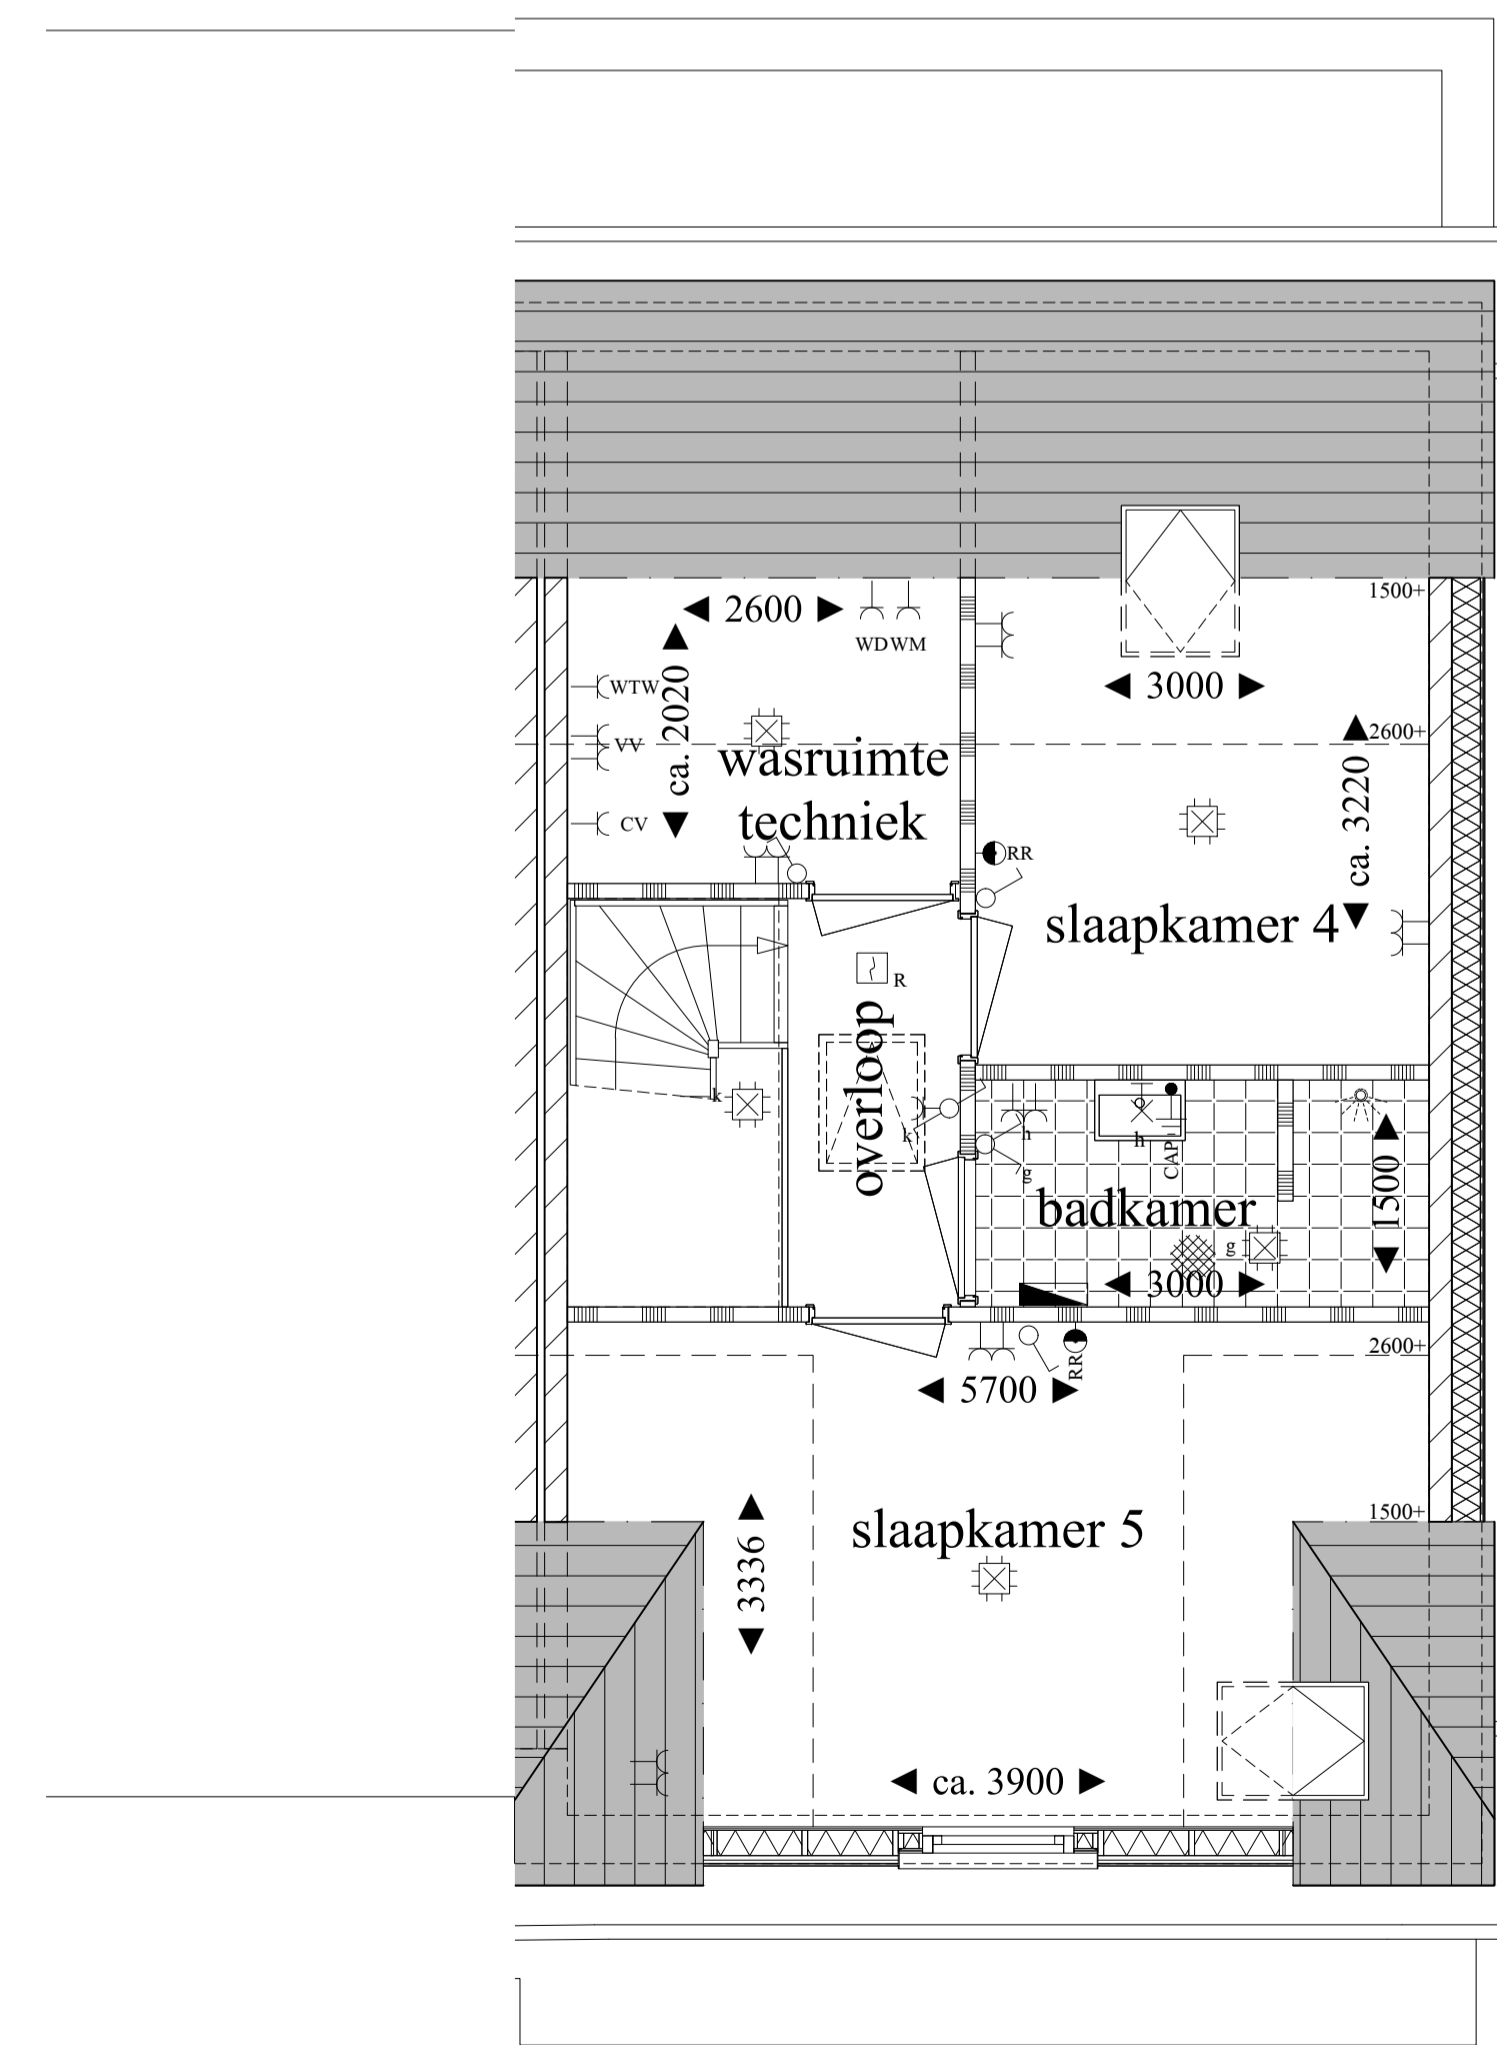

voorgevel

rechterzijgevel

achtergevel

doorsnede

begane grond

eerste verdieping

tweede verdieping

HERENHUIS

VERKOOPTEKENING HERENHUIS TYPE D2 EXTRA COMFORT

bouwnummer
57

architectuurbeeld
STRAND

plattegronden
1:50

gevels
1:100

datum
26 september 2018

www.duineveld.nu