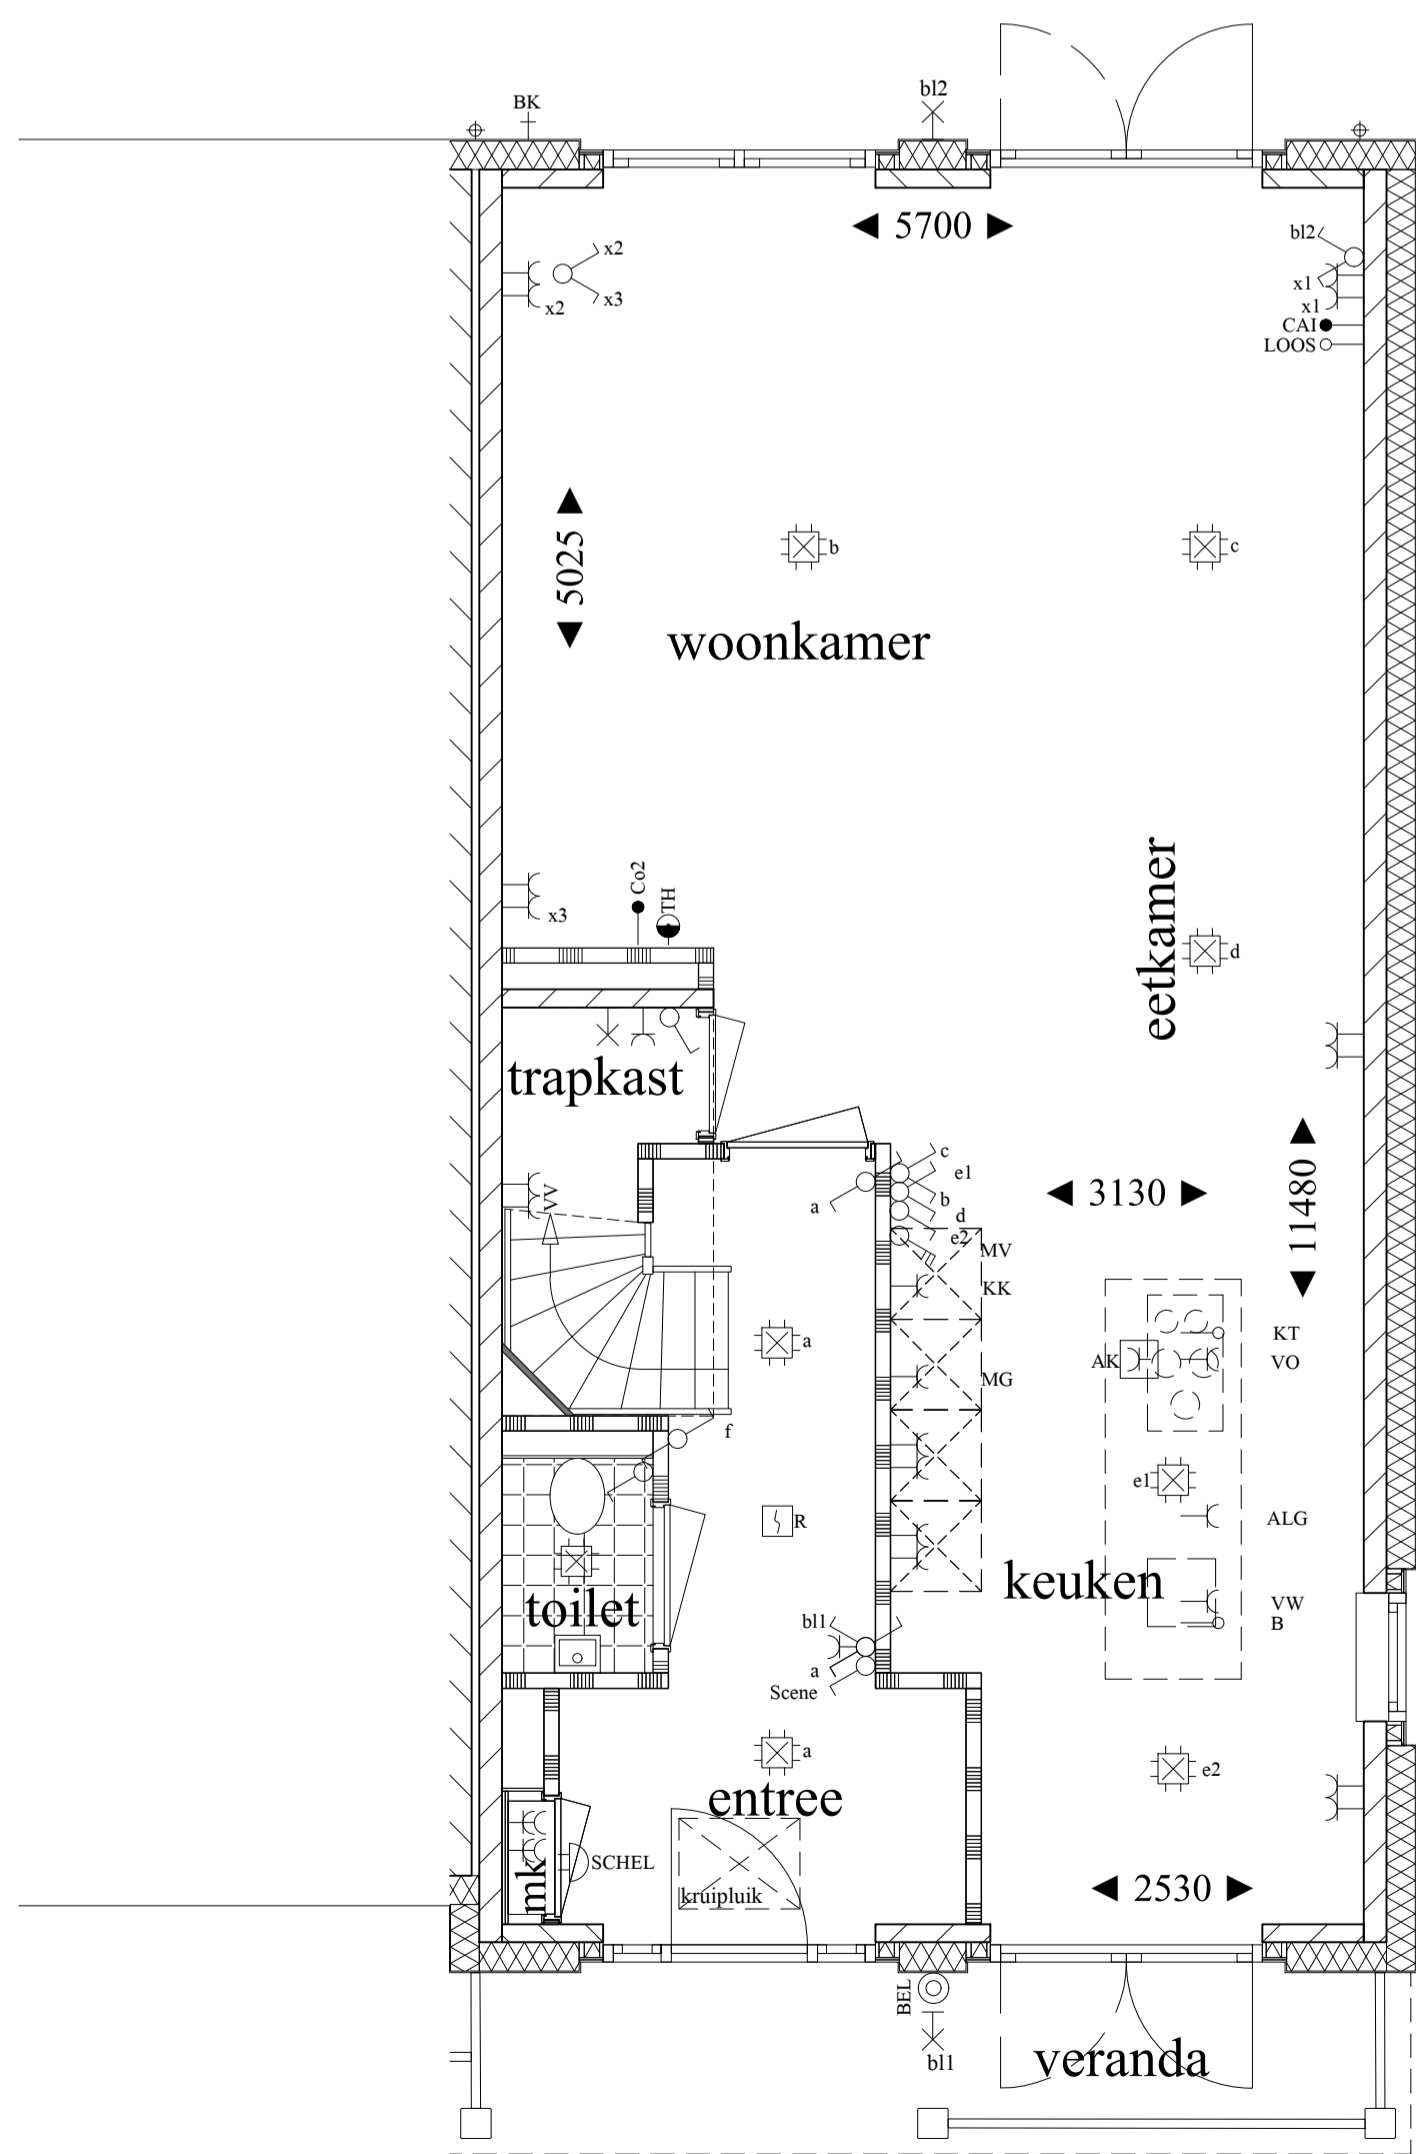

voorgevel

rechterzijgevel

achtergevel

doorsnede

begane grond

eerste verdieping

tweede verdieping

HERENHUIS

VERKOOPTEKENING HERENHUIS TYPE D2 EXTRA COMFORT

bouwnummer
57

architectuurbeeld
STRAND

plattegronden
1:50

gevels
1:100

datum
26 september 2018

www.duineveld.nu