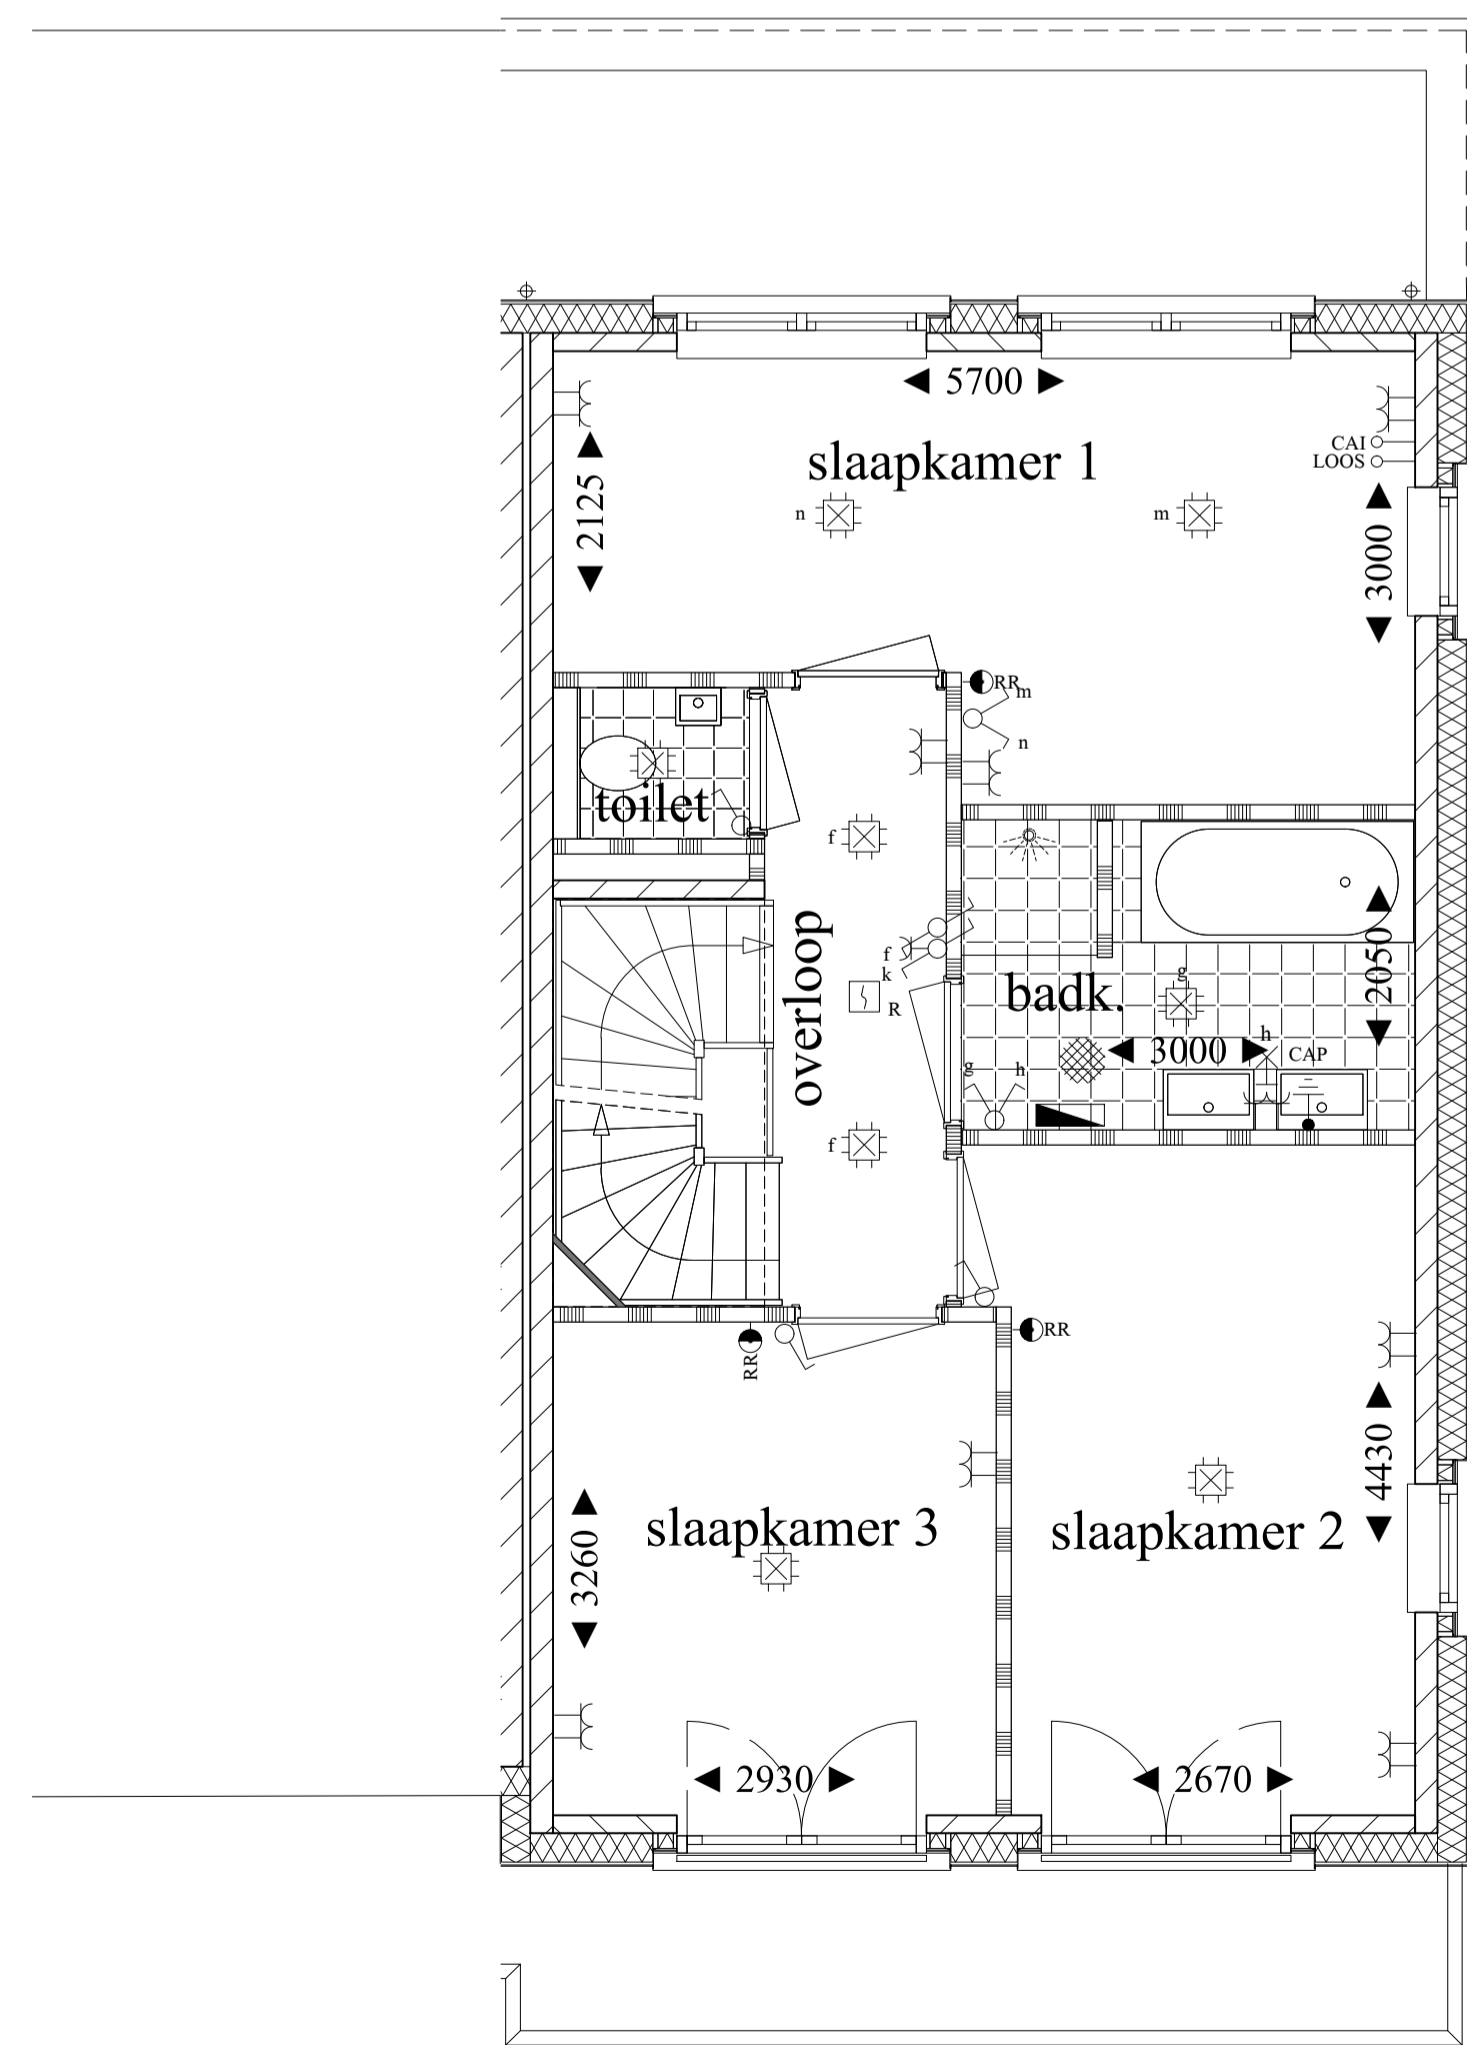

voorgevel

rechterzijgevel

achtergevel

doorsnede

begane grond

eerste verdieping

tweede verdieping

HERENHUIS

VERKOOPTEKENING HERENHUIS TYPE D2 EXTRA COMFORT

bouwnummer
57

architectuurbeeld
STRAND

plattegronden
1:50

gevels
1:100

datum
26 september 2018

www.duineveld.nu